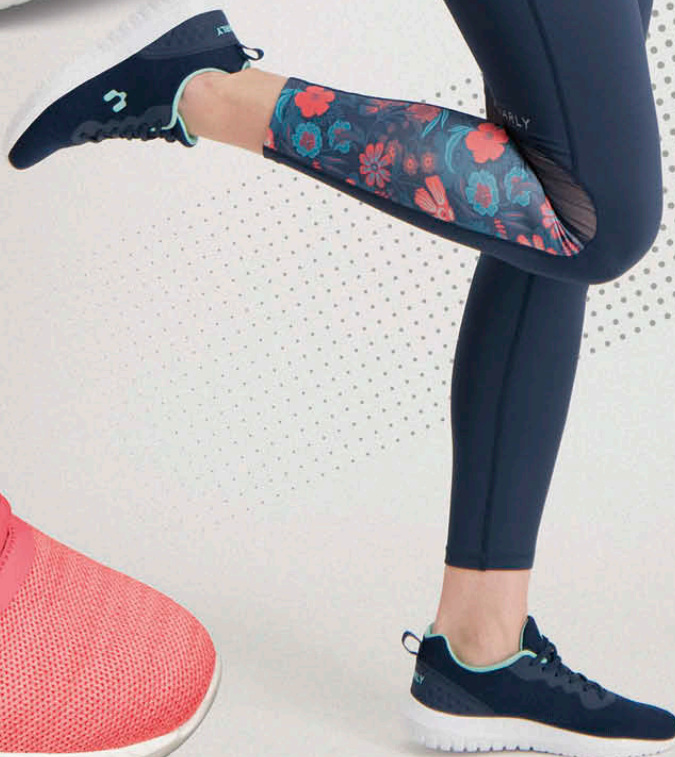

29 CM

 **CHARLY.**

C49478
 negro
 MX 22-27 ENTEROS
 USA 5-10 ENTEROS

C49455
 marino
 MX 22-27 ENTEROS
 USA 5-10 ENTEROS

C49455
 coral
 MX 22-27 ENTEROS
 USA 5-10 ENTEROS

CHARLY

C49473

marino