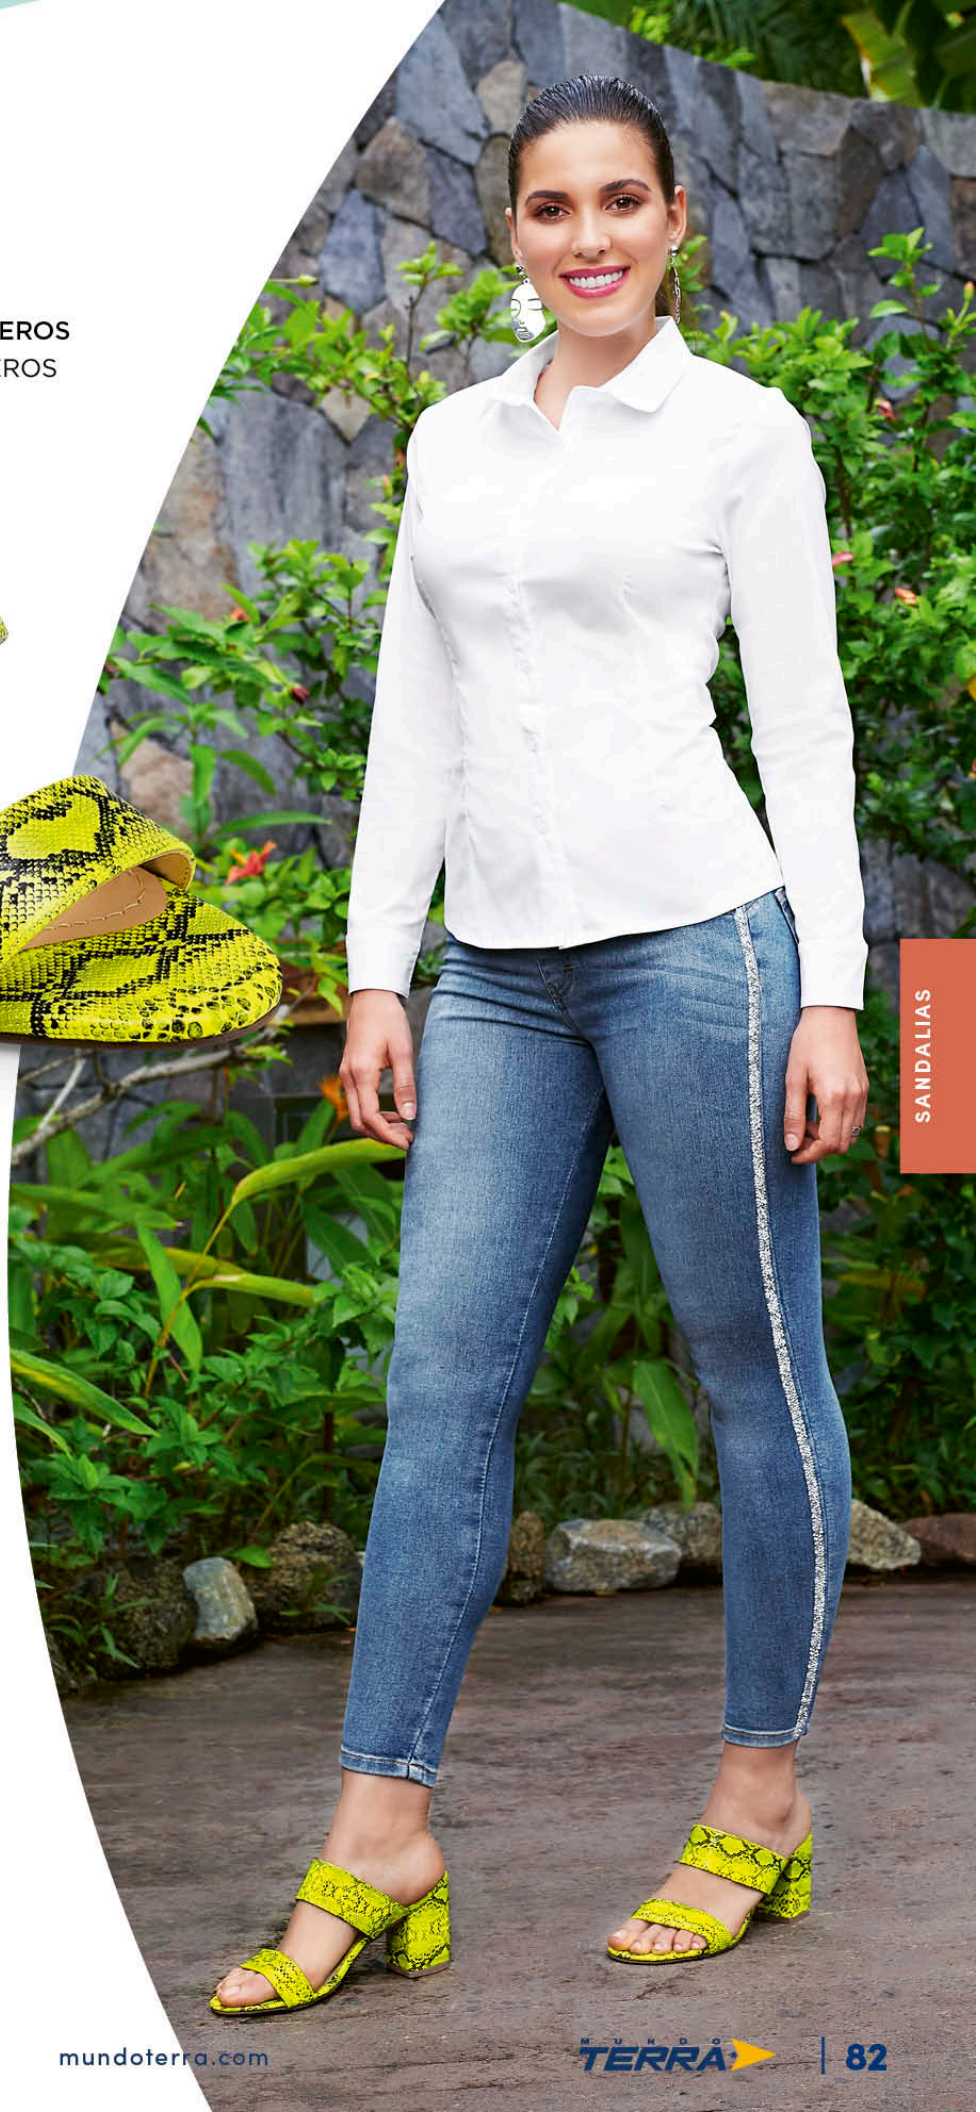

BLUSA | BLANCO

MEX CH, M, G, EG

USA S, M, L, XL

027 509

LOOK TERRA

PANTALÓN | AZUL MEZCLILLA

MEX 5, 7, 9, 11, 13

USA 4, 6, 8, 10, 12