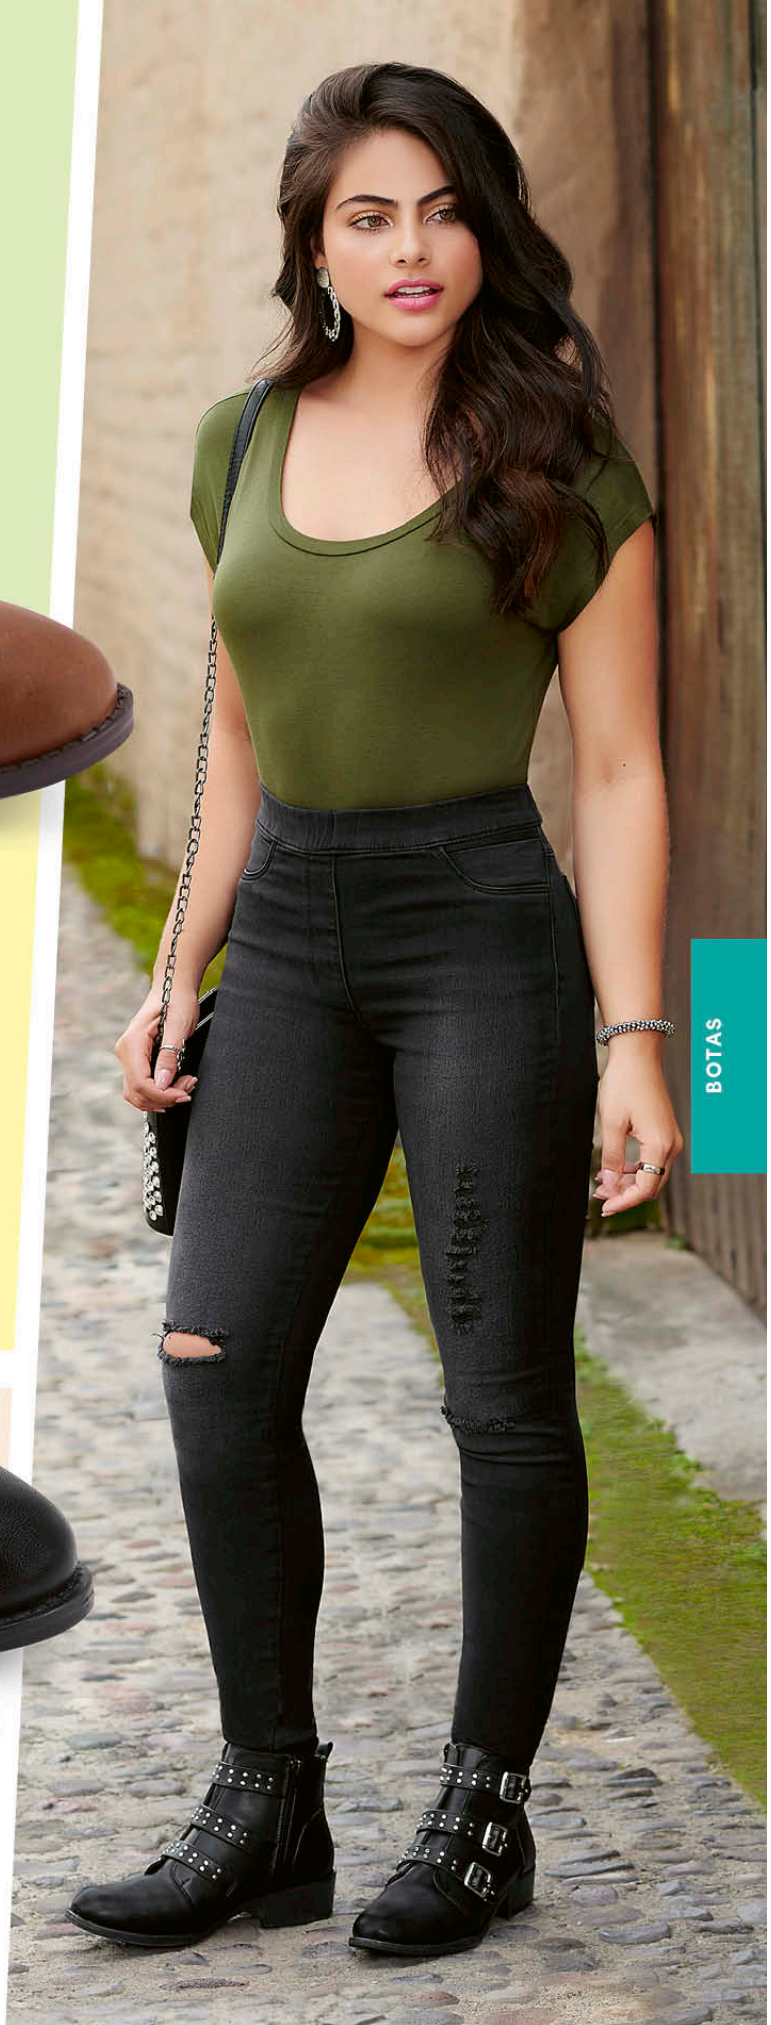

PANTALÓN | NEGRO

MEX 5, 7, 9, 11, 13

USA 4, 6, 8, 10, 12

024 245

LOOK TERRA

BLUSA | OLIVO

MEX CH, M, G, EG

USA S, M, L, XL