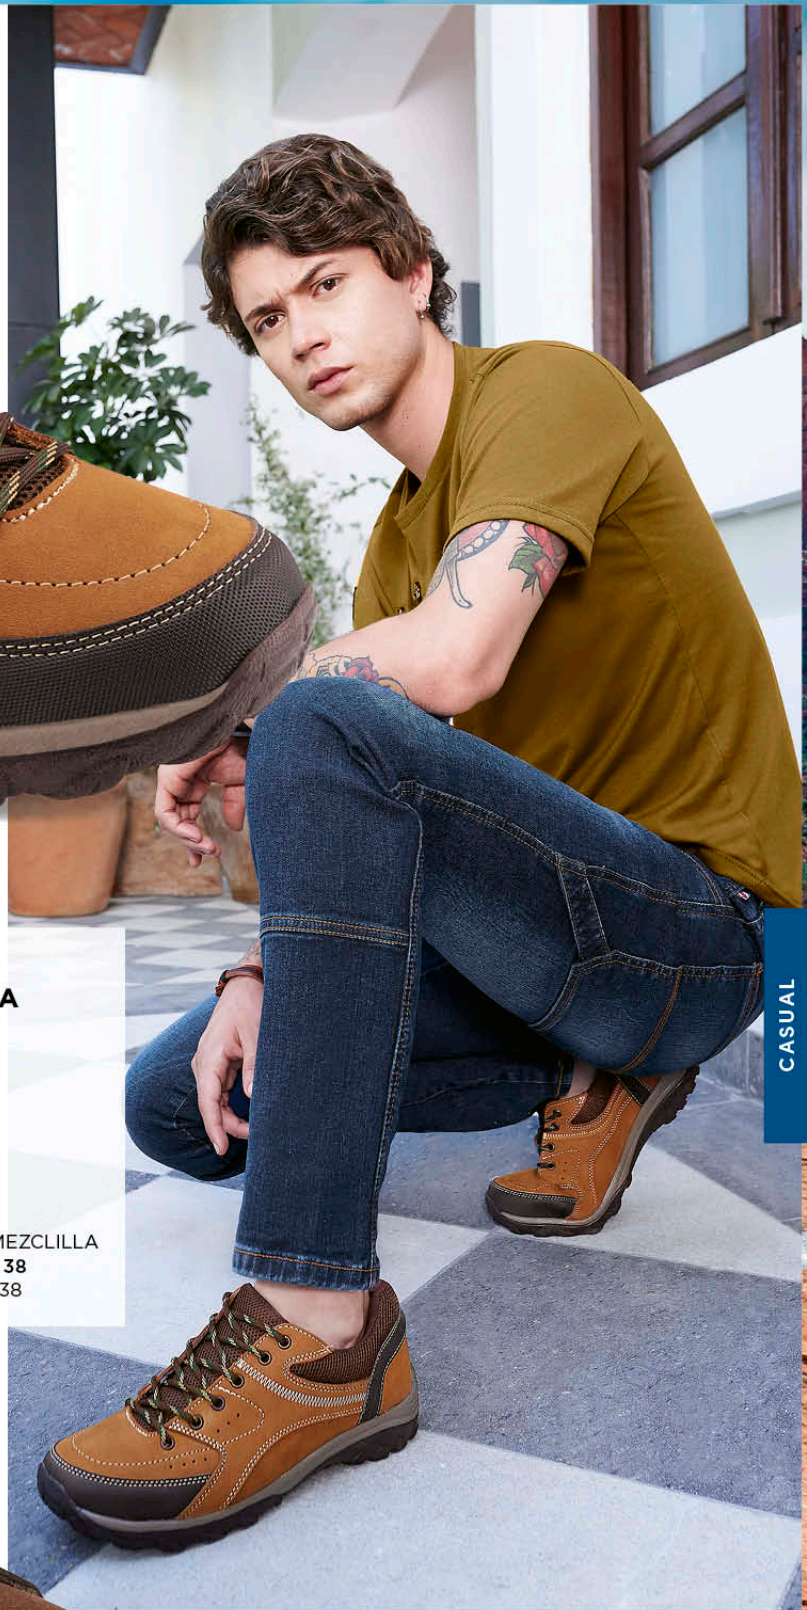

023 213

CAMEL

MEX

22-29 ENTEROS

USA

3Y - 5Y, 6M - 11M, 5W - 10W

ENTEROS

PRODUCTOS
100% PIEL

ROPA
MI LOOK TERRA
CALZADO

027 578

CAMISA | OLIVO

MEX CH, M, G, EG

USA S, M, L, XL

027 477

PANTALÓN | AZUL MEZCLILLA

MEX 30, 32, 34, 36, 38

USA 30, 32, 34, 36, 38

CASUAL

025 461

CHOCOLATE

MEX 25-29 ENTEROS

USA 7 - 11 ENTEROS

PRODUCTOS
100% PIEL