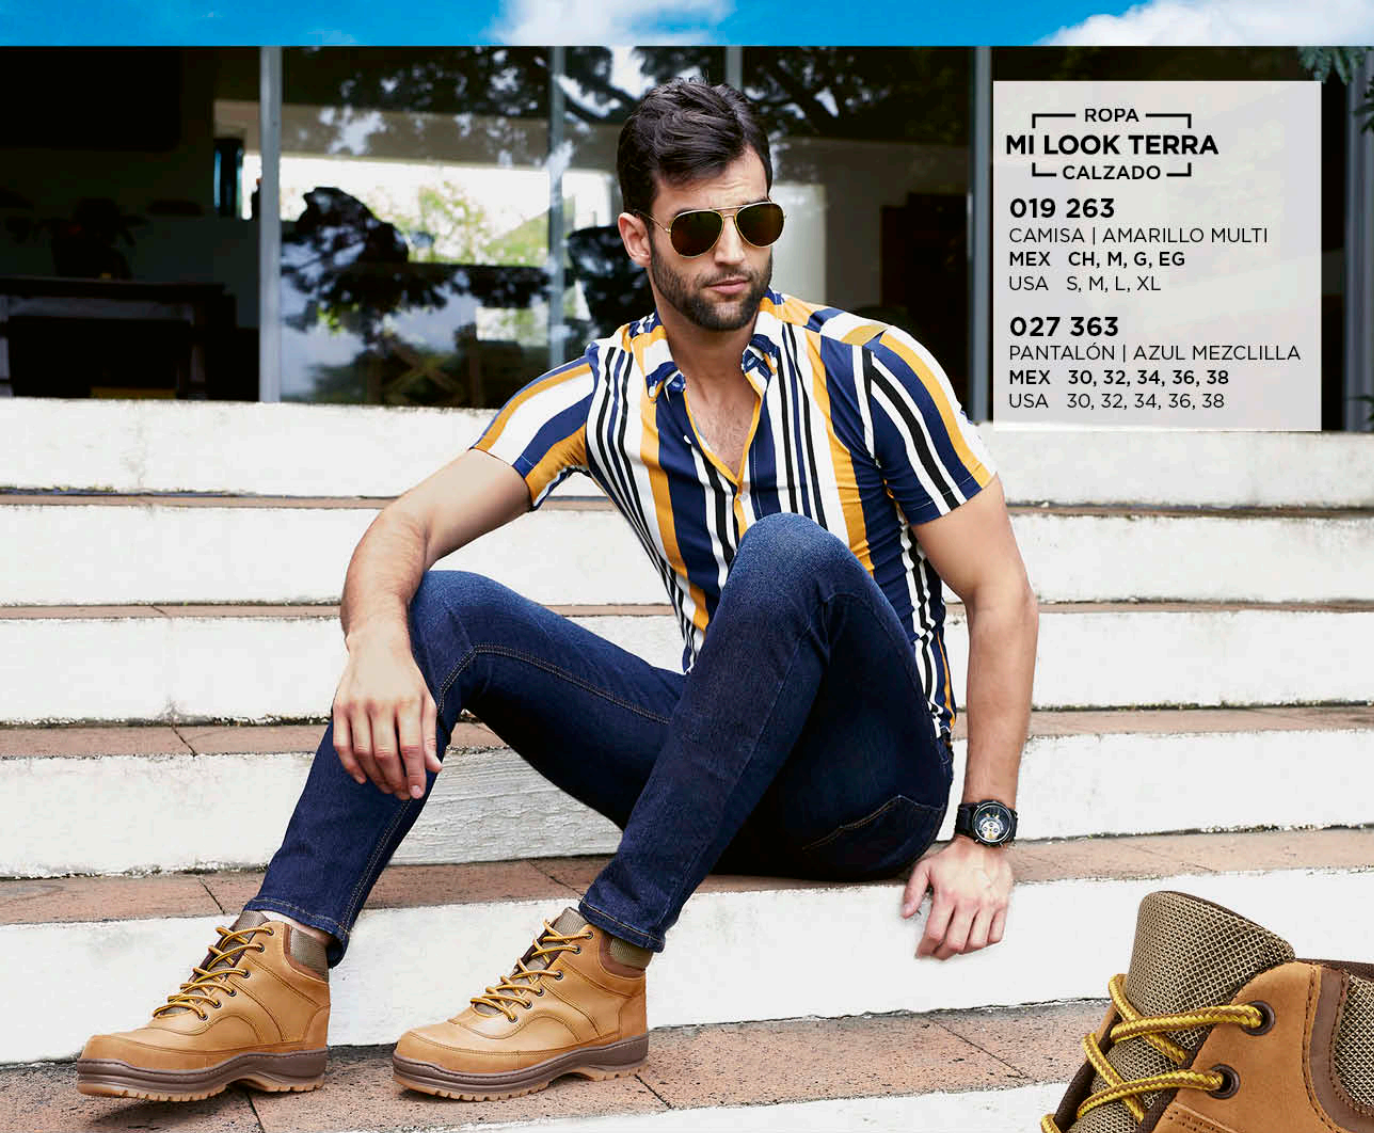

BOTAS

025 205

CAFÉ

 MEX 25-29 ENTEROS

 USA 7 - 11 ENTEROS

— ROPA —
MI LOOK TERRA
— CALZADO —

019 263

CAMISA | AMARILLO MULTI
MEX CH, M, G, EG
USA S, M, L, XL