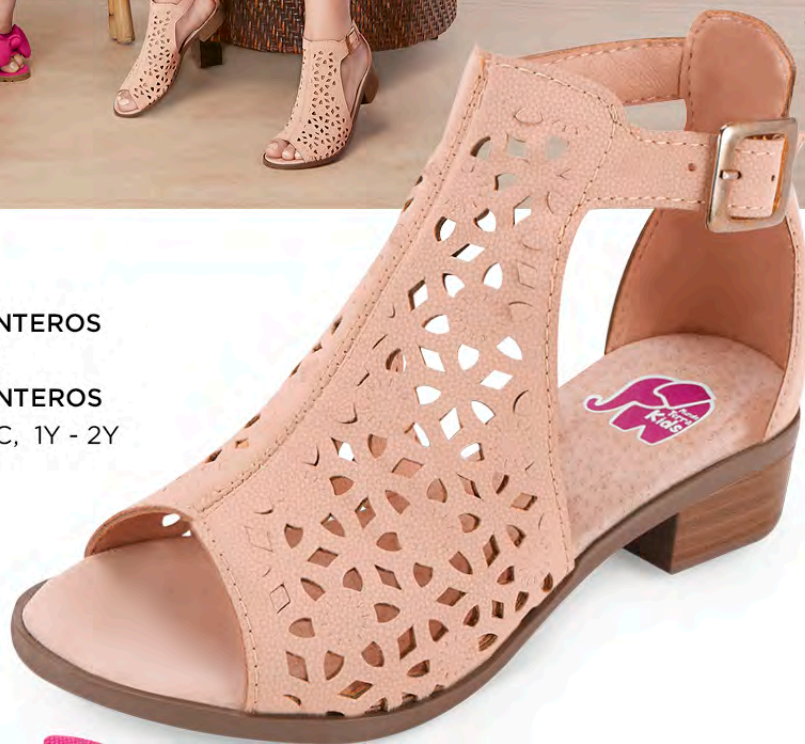

🇲🇪 MEX 15-21 ENTEROS

🇺🇸 USA 9C - 13C, 1Y - 2Y

025 863

BEIGE 3.5 CM

🇲🇽 MEX 15-17 ENTEROS

🇺🇸 USA 9C - 11C

🇲🇽 MEX 18-21 ENTEROS

🇺🇸 USA 12C - 13C, 1Y - 2Y