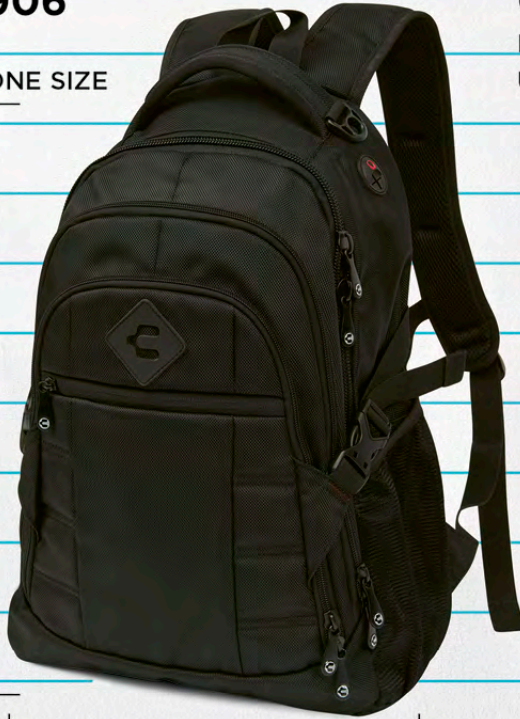

C66 906

NEGRA
ÚNICA/ONE SIZE

39 CM

32 CM

C55 610

ROSA
ÚNICA/ONE SIZE