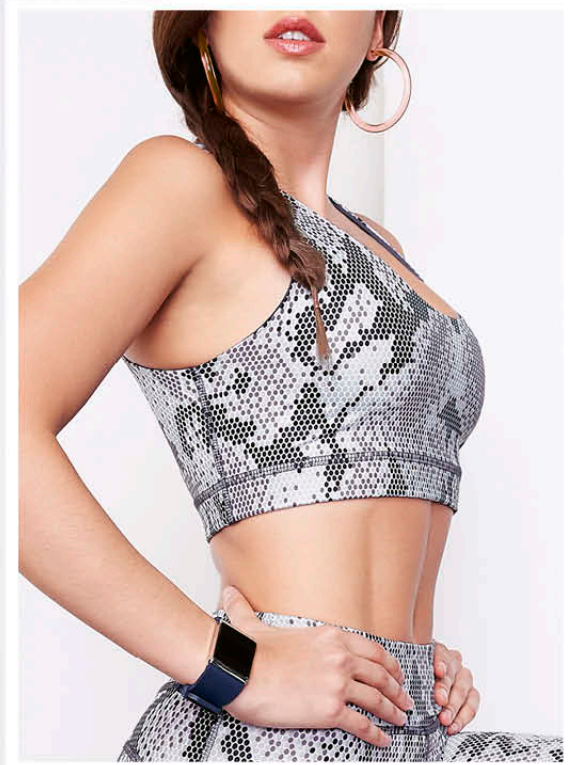

BÁSICOS

027 474

CONJUNTO DEPORTIVO
GRIS

MEX

CH y G

USA

S and L

025 575

CALZADO

GRIS MULTI

MEX 23-26 ENTEROS

USA 6 - 9 ENTEROS