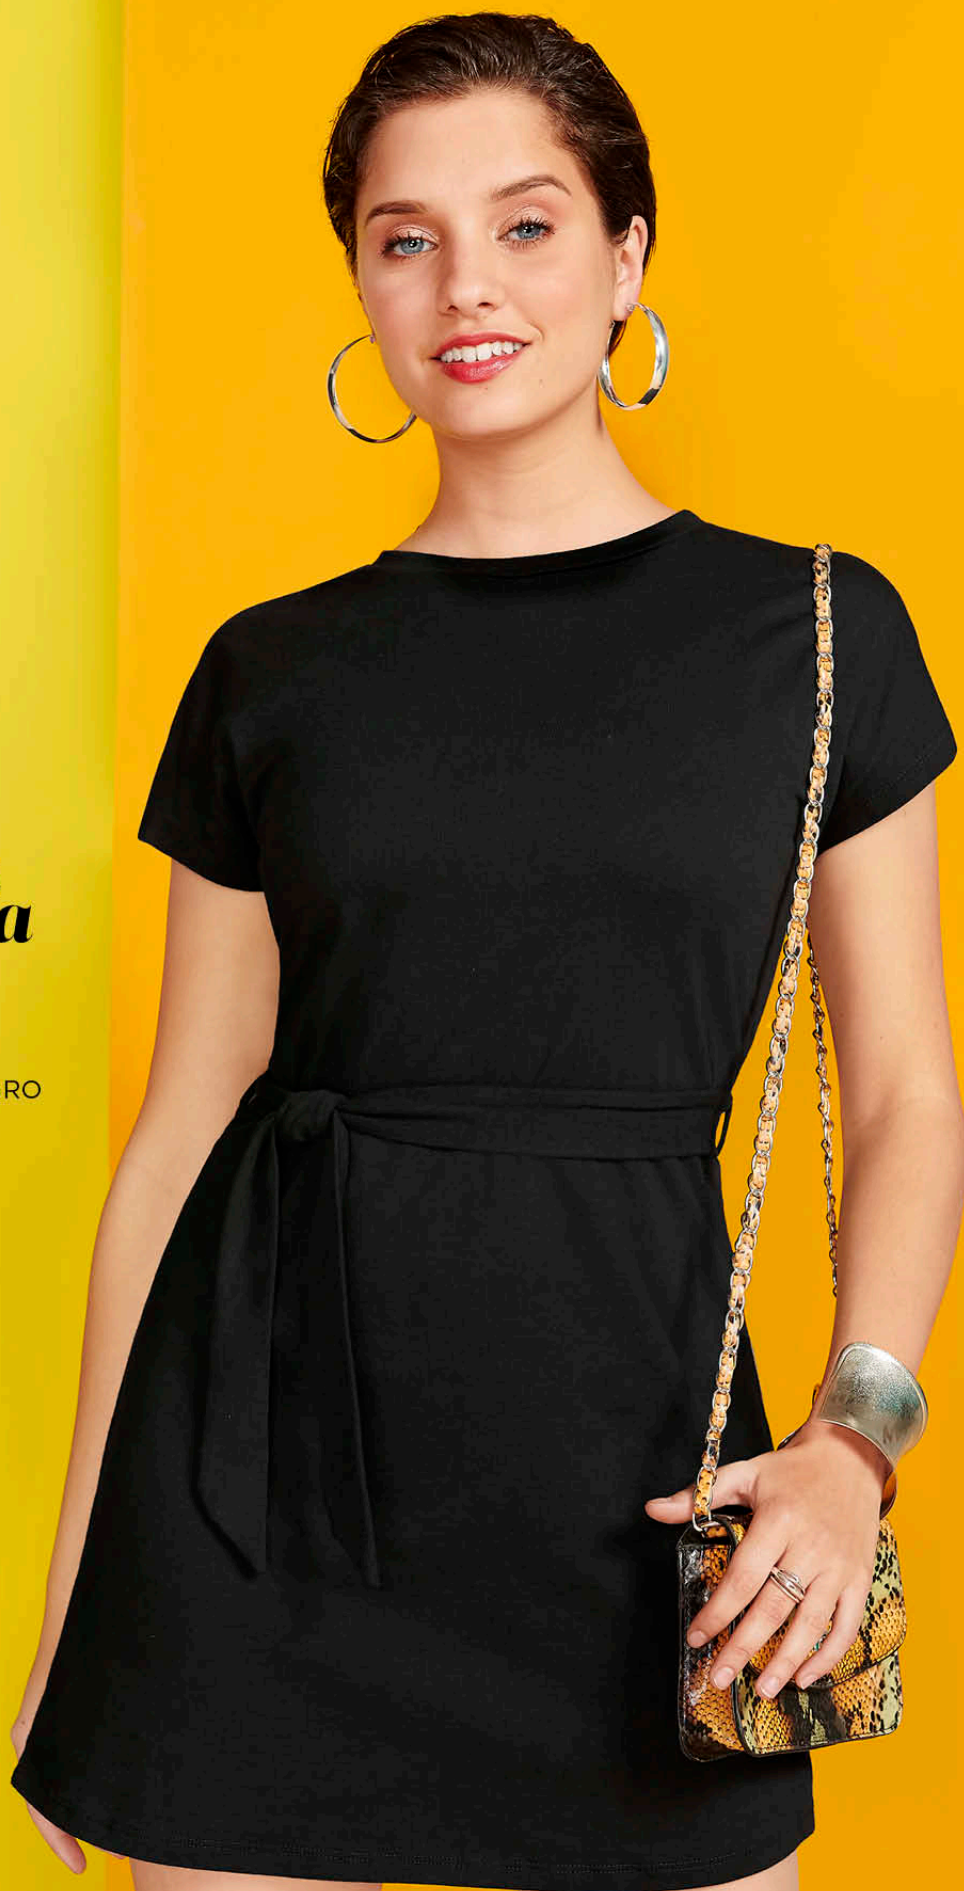

Tela fresca

023 713

VESTIDO | NEGRO

MEX

CH, M, G, EG

USA

S, M, L, XL