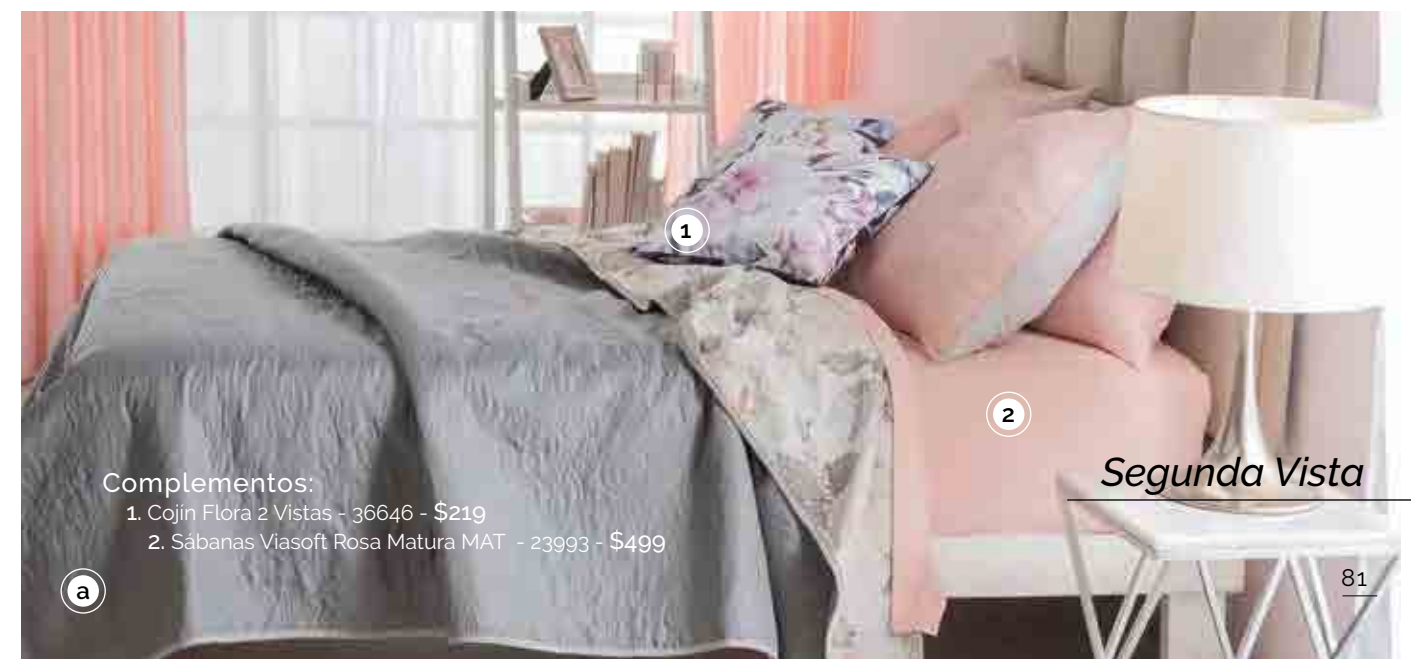

1. Cojín Madura- 36661 - \$269
2. Funda de Cojín Velvet Gris - 36689 - \$165
3. Funda de Almohada Basic Gris STD - 35867 - \$179

Segunda Vista

Complementos:

1. Cojín Flóra 2 Vistas - 36646 - \$219
2. Sábanas Viasoft Rosa Madura MAT - 23993 - \$499