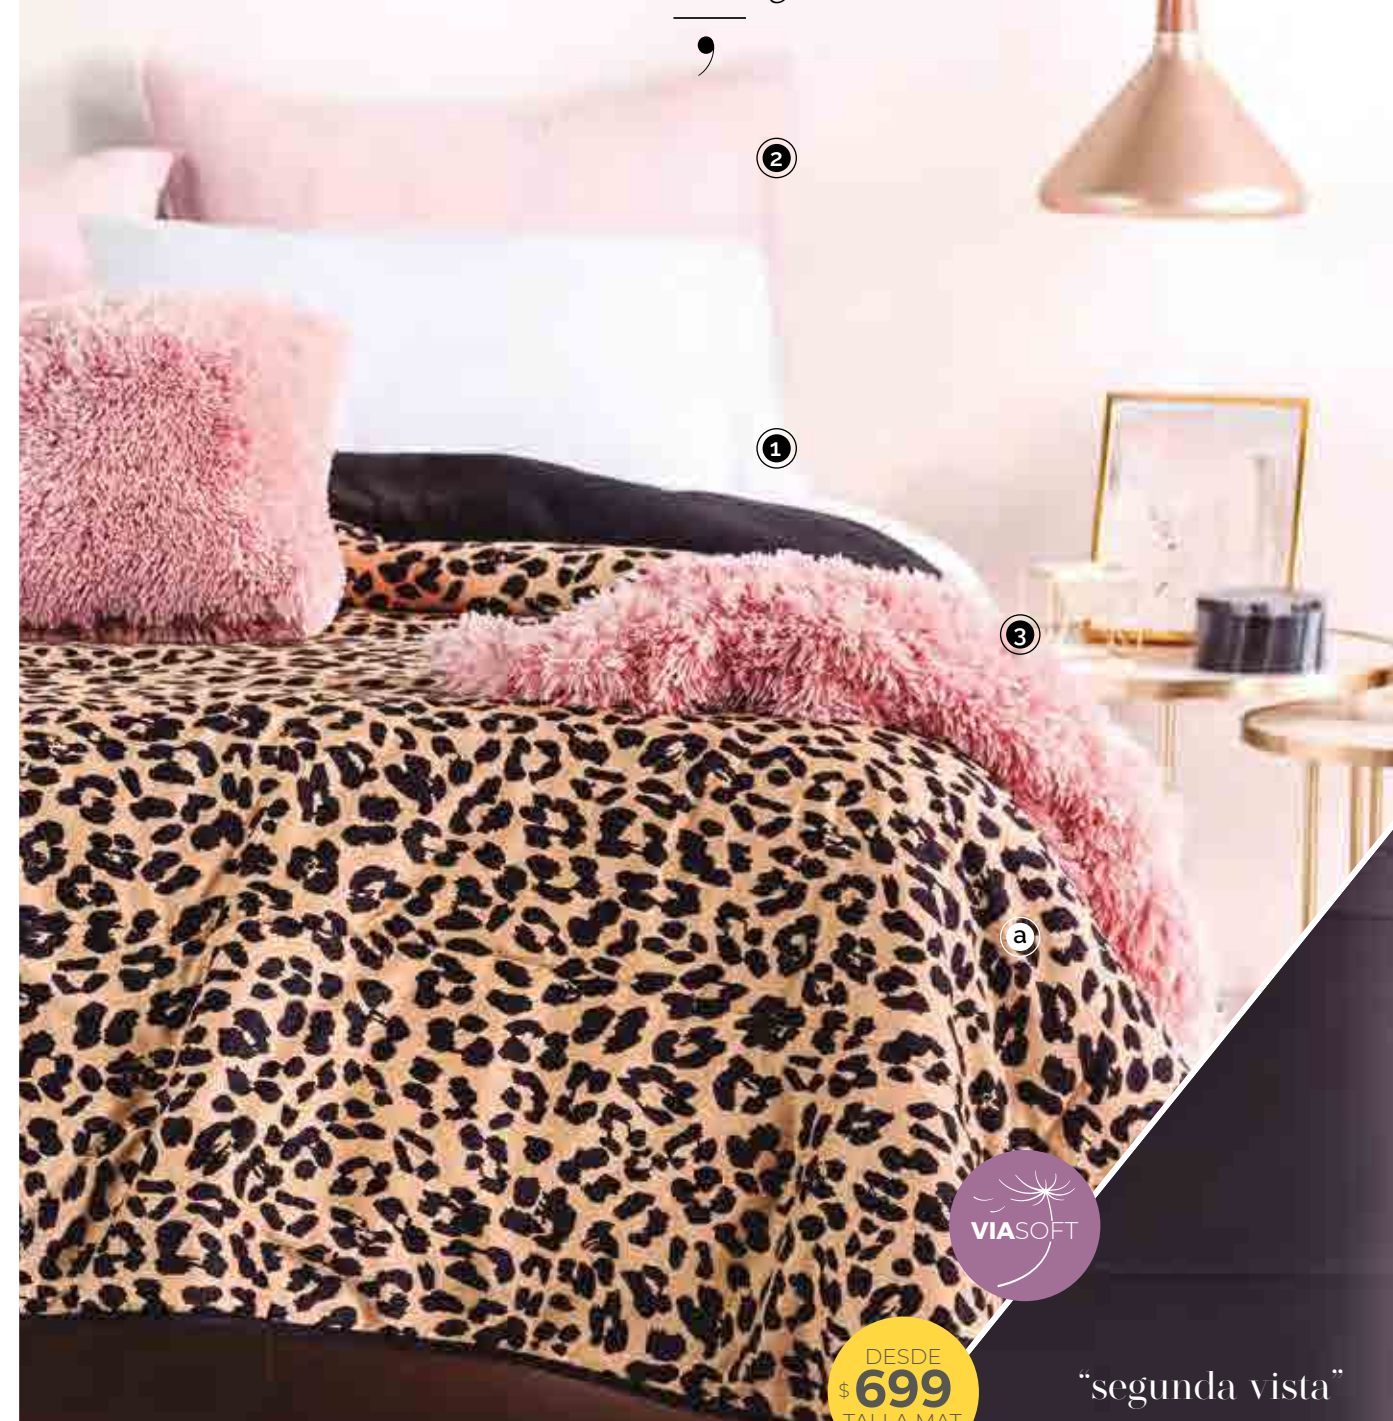

Leopardo

Edredón Light

DESDE
$ **699**
TALLA MAT

“segunda vista”

a / Edredón Light

	MAT	KS
Código	86350	86352
Edredón	1	1
PRECIO	$699	$899

*Complementos y accesorios se venden por separado.

Complementos:

1. Sábanas Balance Blanco MAT -23626 - $779
2. Funda de almohada Voga Rosa Europea - 37853 - $279
3. Cobertor Everest Matura Frazada Ver en Catálogo Chavos 2020