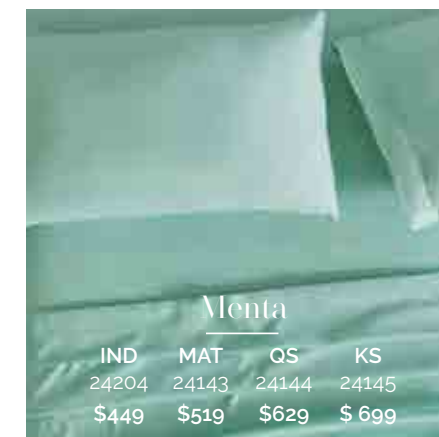

Menta

IND	MAT	QS	KS
24204	24143	24144	24145
$449	$519	$629	$699