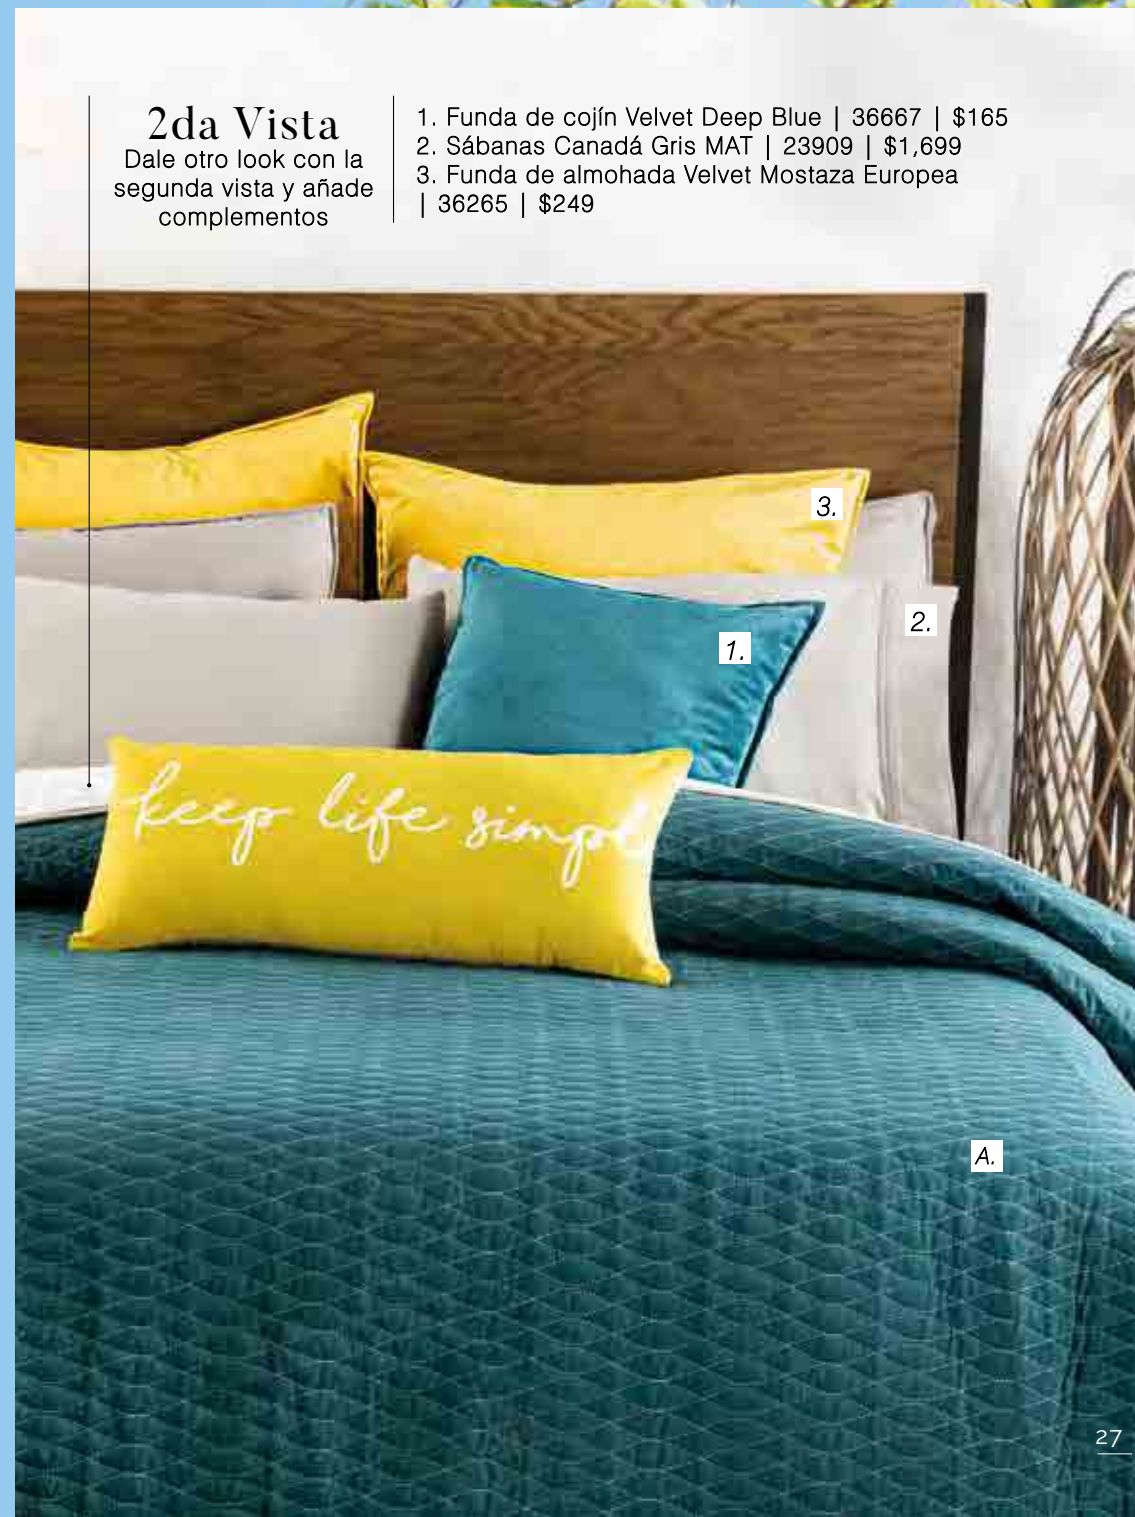

2da Vista

Dale otro look con la segunda vista y añade complementos

1. Funda de cojín Velvet Deep Blue | 36667 | $165
2. Sábanas Canadá Gris MAT | 23909 | $1,699
3. Funda de almohada Velvet Mostaza Europea | 36265 | $249