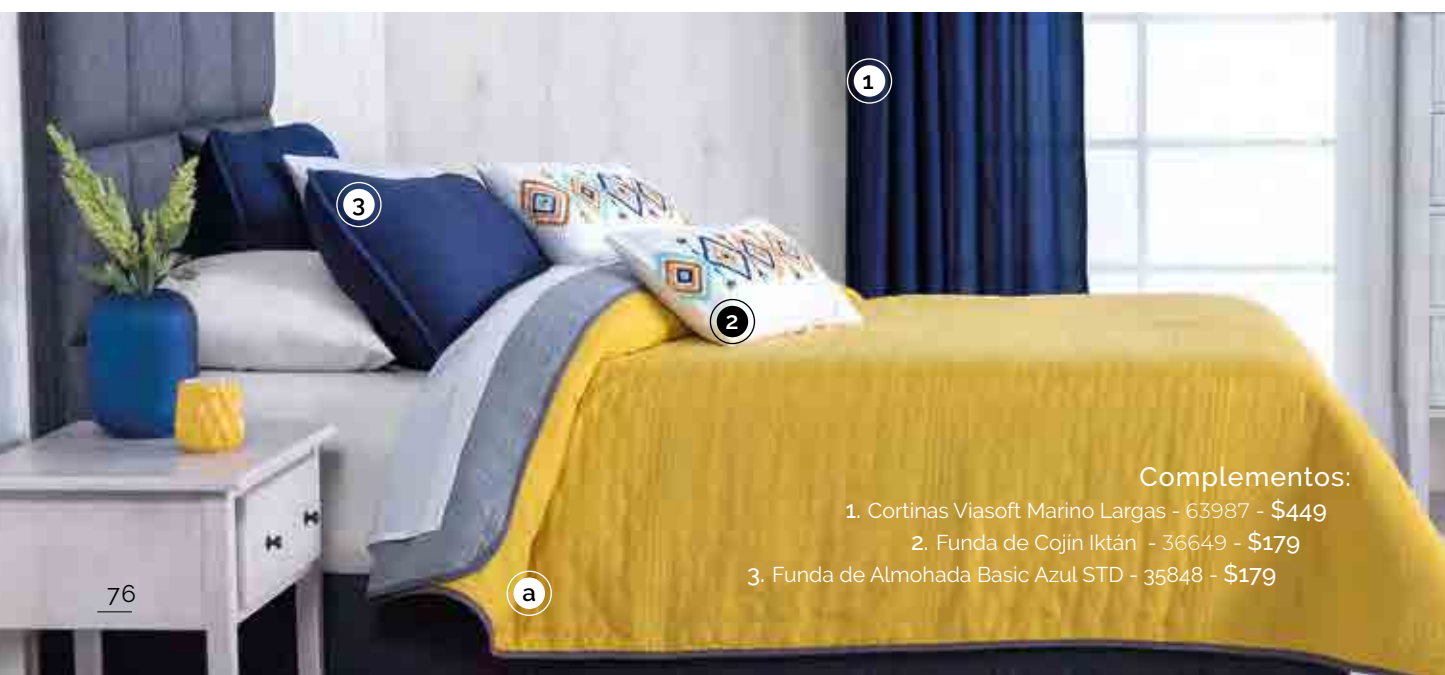

1. Complementos:
1. Cortinas Viasoft Marino Largas - 63987 - $449
  2. Funda de Cojín Iktán - 36649 - $179
  3. Funda de Almohada Basic Azul STD - 35848 - $179