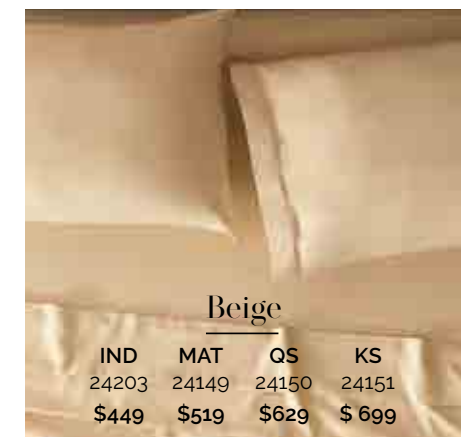

Beige

IND	MAT	QS	KS
24203	24149	24150	24151
$449	$519	$629	$699