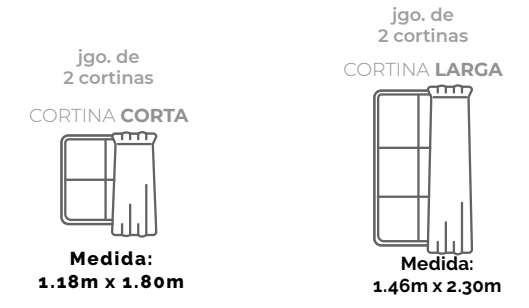

a /	Blackout Blanca	
Corta	64134	$749
Larga	64133	$1,049