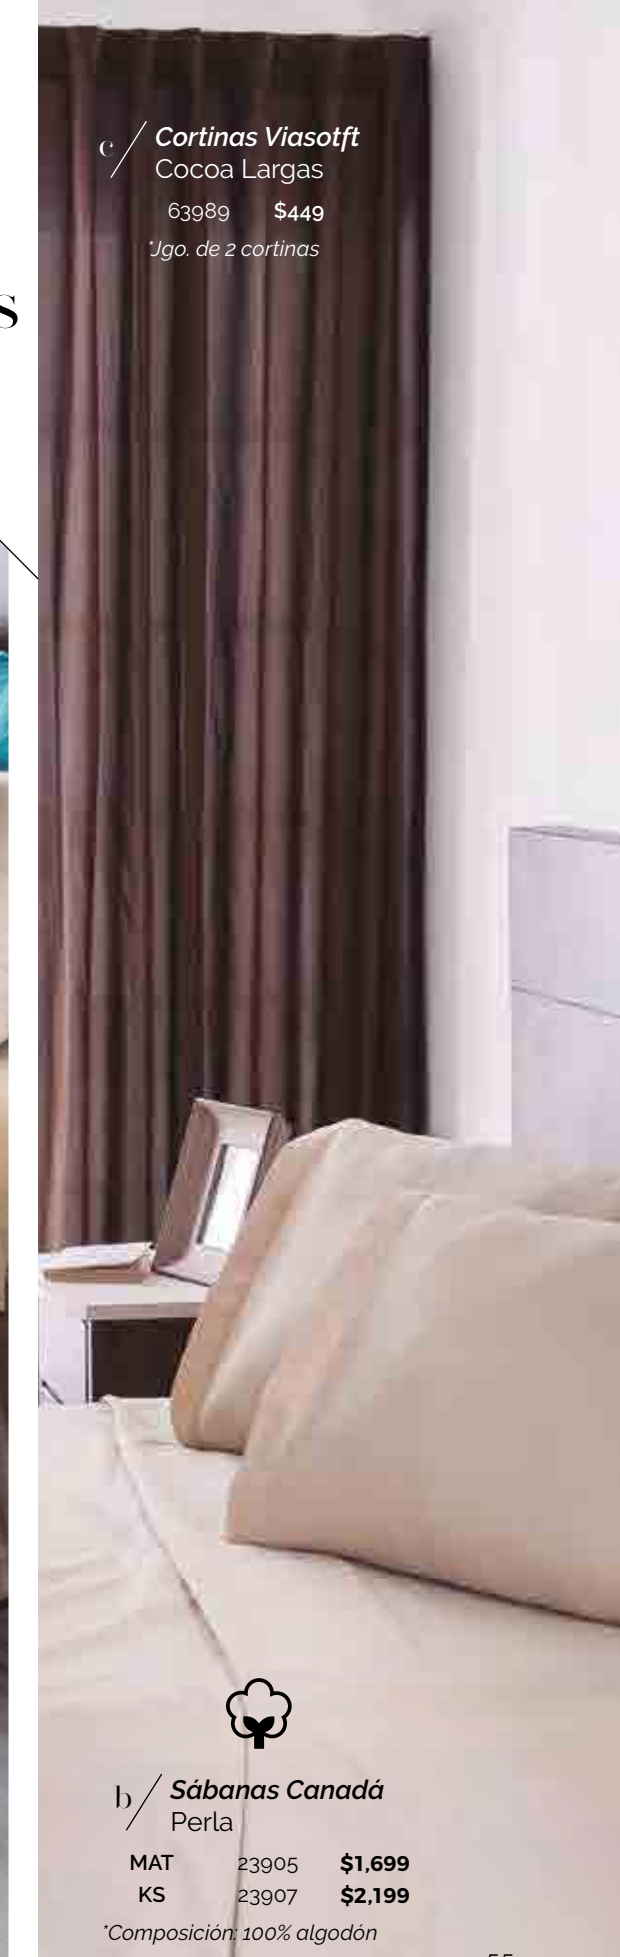

b/ Sábanas Canadá Perla

MAT	23905	$1,699
KS	23907	$2,199

*Composición: 100% algodón