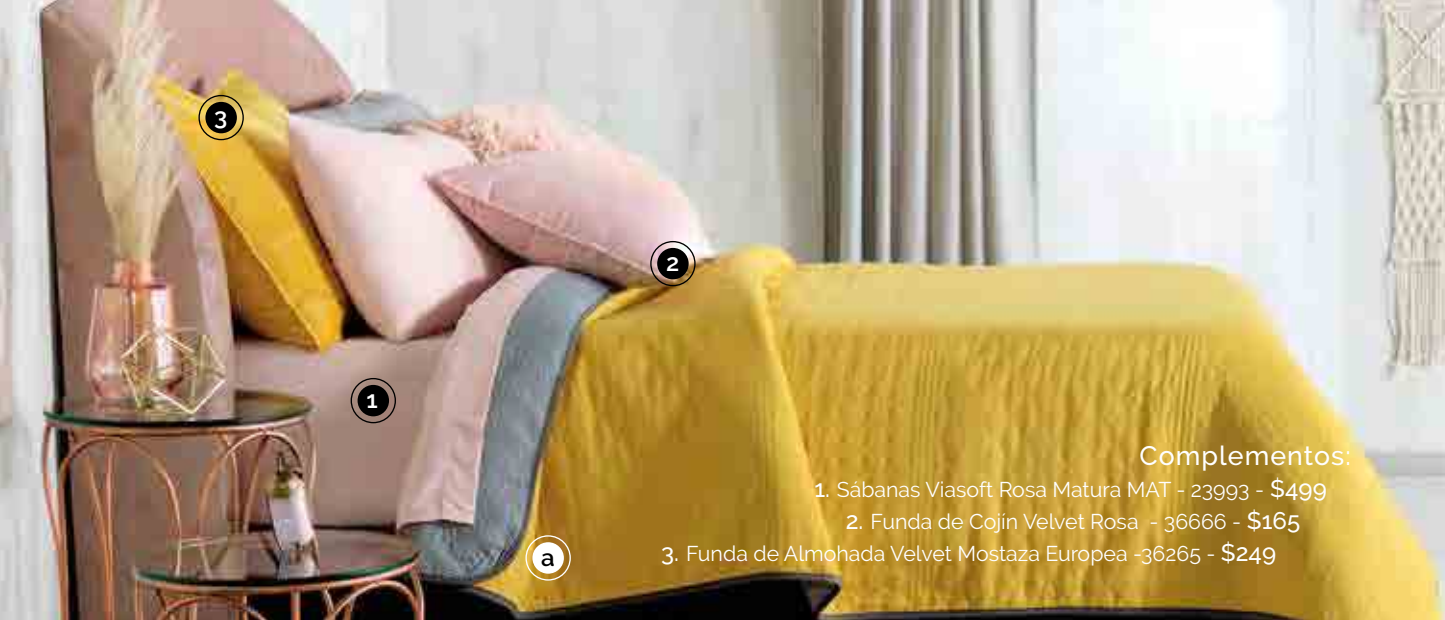

1. Complementos:
1. Sábanas Viasoft Rosa Madura MAT - 23993 - $499
  2. Funda de Cojín Velvet Rosa - 36666 - $165
  3. Funda de Almohada Velvet Mostaza Europea -36265 - $249