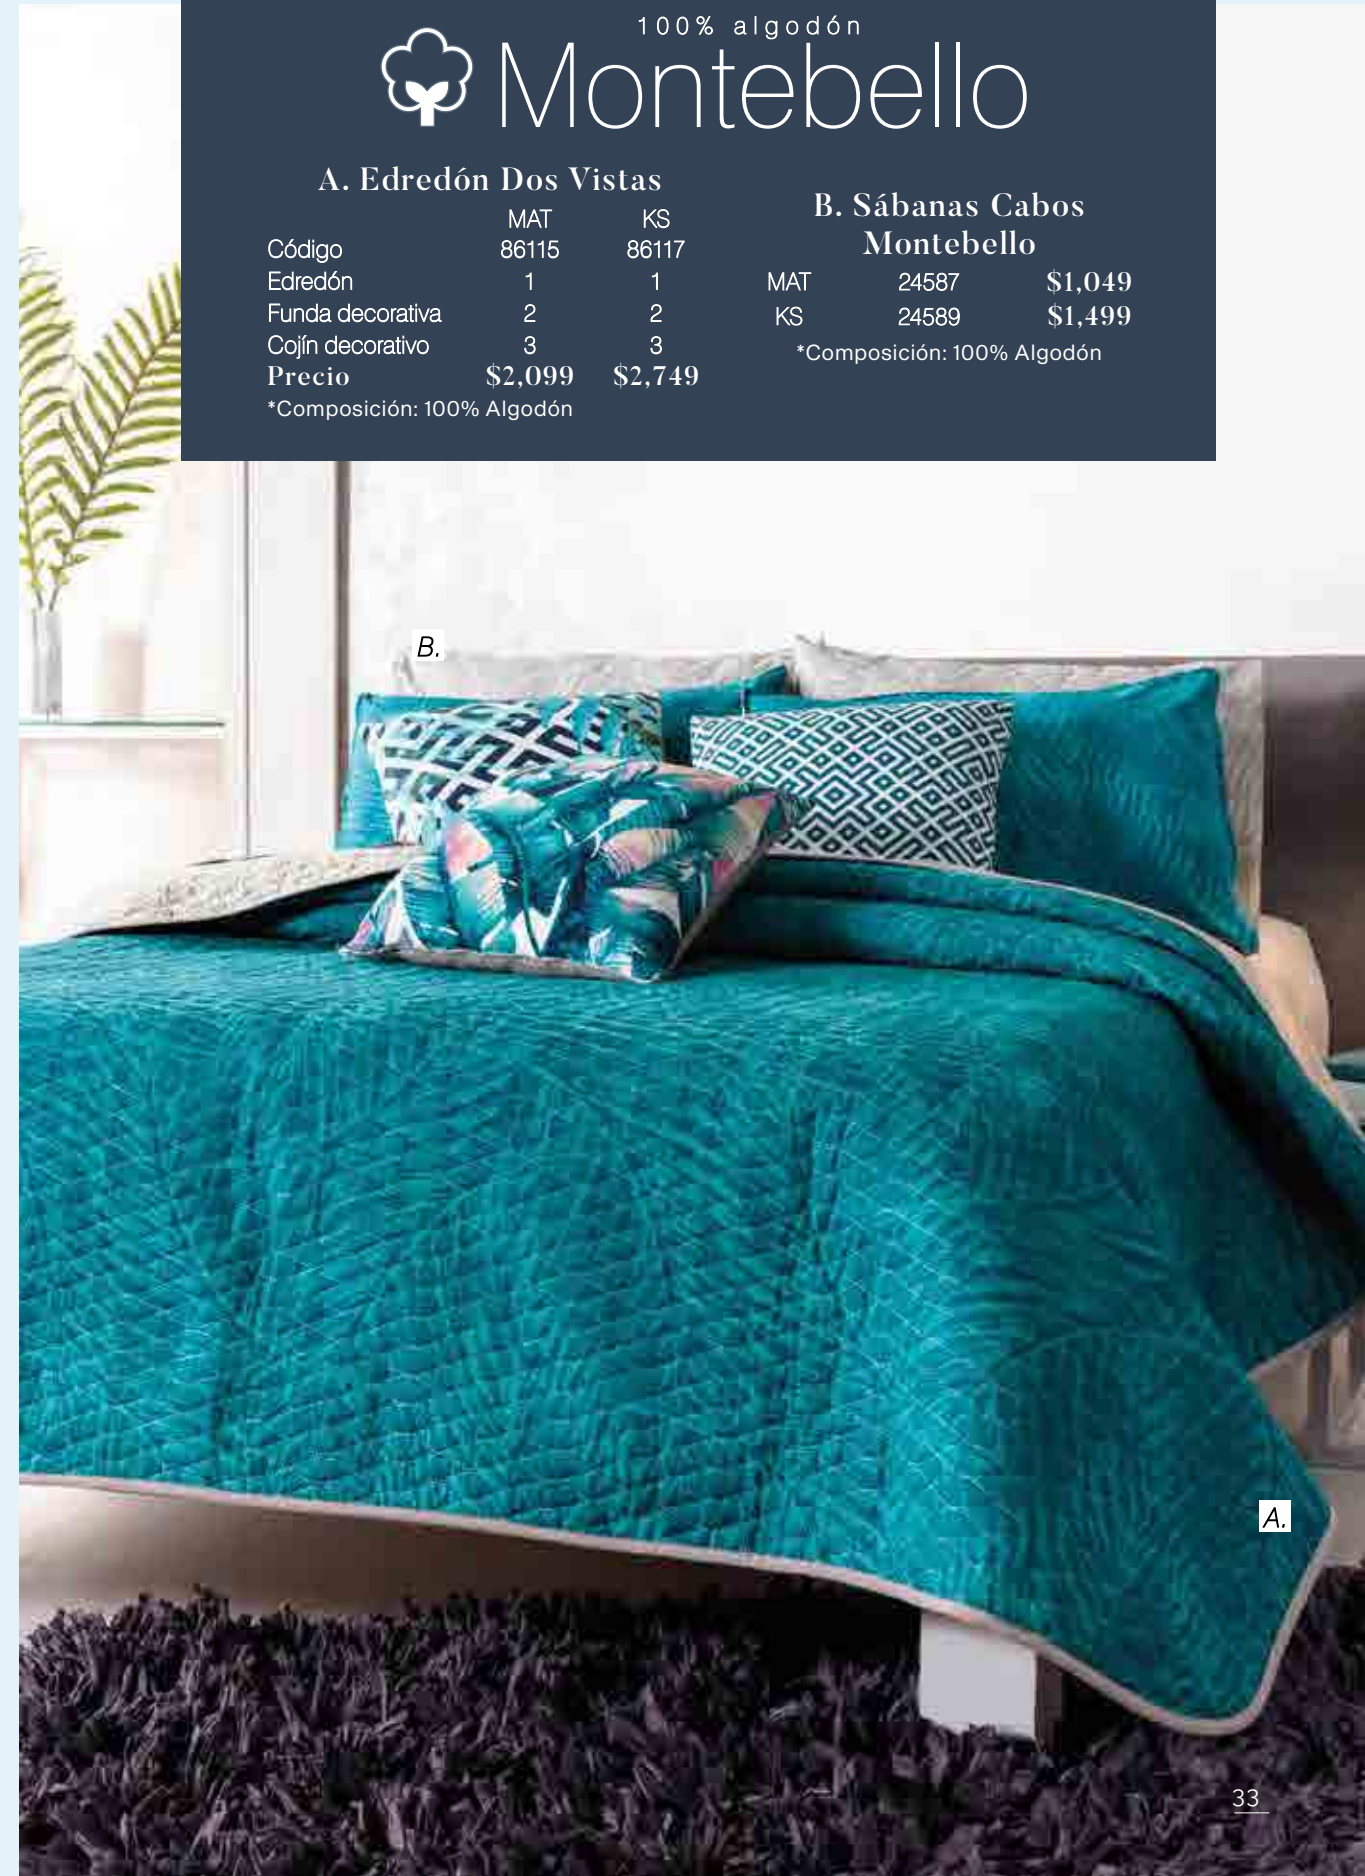

B. Sábanas Cabos Montebello

MAT	24587	$1,049
KS	24589	$1,499

*Composición: 100% Algodón