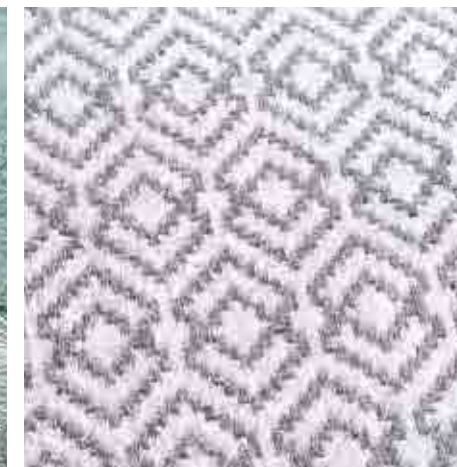

Menta
48516 / \$519
Especialidad Metálica

Gris
48517 / \$519
Jacquard

Marino
48515 / \$519
Jacquard

Premium

Toallas

2 PIEZAS POR: \$249

Jgo. de Toallas Voga Ruan

| | Código | Piezas | Precio |
|--------------|--------|--------|--------|
| a. Voga Ruan | 42606 | 2 | \$299 |