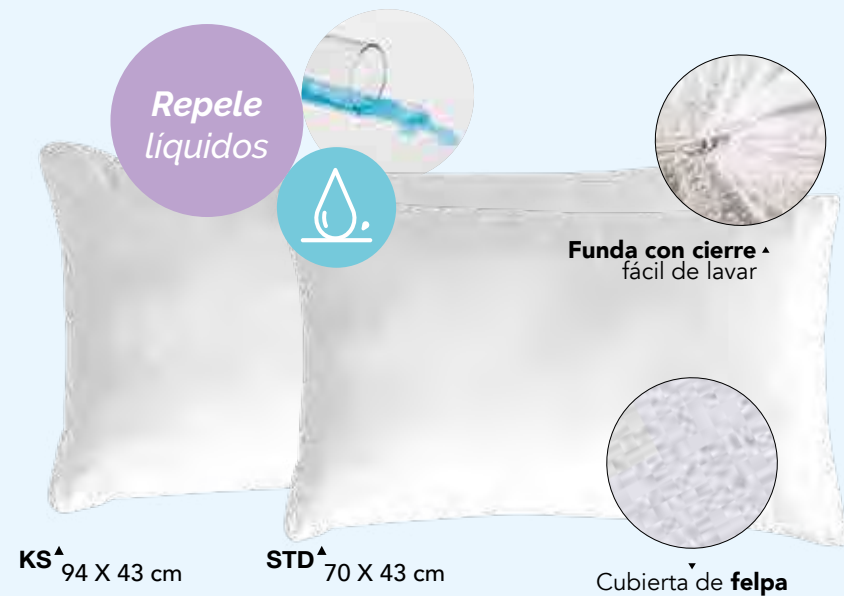

*Puedes lavarla en casa.
*Puedes usar secadora.

KS[▼] 94 x 45 cm

STD[▼] 70 x 45cm

Suave y FRESCA al tacto

KS[▲] 94 X 43 cm

STD[▲] 70 X 43 cm

Cubierta de **felpa**

Almohada Impermeable