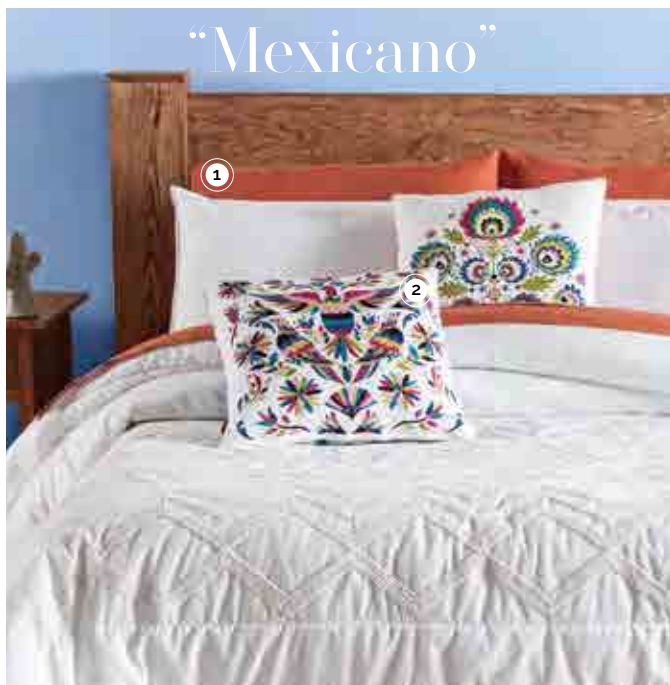

“Mexicano”

1. **Complementos:**
1. Sábanas Cabos Chedrón MAT - 23938 - $999
  2. Juego de 2 cojines Doria - 36644 - $569