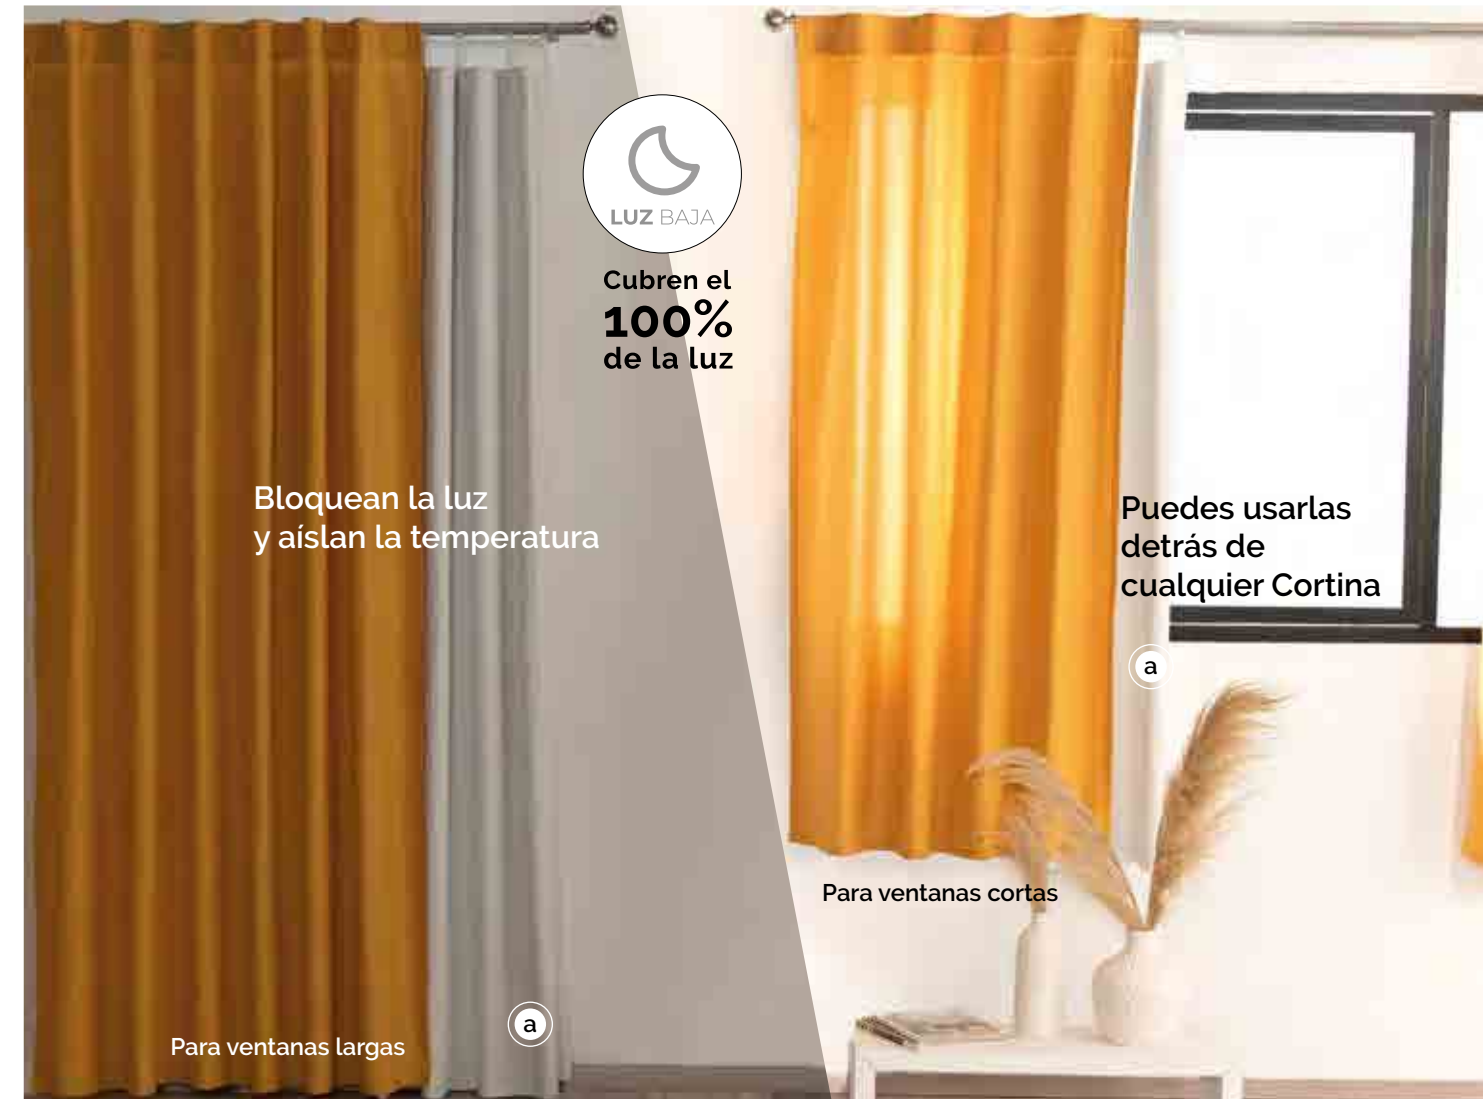

a /	Blackout Blanca	
Corta	64134	$749
Larga	64133	$1,049