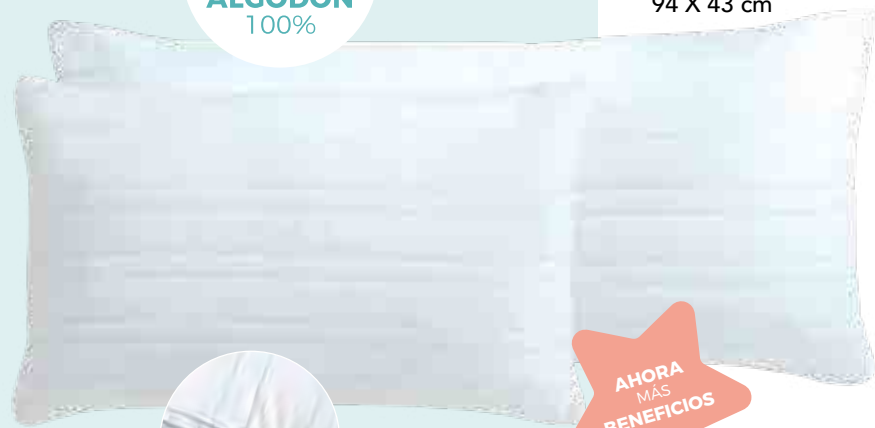

Almohadas VIALIFRESH

tecnología única

Tratamiento especial con alta tecnología que ayuda y protege de bacterias, hongos, moho y ácaros, además previene malos olores.

¡Ahora de algodón!

KS[▼]
94 X 43 cm

STD[▲]
70 X 43 cm

Fácil de lavar por su funda con cierre

AHORA MÁS BENEFICIOS

► Identifica los productos con tratamiento Vialifresh

Tan suave como la pluma de ganso

ALTA SUAVIDAD

AHORA MÁS BENEFICIOS