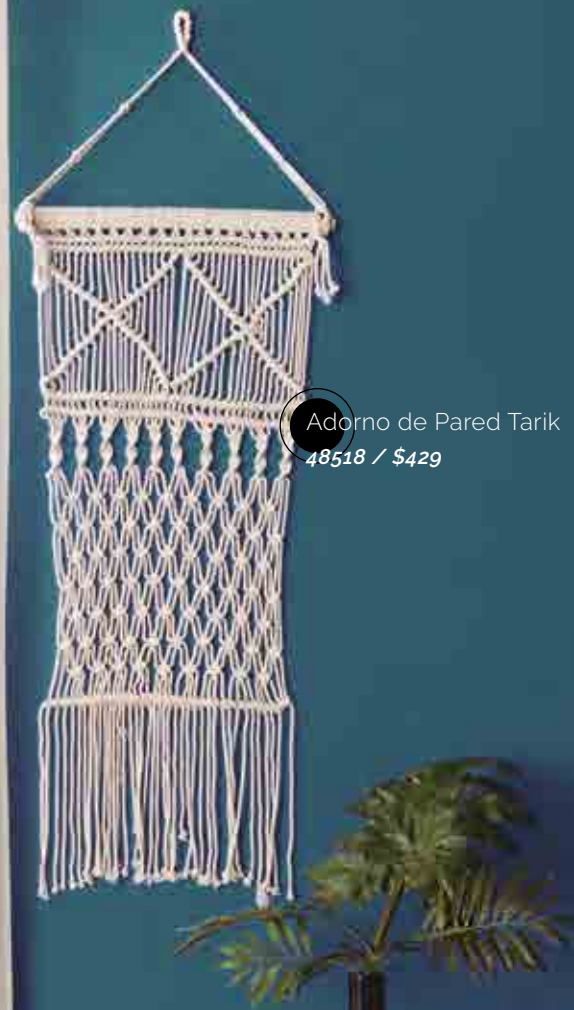

▲ Tejido Jacquard

V

Voga

Versatilidad y lujo

Con un tejido exquisito y sutil que podrás utilizar de acuerdo a tu personalidad.

1. Funda de Cojín Velvet Gris | 36689 | \$165
2. Funda de Cojín Mumbai Glaciar | 77491 | \$309