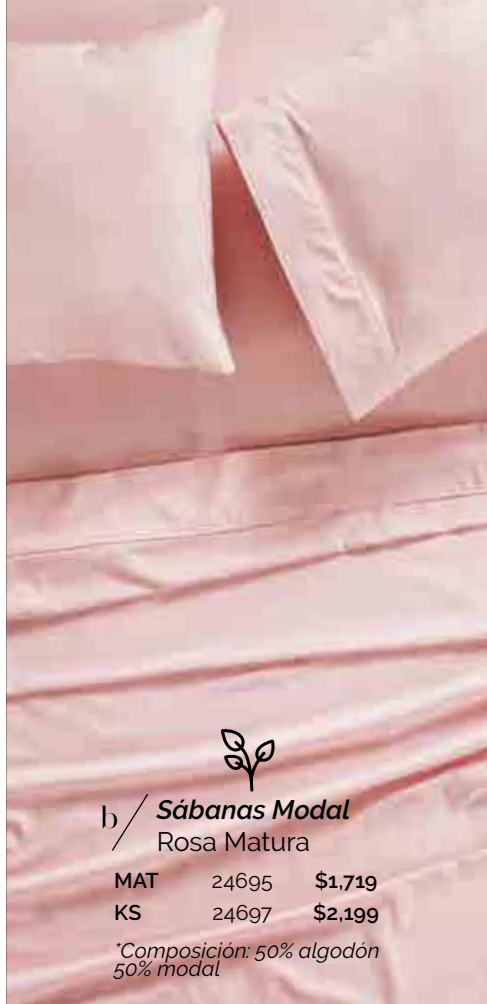

b/ **Sábanas Modal**
Rosa Madura

MAT 24695 $1.719
KS 24697 $2.199

*Composición: 50% algodón
50% modal