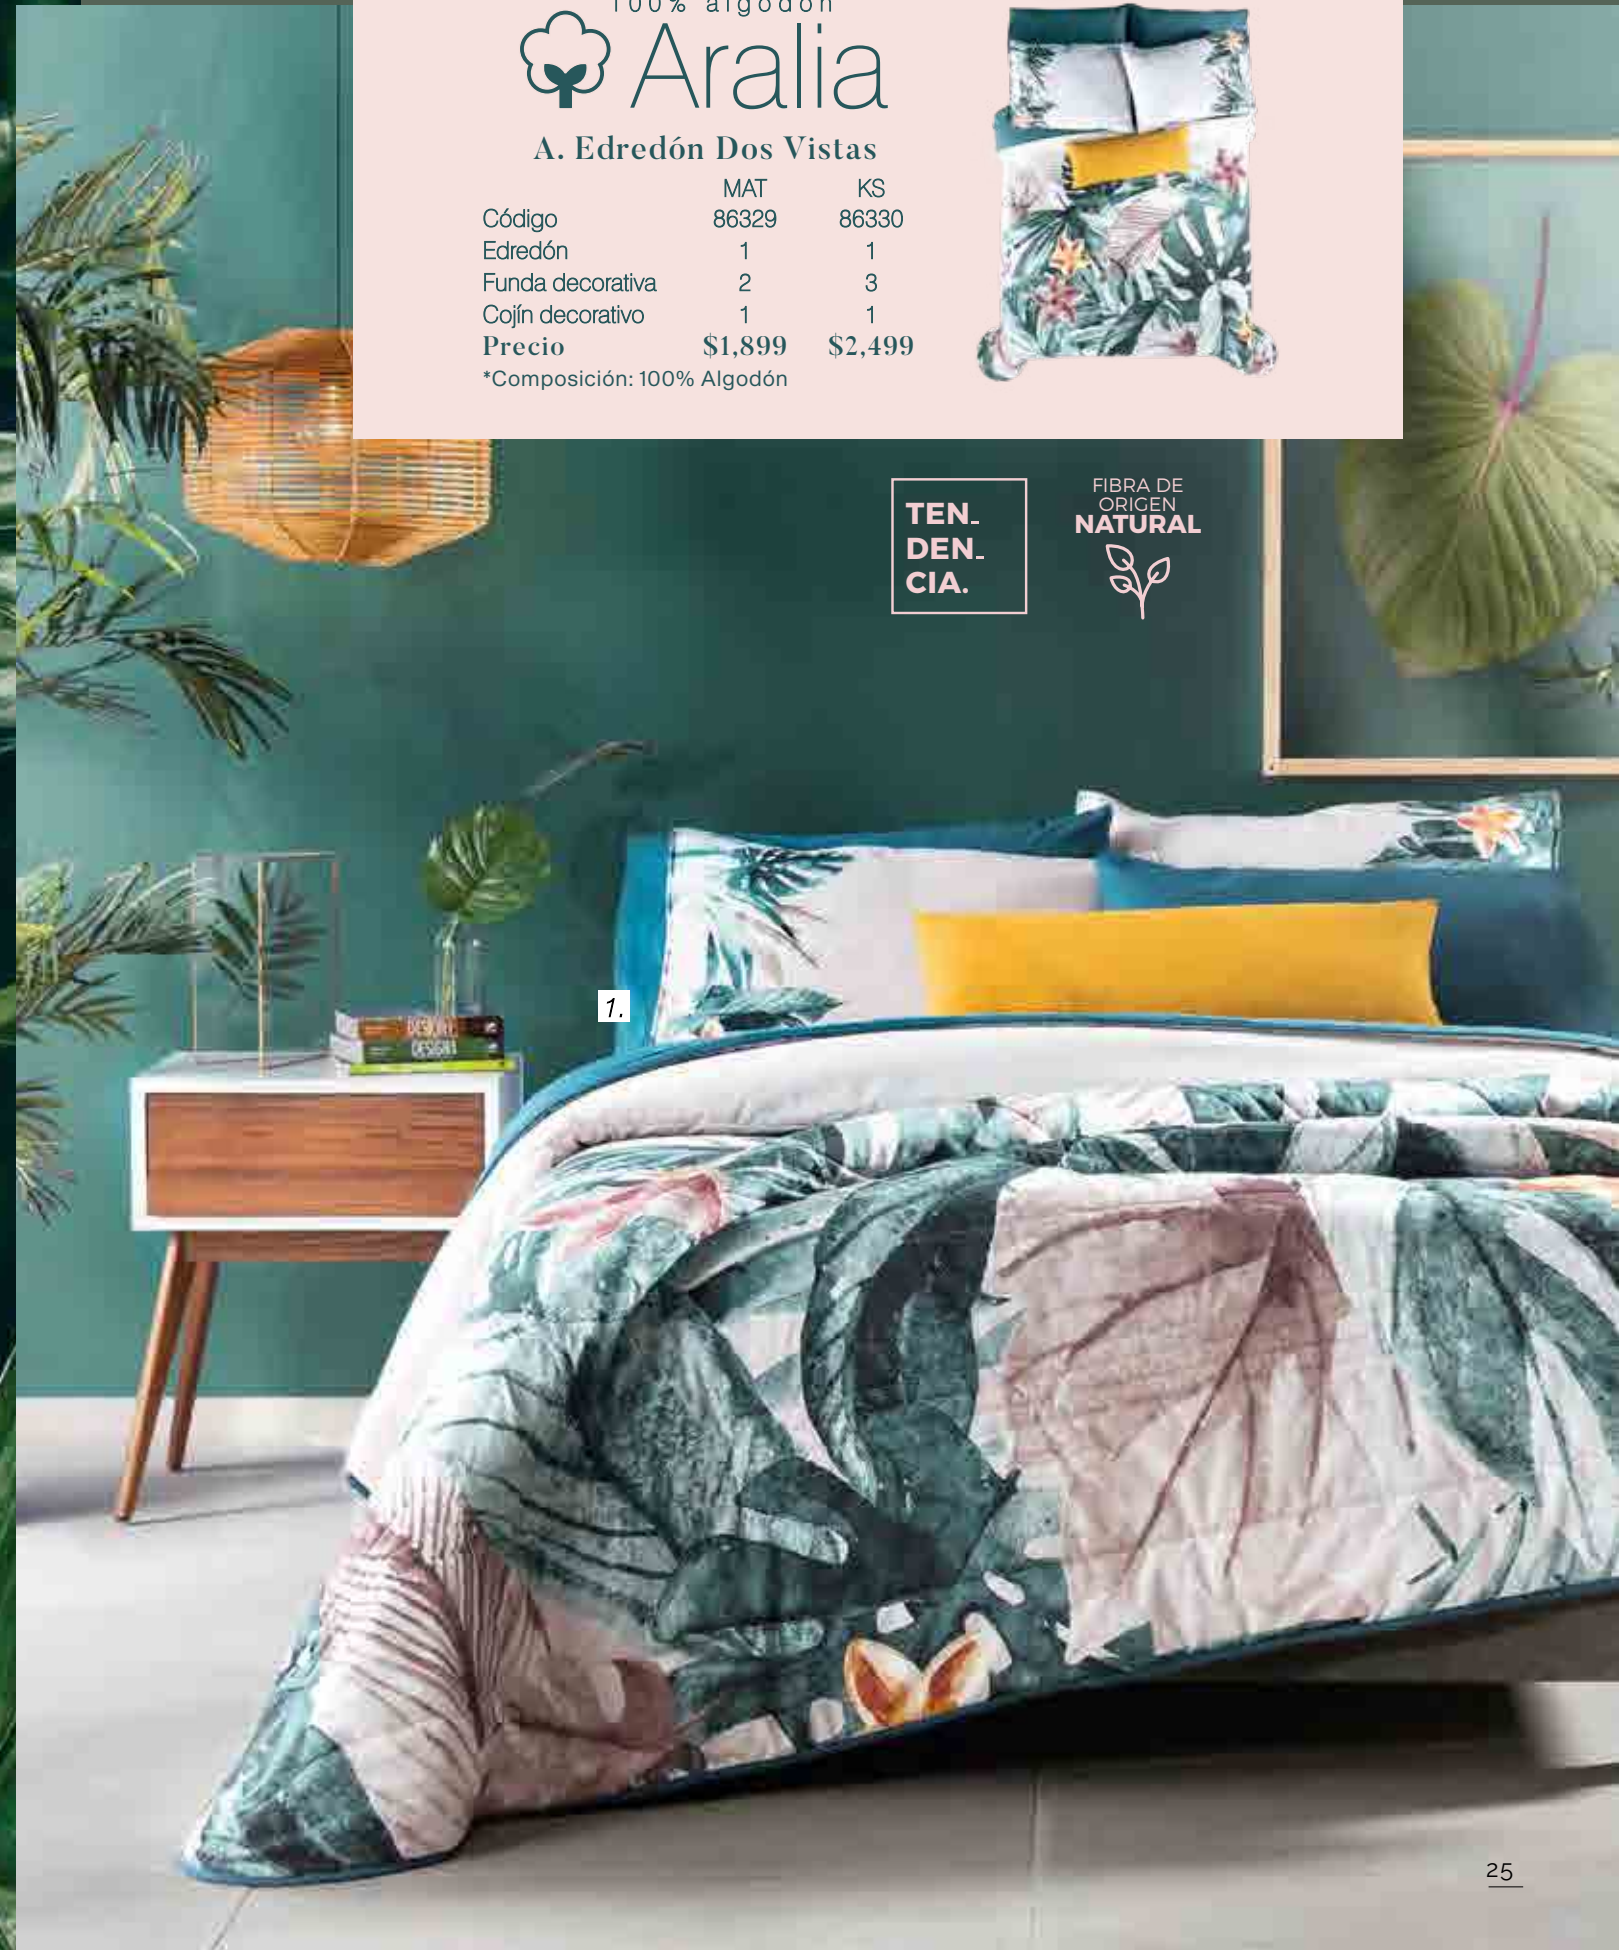

TEN.
DEN.
CIA.

FIBRA DE
ORIGEN
NATURAL