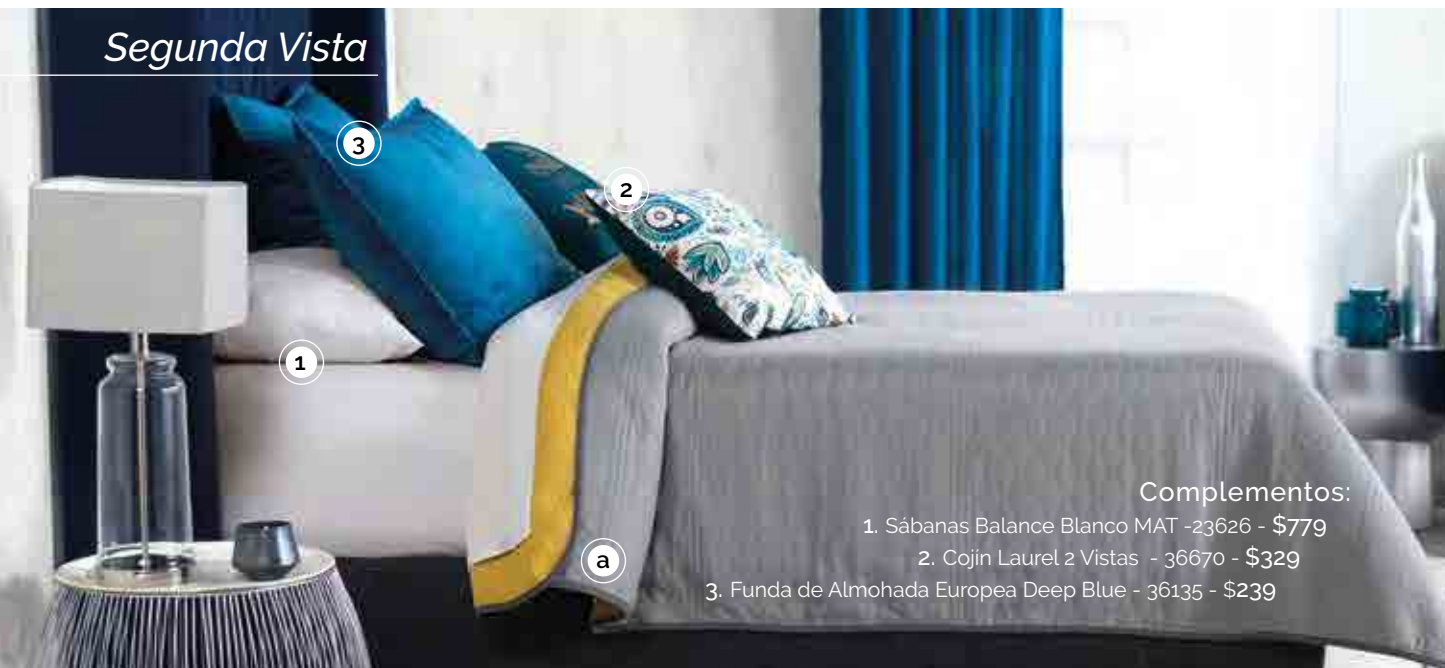

Segunda Vista

1. Complementos:
1. Sábanas Balance Blanco MAT -23626 - $779
  2. Cojín Laurel 2 Vistas - 36670 - $329
  3. Funda de Almohada Europea Deep Blue - 36135 - $239