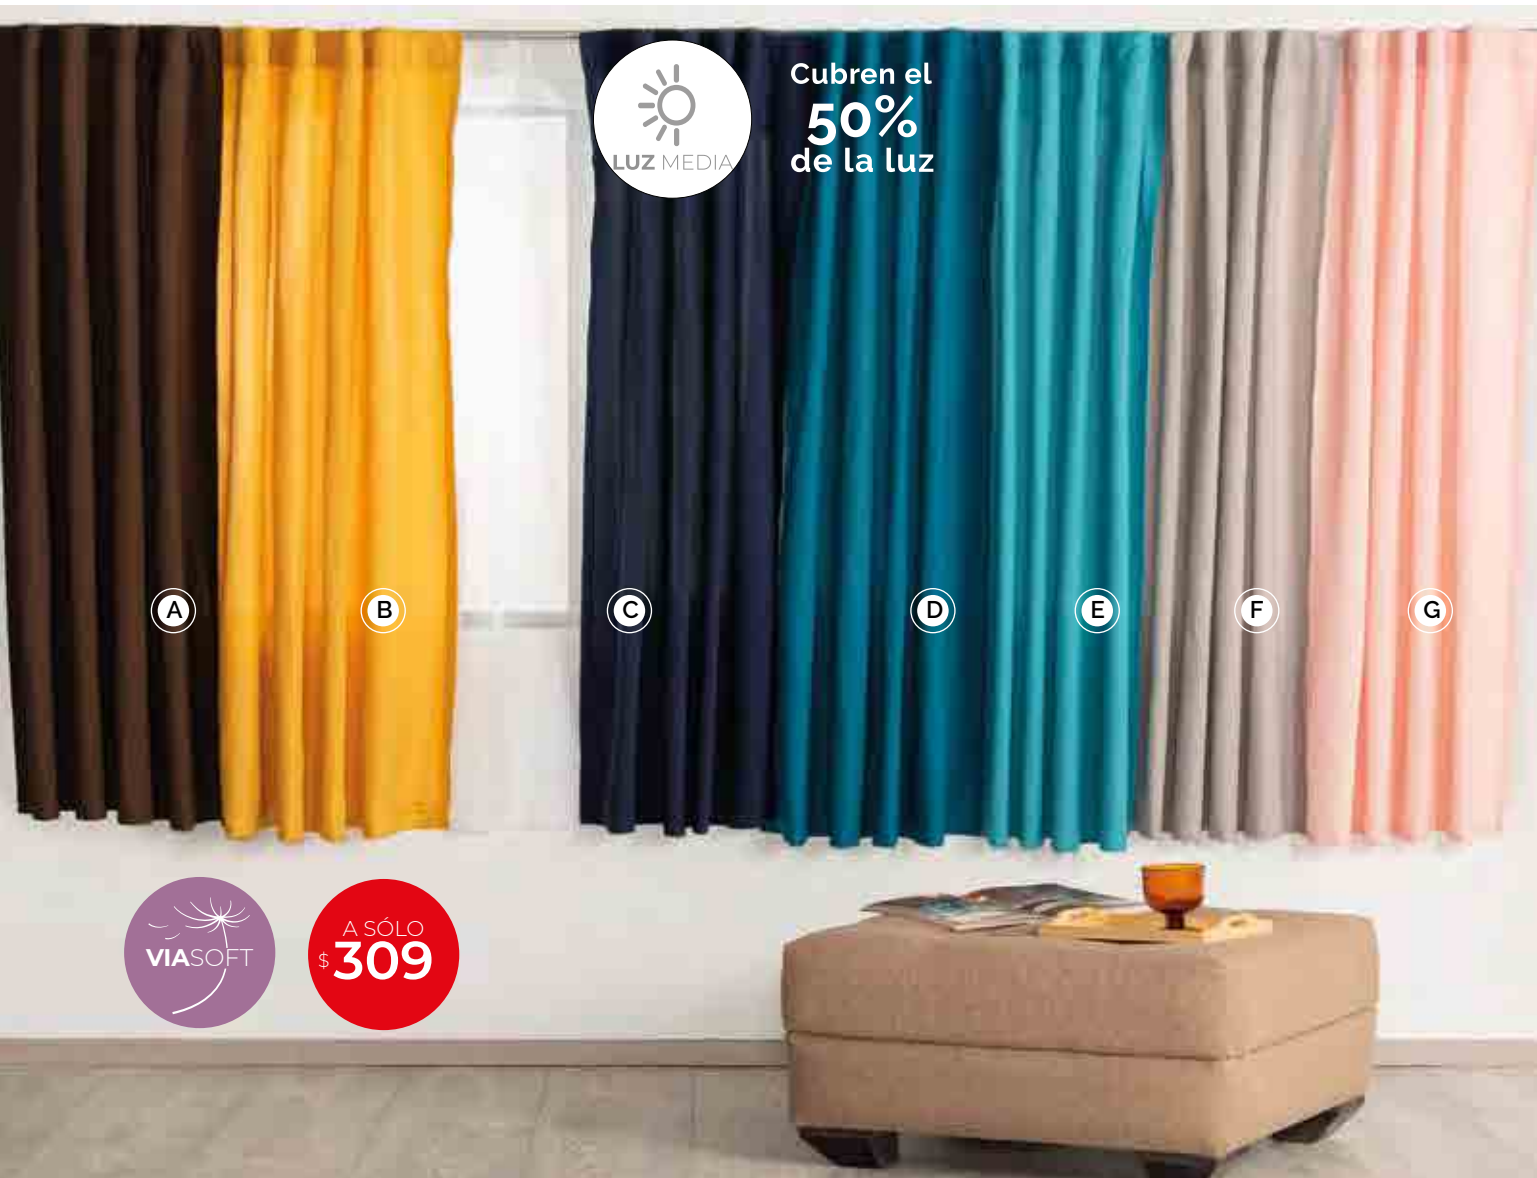

G. Deep Blue- 64127 - \$449

H. Marino - 63987 - \$449

I. Rosa Madura - 64045 - \$449

J. Gris - 63988 - \$449

K. Pompones Gris- 64114 - \$499

Cortinas Viasoft Cortas

CORTINA CORTA

jgo. de
2 cortinas
1.18 x 1.80 m