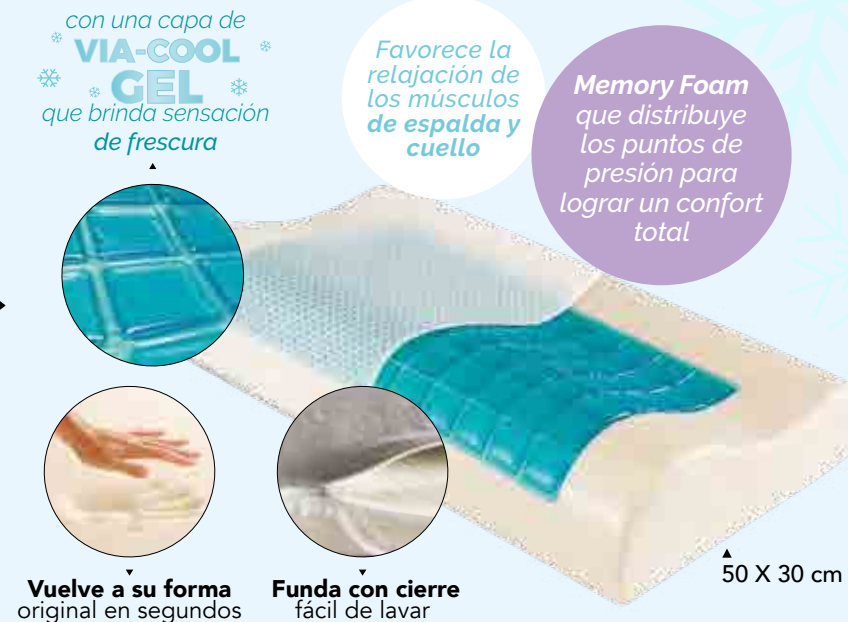

Almohada Gel Confort

	35245
	1 Pieza
PRECIO:	$799

*Funda desmontable lavable en casa.
*Puedes usar secadora.

Vuelve a su forma original en segundos

Fundas con cierre fácil de lavar

50 X 30 cm