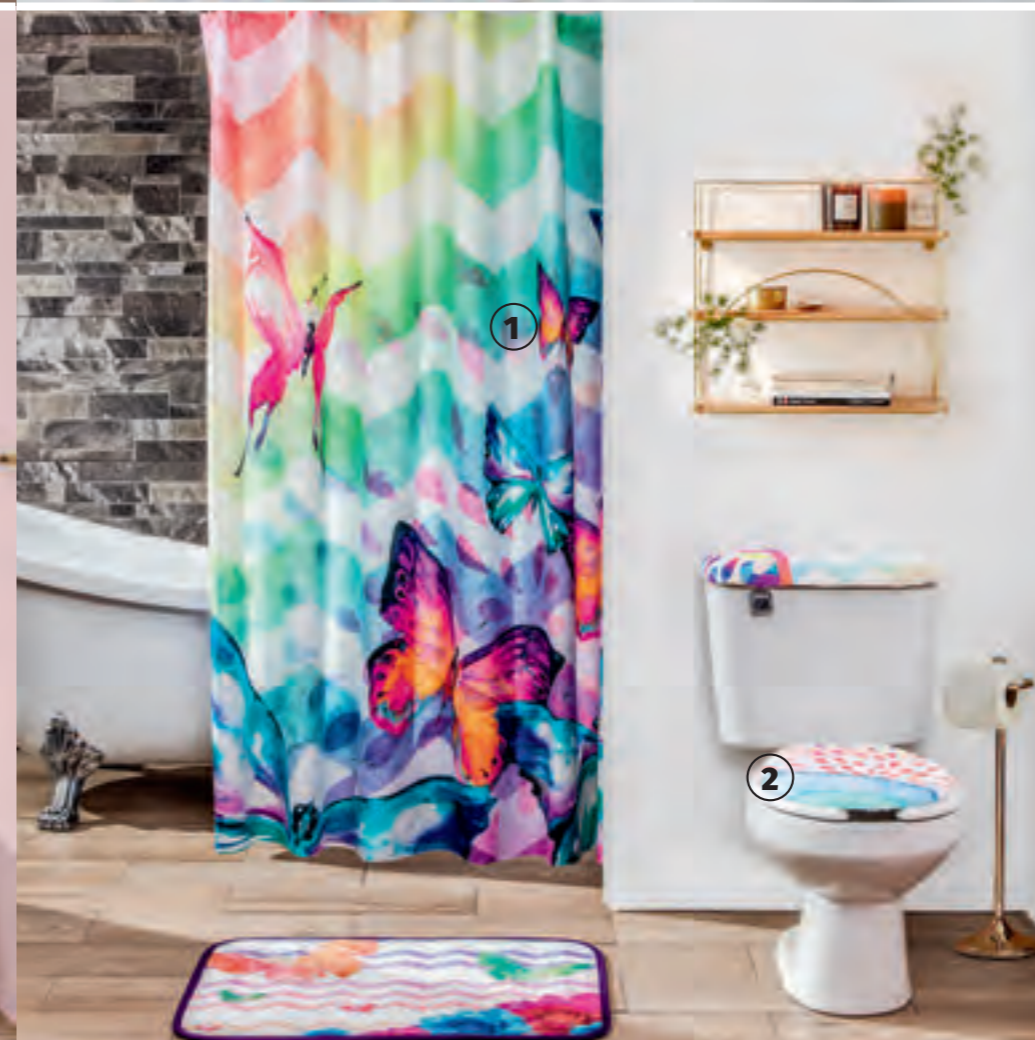

ARCOÍRIS

JUEGO DE BAÑO Y CORTINA

	CÓDIGO	PZS	PRECIO
1• CORTINA*	7430	14	$499
2• JGO. DE BAÑO**	7429	3	$479

Medida de Cortina: 1,80 x 1,80 m.

Contenido: (*) Cortina para baño: Cortina de tela
(1), Cortina de vinil (1) Ganchos (12)
(**) Juego de baño: Tapa de depósito (1) tapa WC
(1) Tapete Antiderrapante (1)