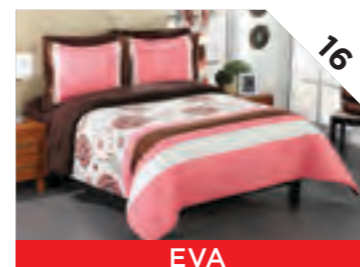

ROMANCE

JUEGO DE COLCHA

Colcha con Fundas y Cojín

JUEGO	MAT	KING
CLAVE:	5903	5921
ANTES:	$699	$1,099
CONTADO:	$559	$899
5 PAGOS:	$132	$209

1 Colcha, Fundas Decorativas: 2 Mat, 3 King
Cojín Decorativo: 2 Mat, 2 King.

Dulce Hogar®

Índice

EVA

-20%
DE
DESCUENTO

ROMANCE

JUEGO DE CORTINAS

JUEGO	STD
CLAVE:	2291
ANTES:	$599
CONTADO:	$479
5 PAGOS:	$111

Incluye: 2 Páneles de 1,30 x 2,20 m
y 2 Cinturones