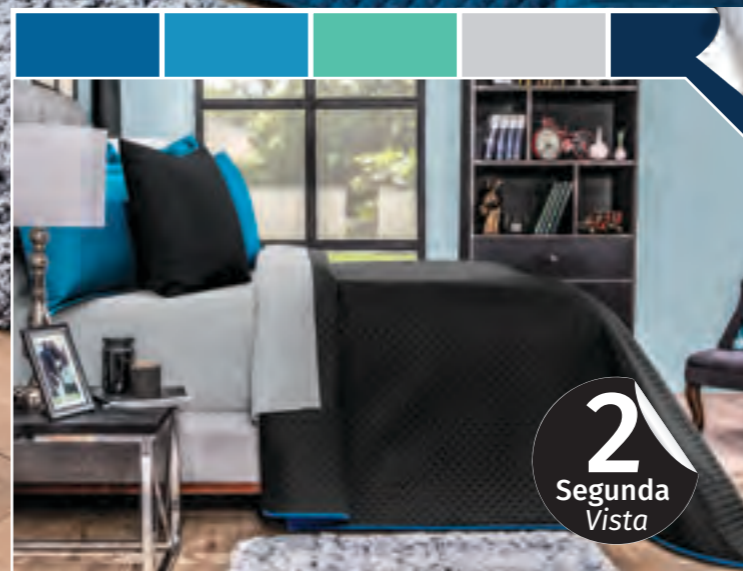

Calidad Premium

MARBLUE

COLCHA SUPREMA

Cortinas Blackout Negro
\$1,049 (Pág. 230)

Sábanas Arcoiris Gris
\$799 (Pág. 190)

Más Grande

•CAPITONADO•
SIN HILOS

2
Segunda
Vista