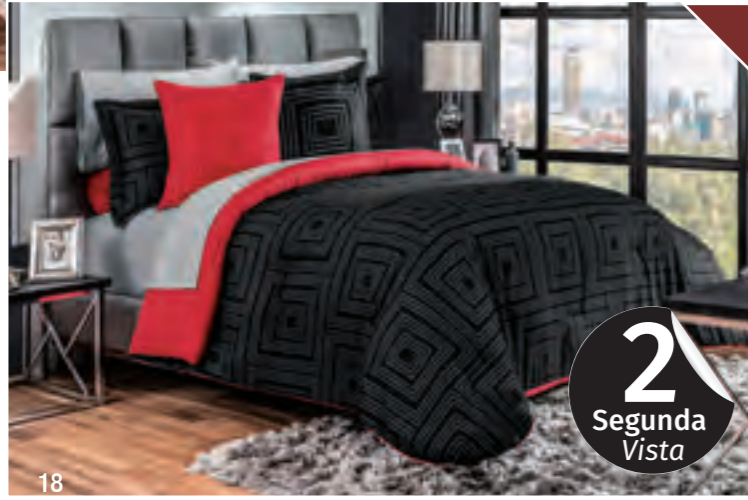

Tendencias
para esta
temporada

2
Segunda
Vista

ESPLENDOR

EDREDÓN SÚPER SOFT

Sábanas Arcoíris Gris
\$799 (Pág. 190)

2
Segunda
Vista

JUEGO	IND	MAT	QUEEN	KING
CLAVE:	4555	4555	4805	1624
EDREDÓN	1	1	1	1
COJINES	2	2	2	2
FUNDAS	2	2	2	3
PRECIO:	\$1,649	\$1,649	\$1,899	\$2,299