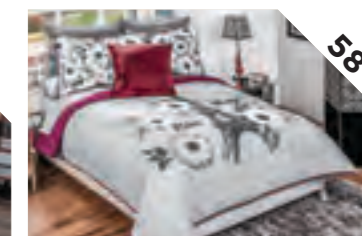

Índice

ÍntimaHOGAR®

Estamos para ayudarte: atencionclientes@intimamex.mx

[intimaHogarMX](https://www.intimamex.mx)

EDREDONES

SENA

DUVETS