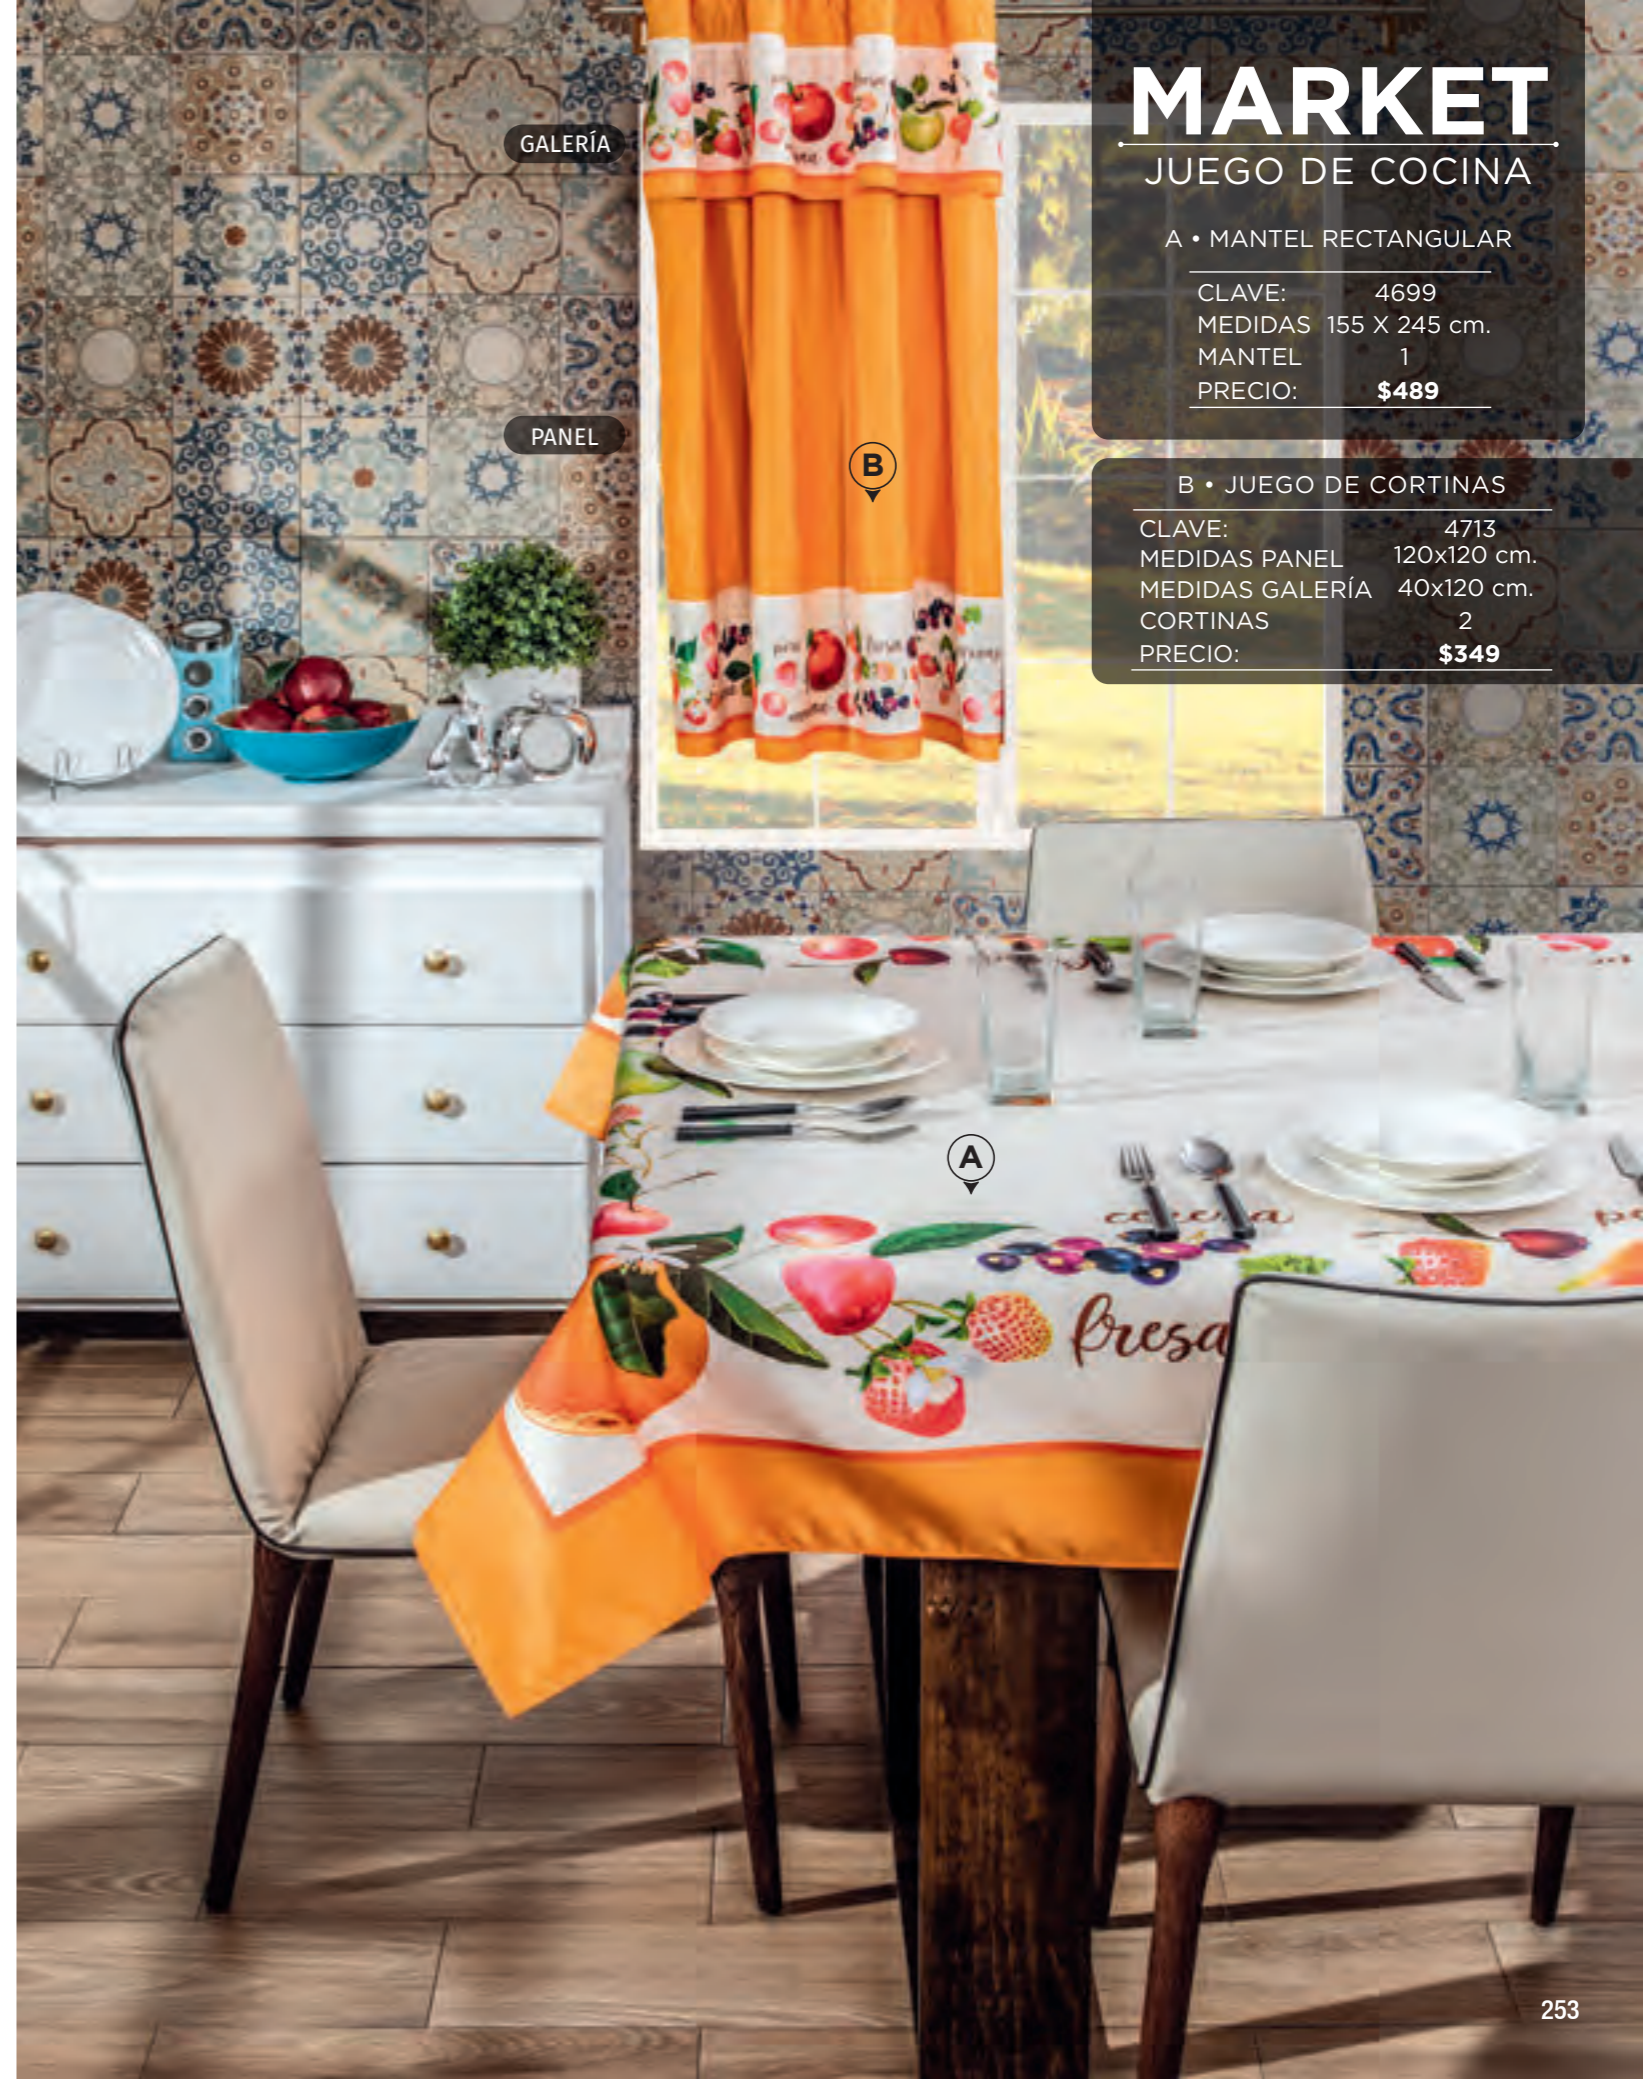

MARKET

JUEGO DE COCINA

A • MANTEL RECTANGULAR

CLAVE: 4699
MEDIDAS 155 X 245 cm.
MANTEL 1
PRECIO: \$489

B • JUEGO DE CORTINAS

CLAVE: 4713
MEDIDAS PANEL 120x120 cm.
MEDIDAS GALERÍA 40x120 cm.
CORTINAS 2
PRECIO: \$349