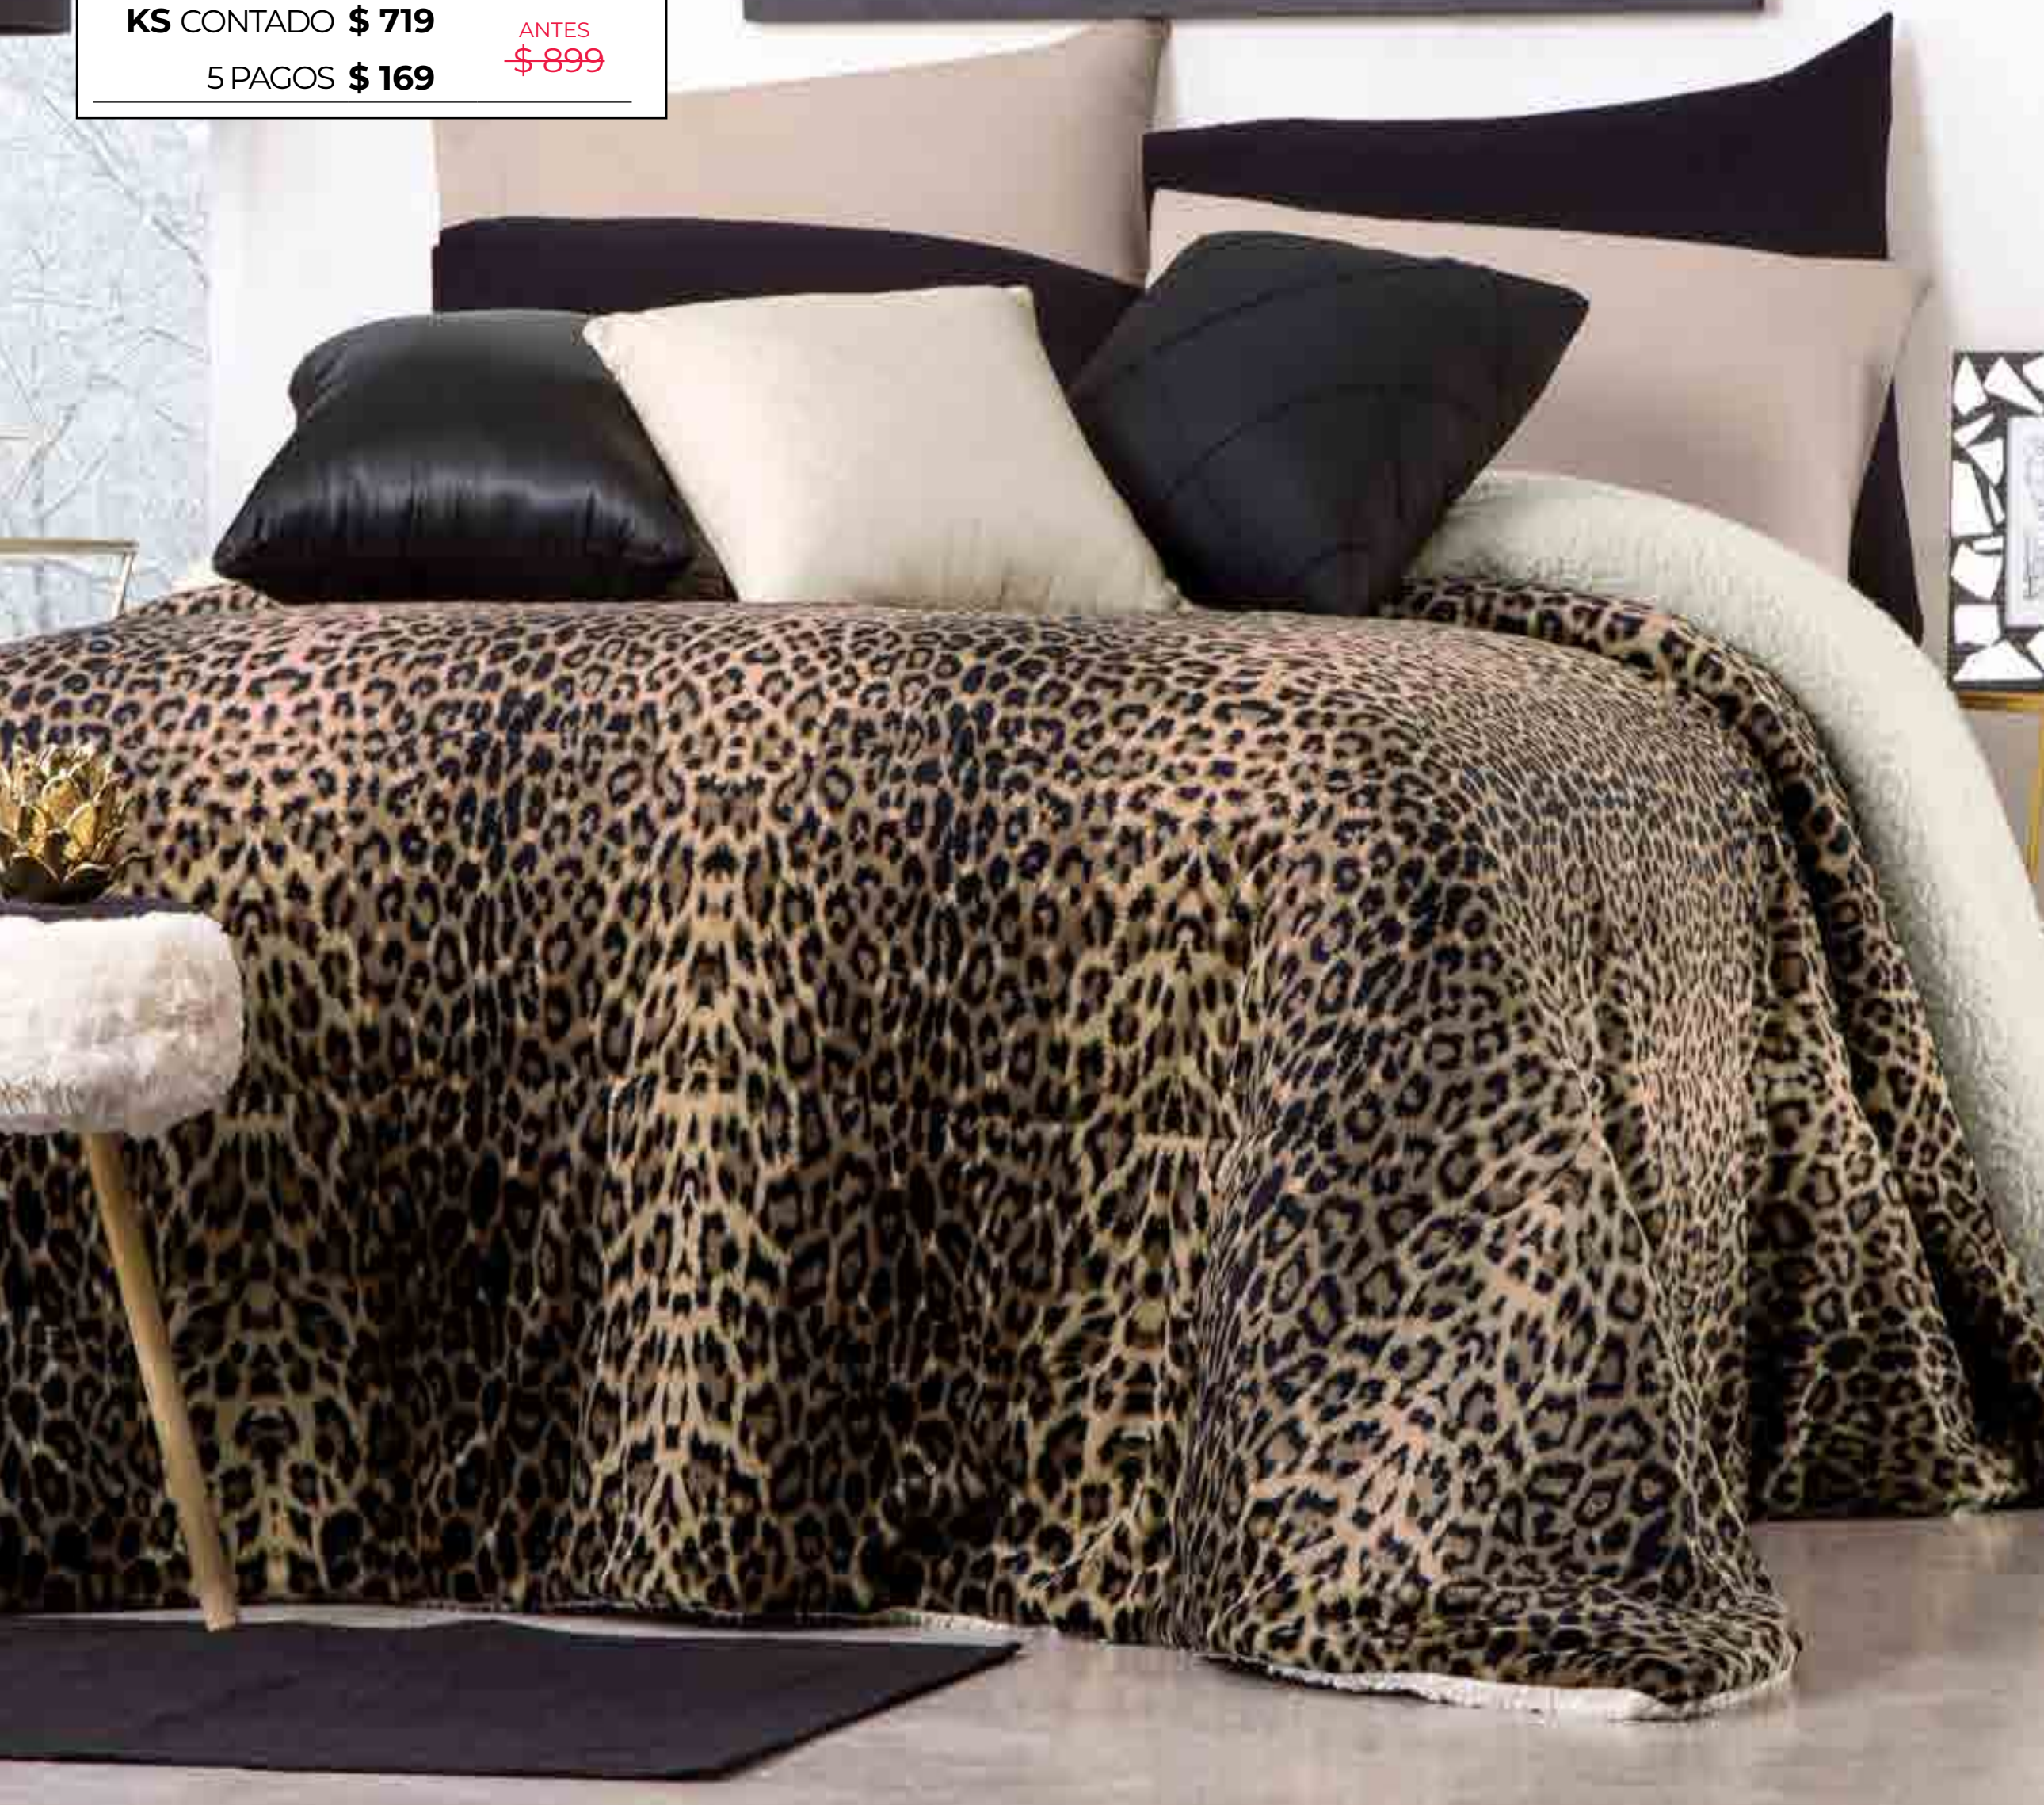

ÍNDICE

click

HASTA UN
20%
DE DESCUENTO

LEOPARDO

COBERTOR
PACHICALIENTITO

IND DESDE	
CONTADO	$ 559
5 PAGOS	$ 129
	Antes $ 699
MAT CONTADO	$ 559
5 PAGOS	$ 129
	Antes $ 699
QS CONTADO	$ 639
5 PAGOS	$ 145
	Antes $ 799
KS CONTADO	$ 719
5 PAGOS	$ 169
	Antes $ 899

Este precio de oferta solo aplica para tandas que finalicen antes del 31 de enero.

IND WN7MUT

MAT WN7MUT

QS CBOJ0041

KS WN7KUT

SÁBANAS SUAVITEC
PARA COLCHONES DE 40 CM DE ALTO

NEGRO