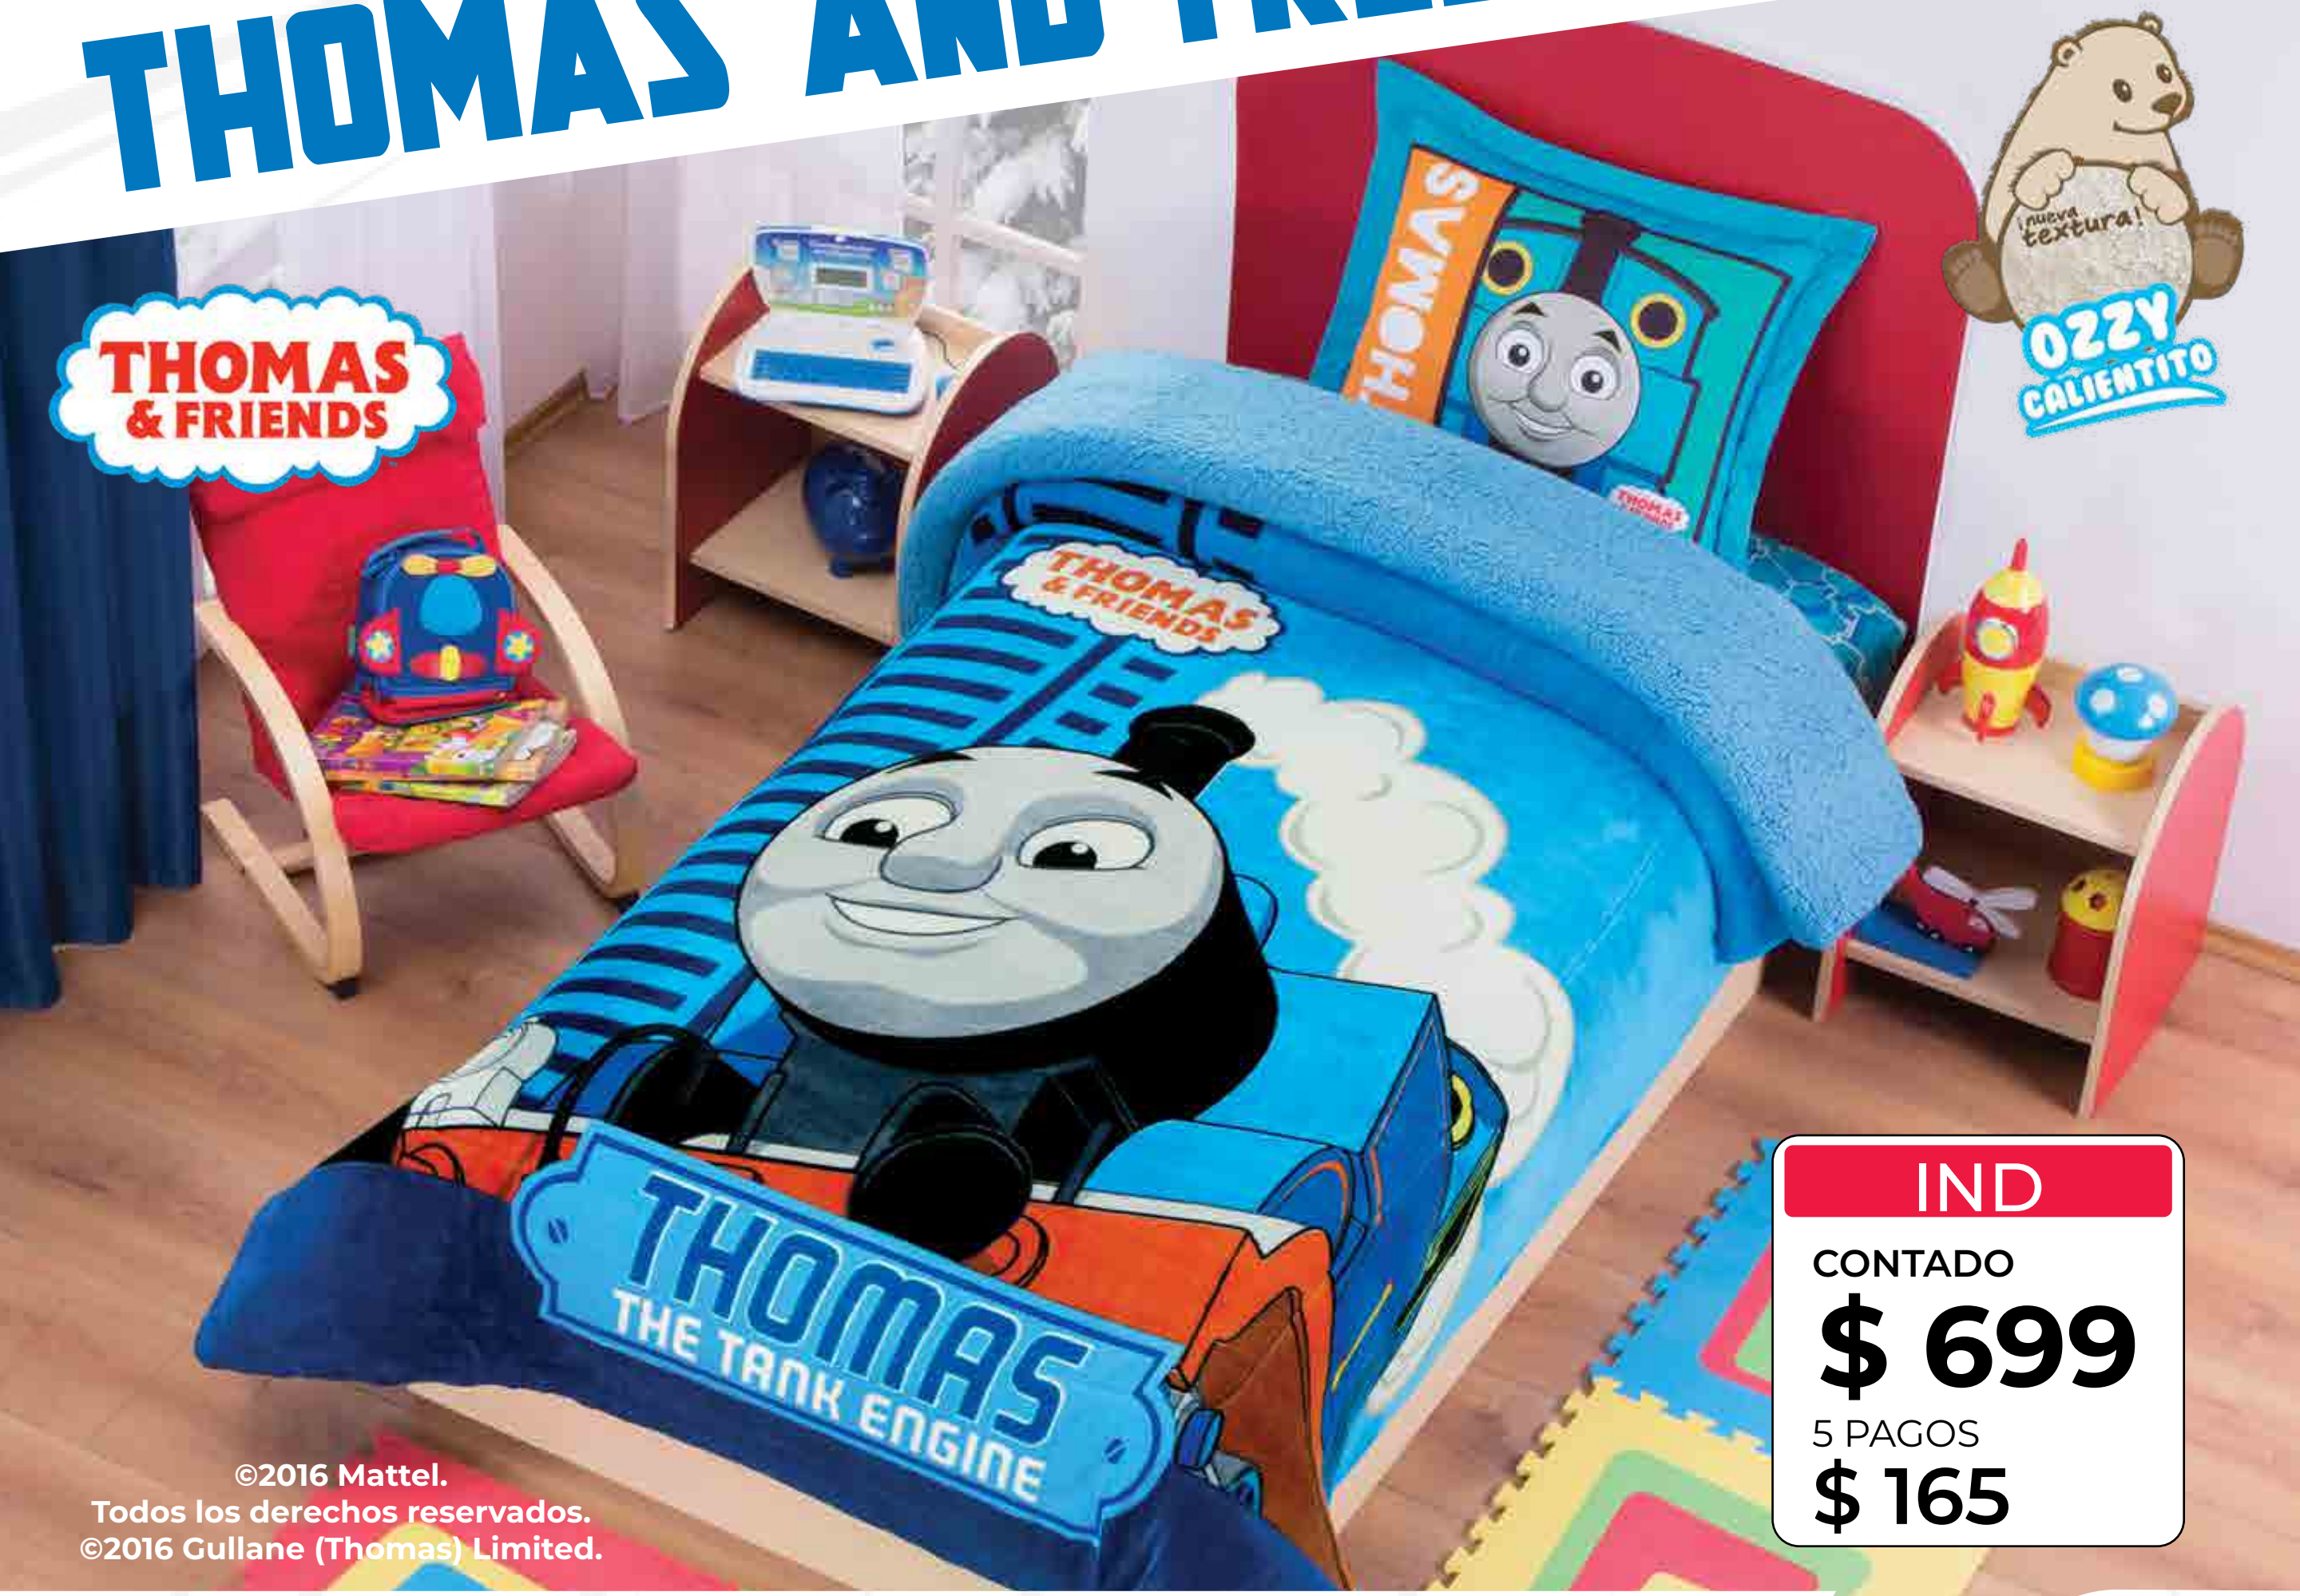

# THOMAS AND FRIENDS

COBERTOR  
OZZY CALIENTITO

**THOMAS & FRIENDS**

**IND**  
 CONTADO  
**\$ 699**  
 5 PAGOS  
**\$ 165**

©2016 Mattel.  
Todos los derechos reservados.  
©2016 Gullane (Thomas) Limited.