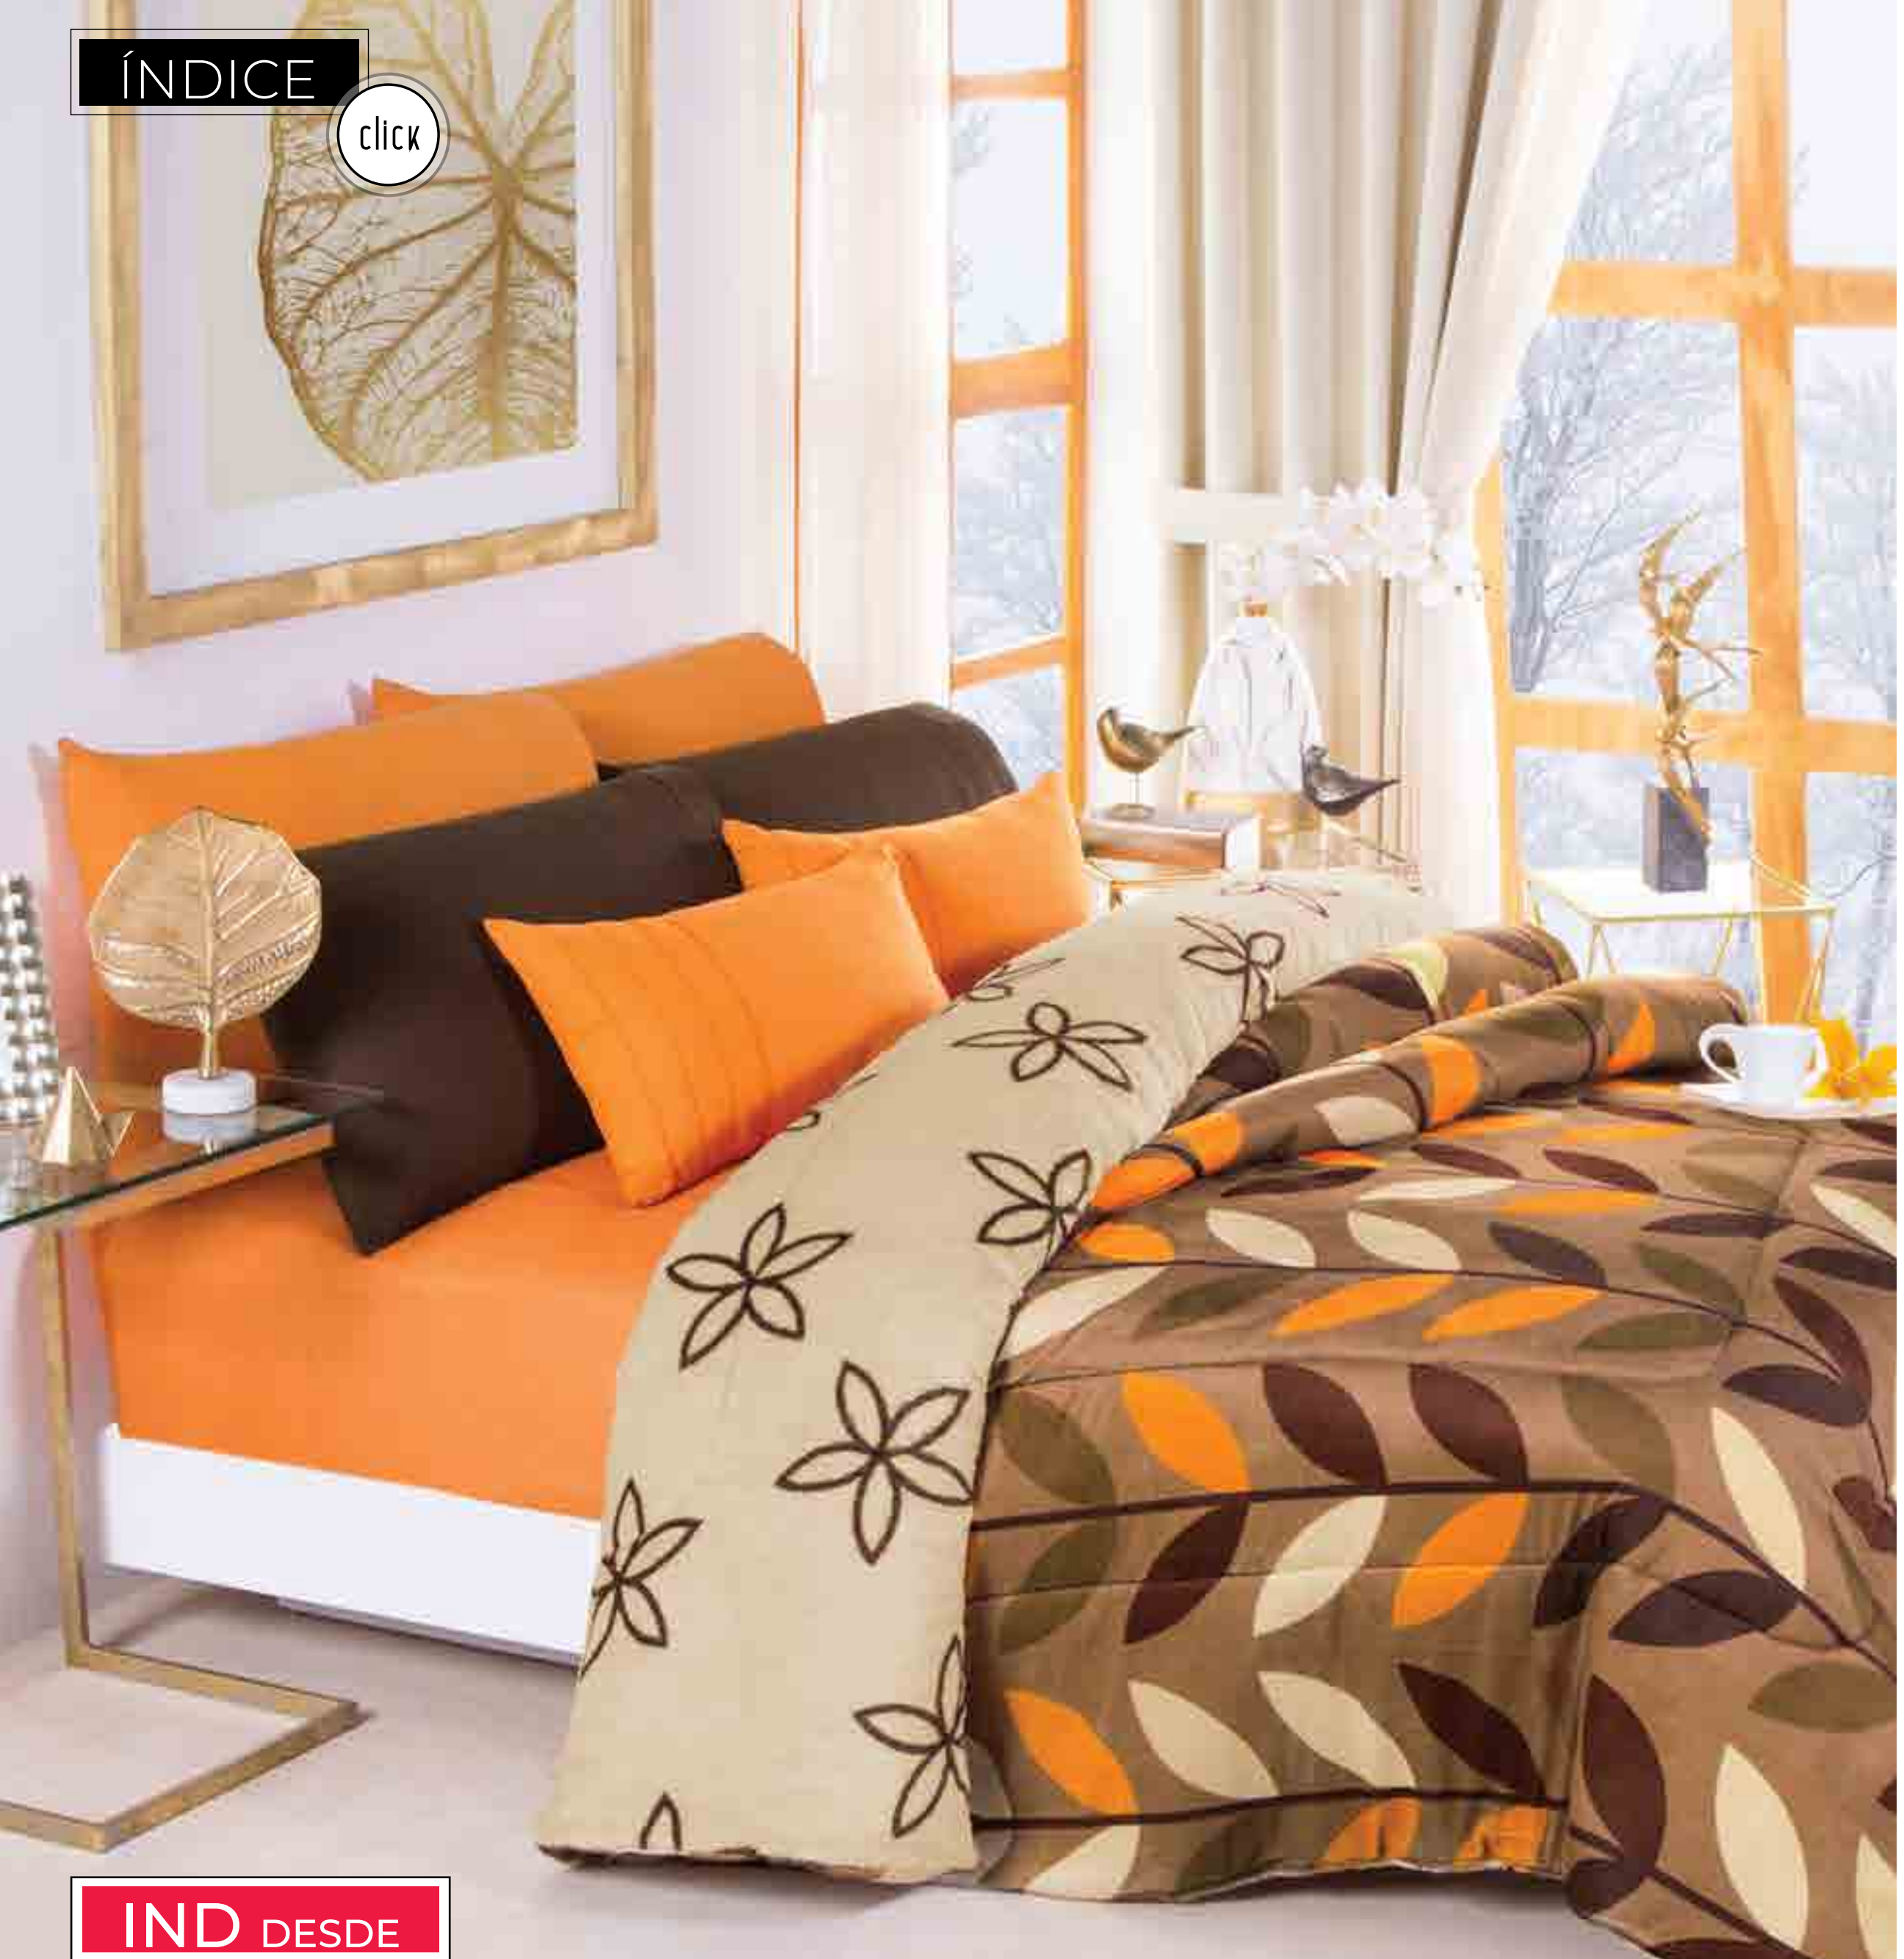

ÍNDICE

click

OTOÑO

COBERTOR OZZY CALIENTITO
2DA VISTA ESTAMPADA

IND DESDE

CONTADO

$ 699

5 PAGOS

$ 165

MAT CONTADO $ 699

5 PAGOS $ 165

KS CONTADO $ 899

5 PAGOS $ 209