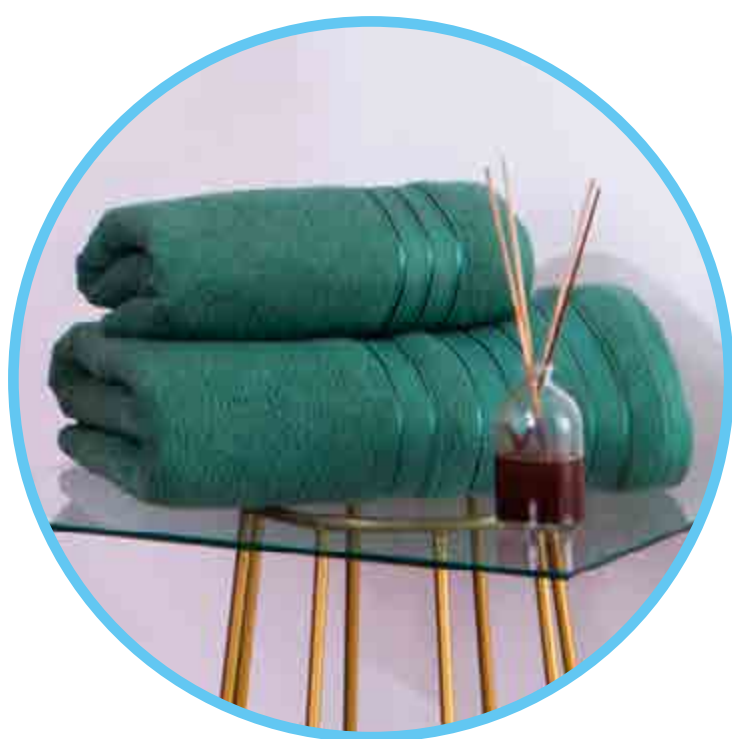

**\$ 85**

Med. 1.80 x 1.80 m

**JUEGO DE BAÑO IMPERMEABLE**

CONTADO

**\$ 349**

5 PAGOS

**\$ 79**

Tapete, cubreasiento y cubretapa