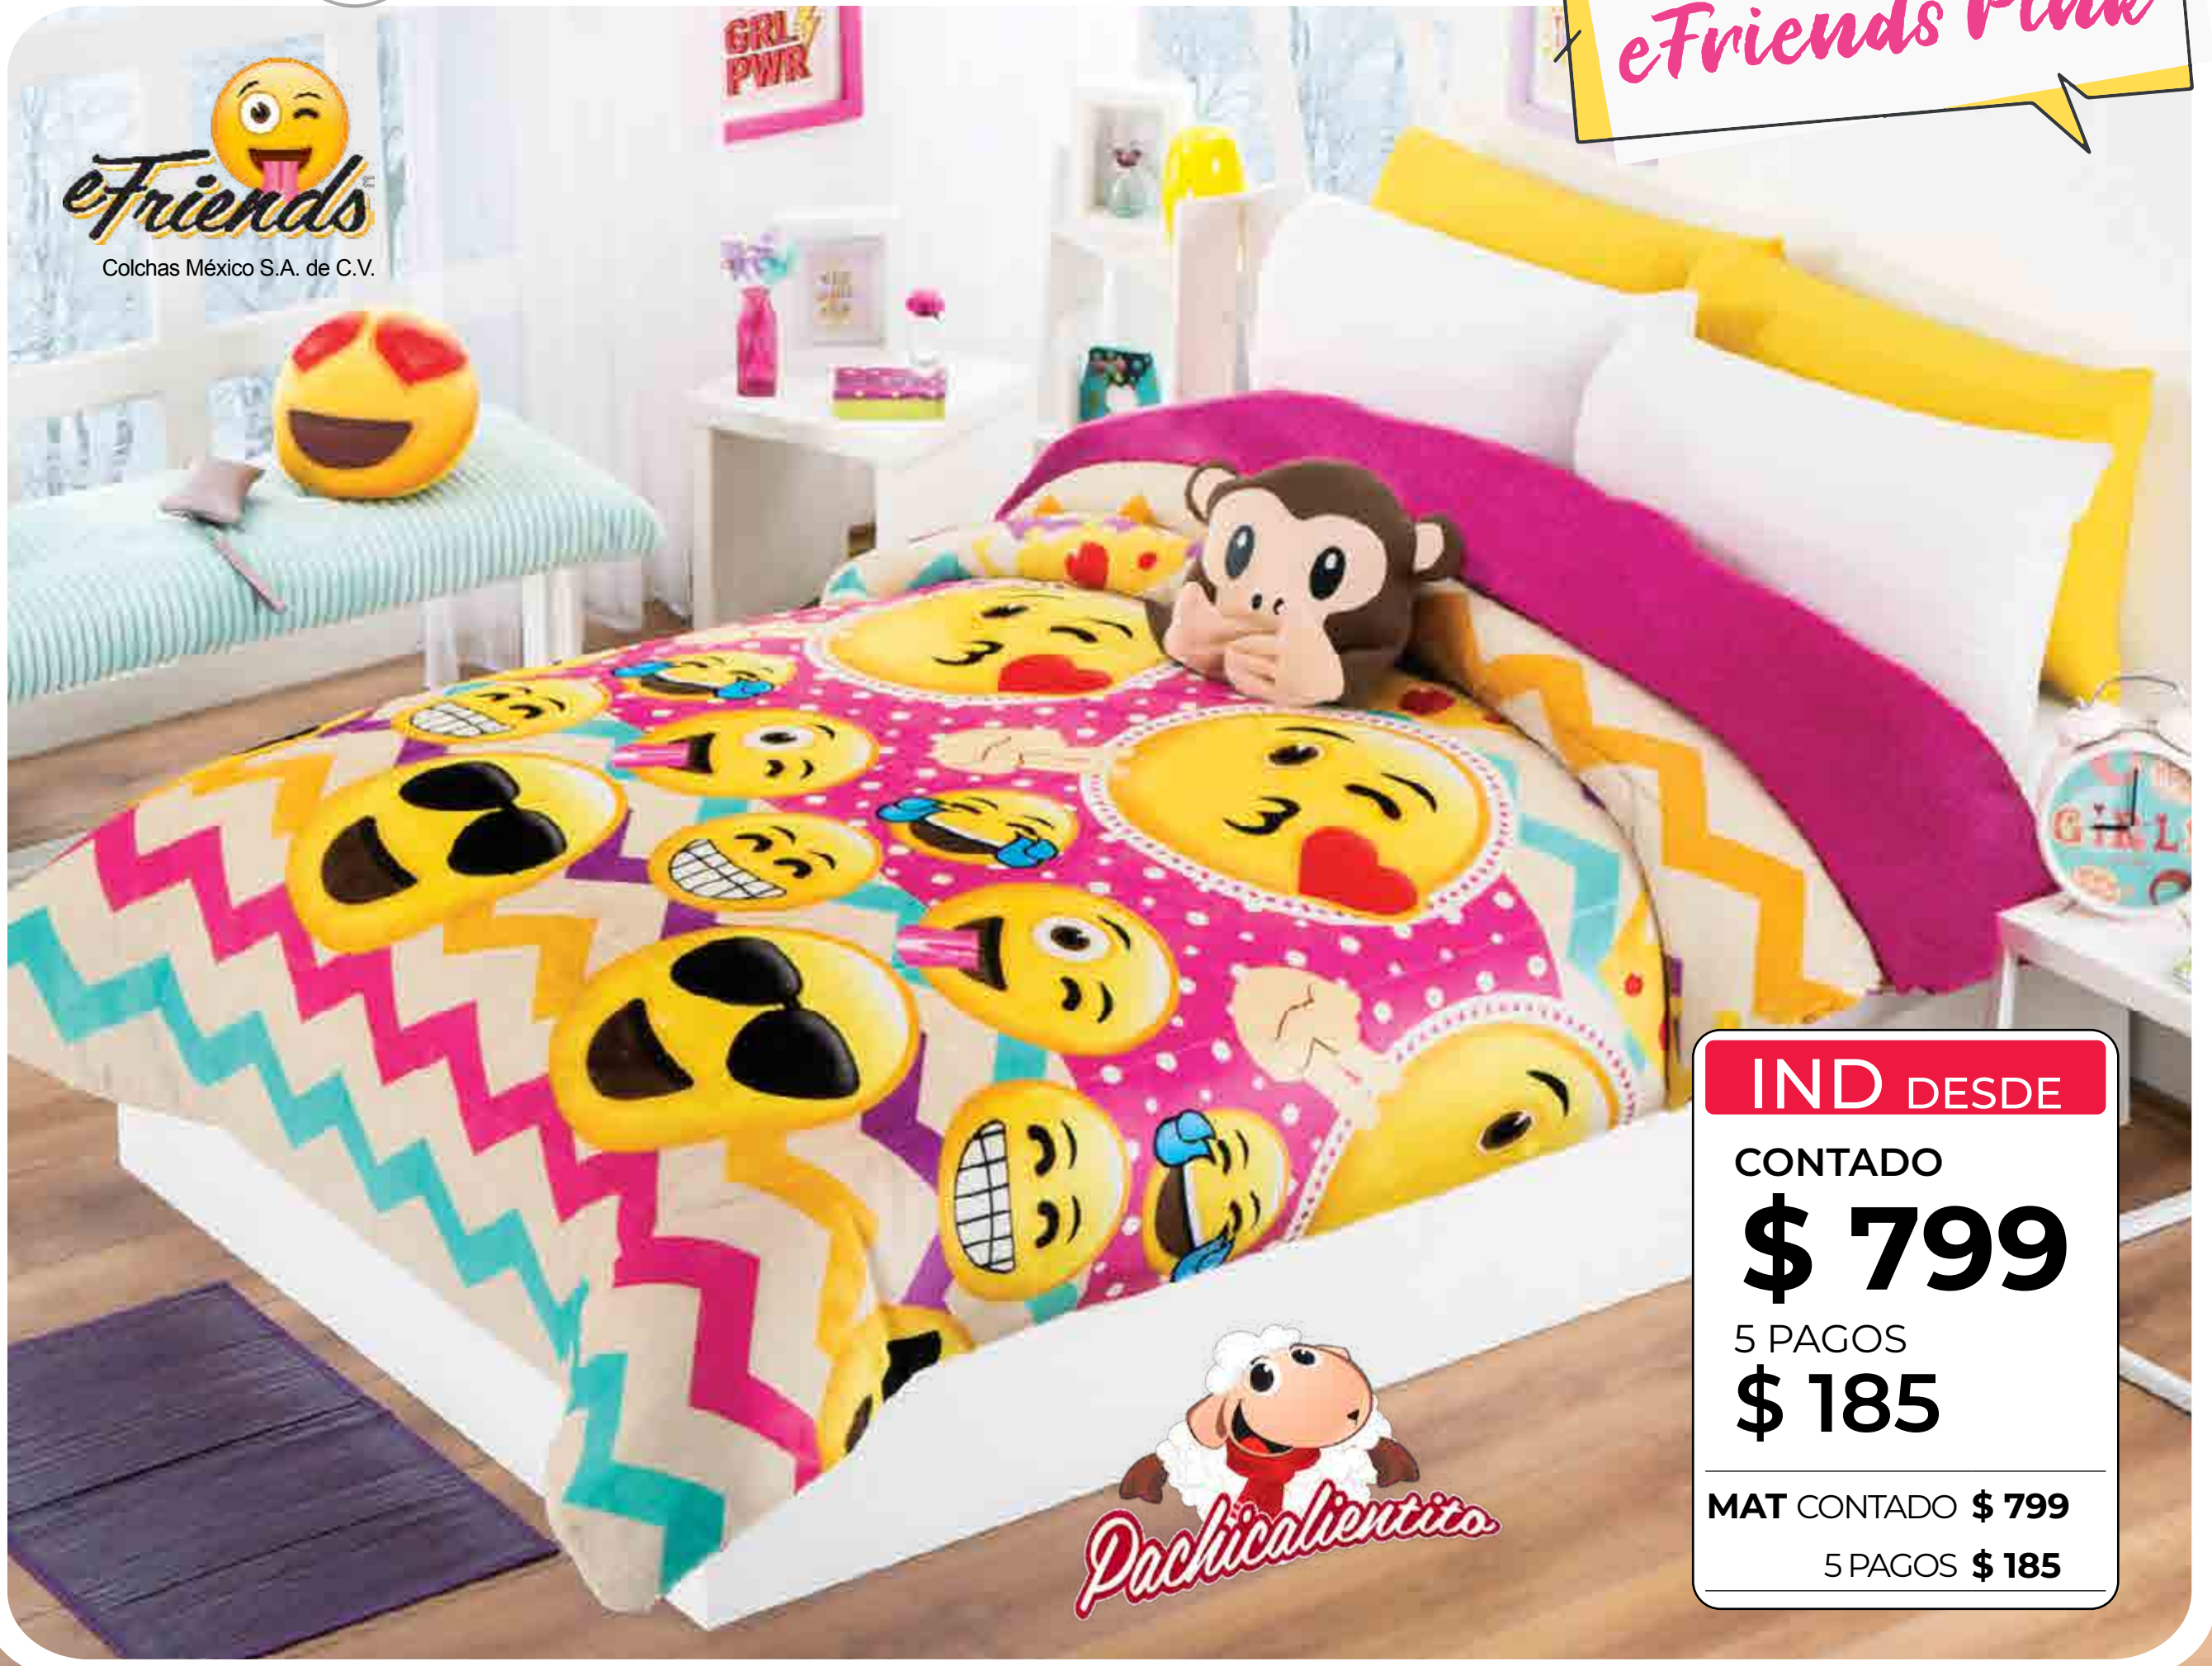

COBERTOR
PACHICALIENTITO

eFriends Pink

eFriends
Colchas México S.A. de C.V.

IND DESDE

CONTADO

$ 799

5 PAGOS

$ 185

MAT CONTADO $ 799

5 PAGOS $ 185

IND CBOM467

MAT CBOM467

eFriends
Colchas México S.A. de C.V.