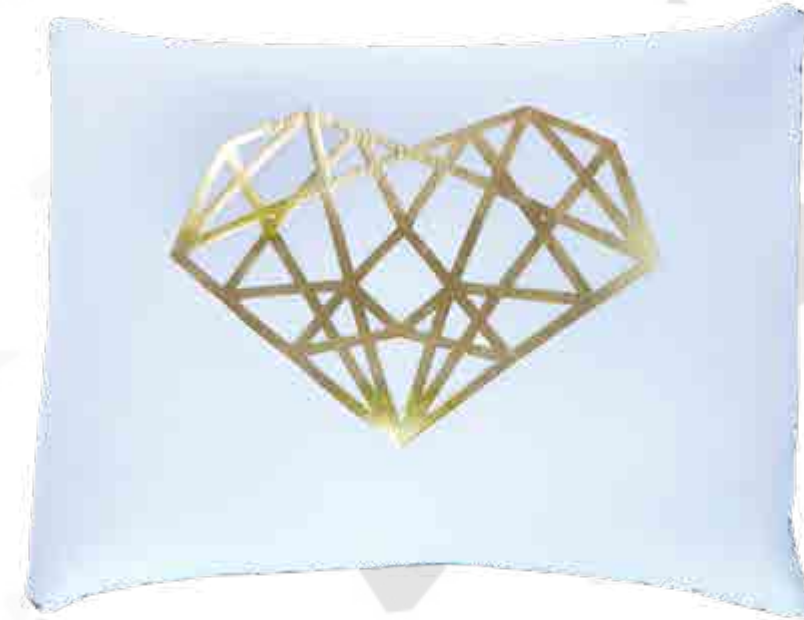

# Cojines micropelotas

**MARIPOSA KATY** RCB7IUN  
CONTADO **\$499** 5 PAGOS **\$ 119**  
**47 x 46 x 13 cm**

**FOLLOW** AMCU036  
CONTADO **\$299** 5 PAGOS **\$ 69**  
**31 x 13 x 25 cm**

**LOVE** AMCU037  
CONTADO **\$299** 5 PAGOS **\$ 69**  
**31 x 13 x 25 cm**