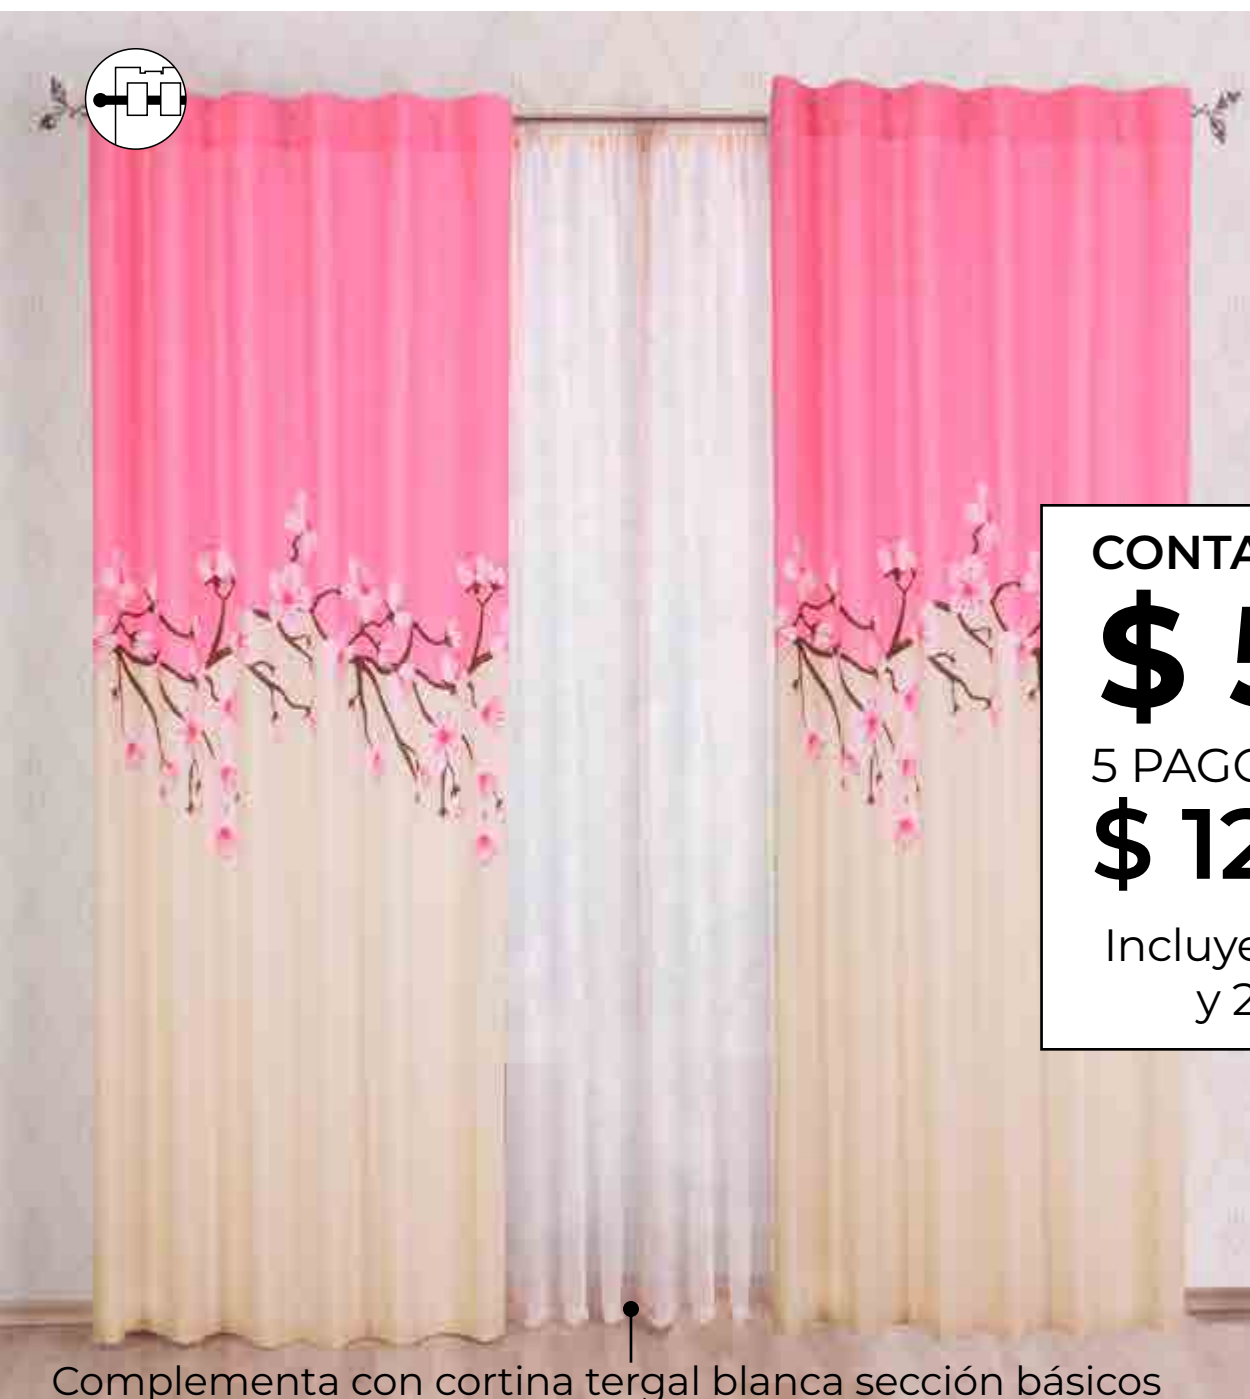

## CORTINA DECORATIVA

FÁCIL COLOCACIÓN CON PRESILLAS

CONTADO

**\$ 549**

5 PAGOS

**\$ 125**

Incluye: 2 paneles  
y 2 cintas