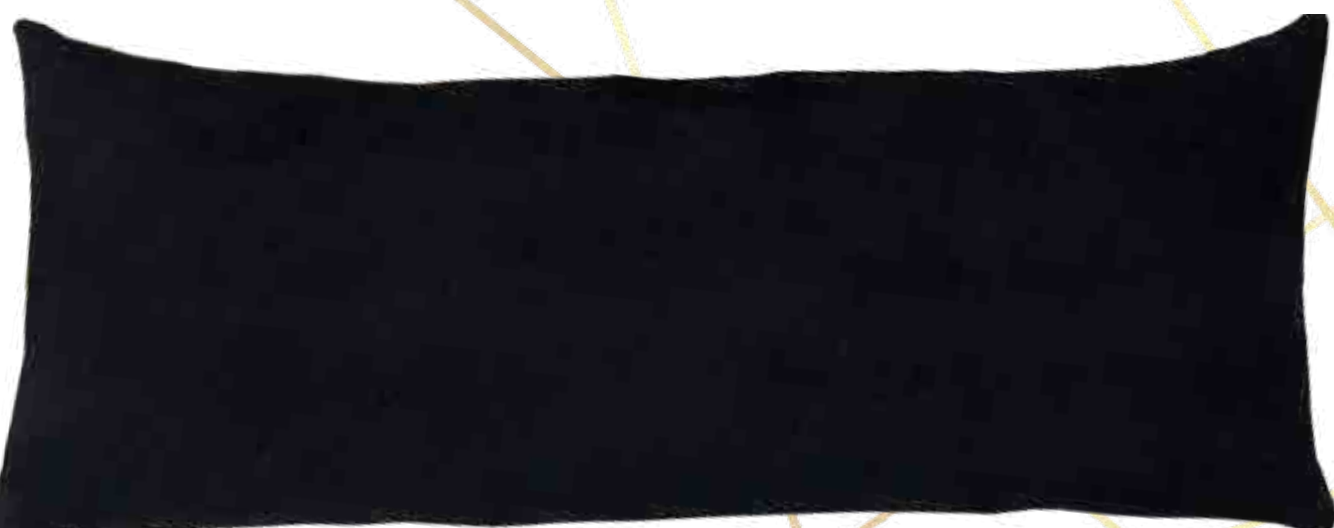

NEGRO
ACBU0008