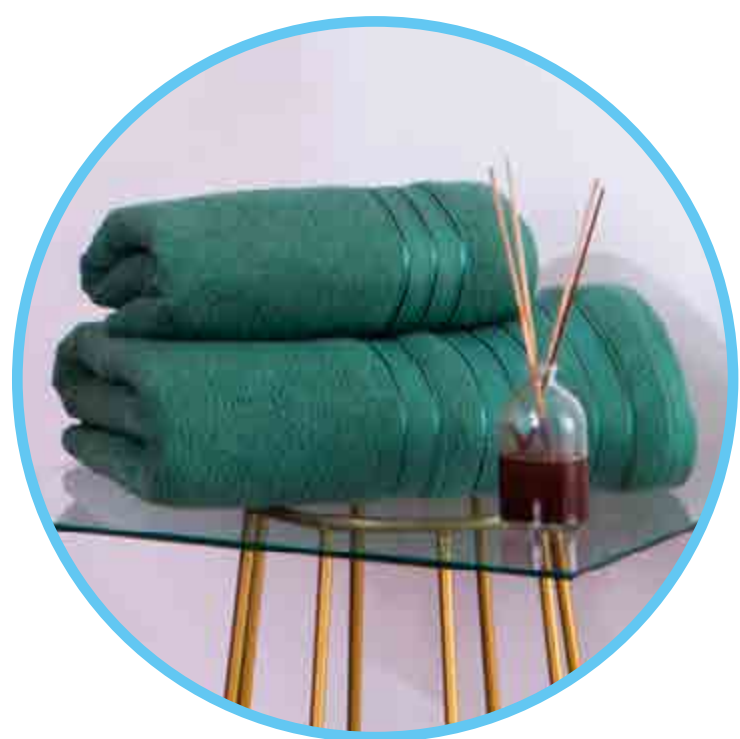

TOALLA MEDIO BAÑO BELLA

VERDE JADE

CÓDIGO S512IEP

MEDIDAS: 0.68 x 1.28 m

CONTADO **$ 229**

5 PAGOS **$ 55**