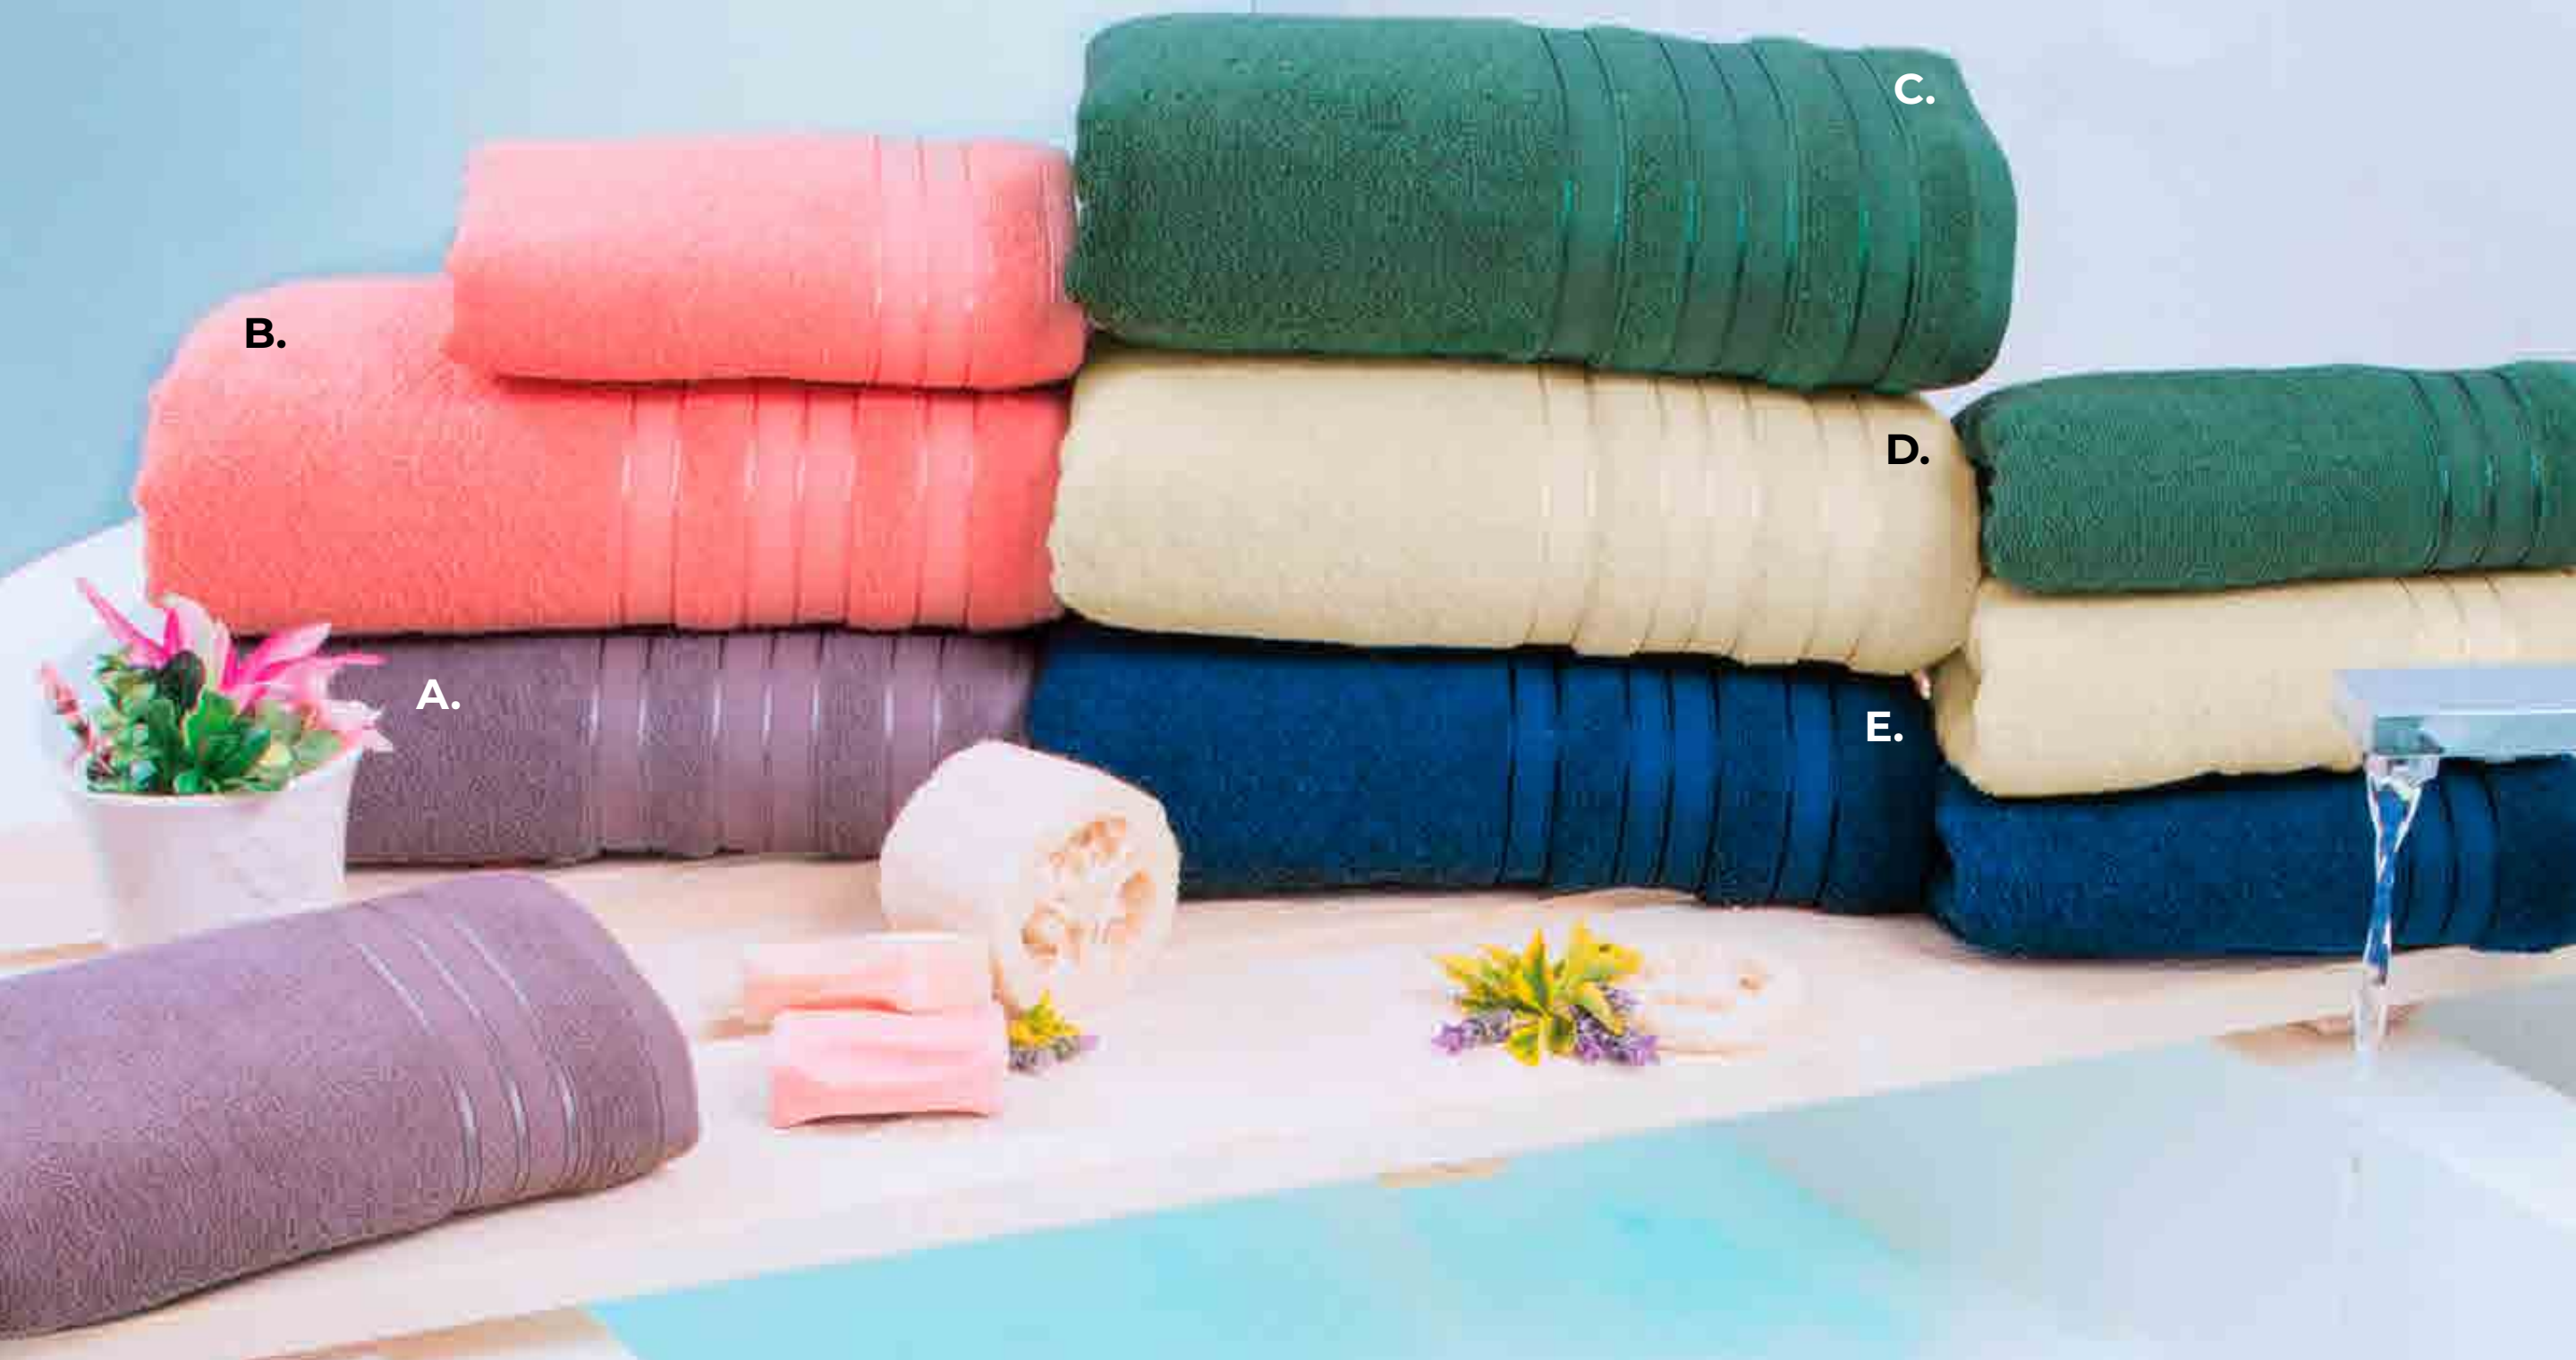

MÁXIMA ABSORCIÓN

MÁXIMA ABSORCIÓN

SUAVIDAD

SUAVIDAD

**JUEGO DE TOALLAS**

CONTADO  
**\$ 299**

5 PAGOS  
**\$ 69**

Medidas:  
Medio baño 0.68 x 1.28 m  
Pullman 0.38 x 0.58 m