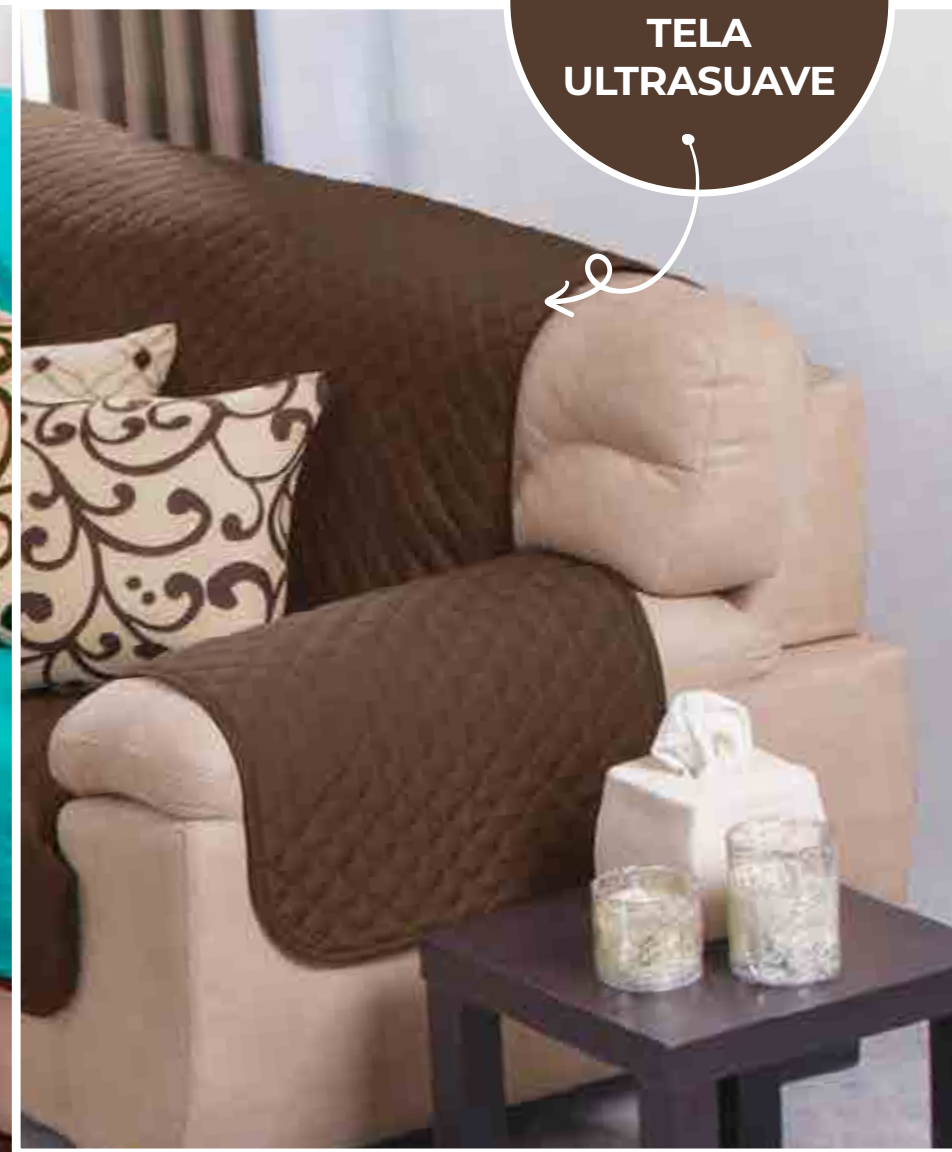

CÓDIGO PRSD028

PRIMERA VISTA
TURQUESA
TELA SUAVITEC