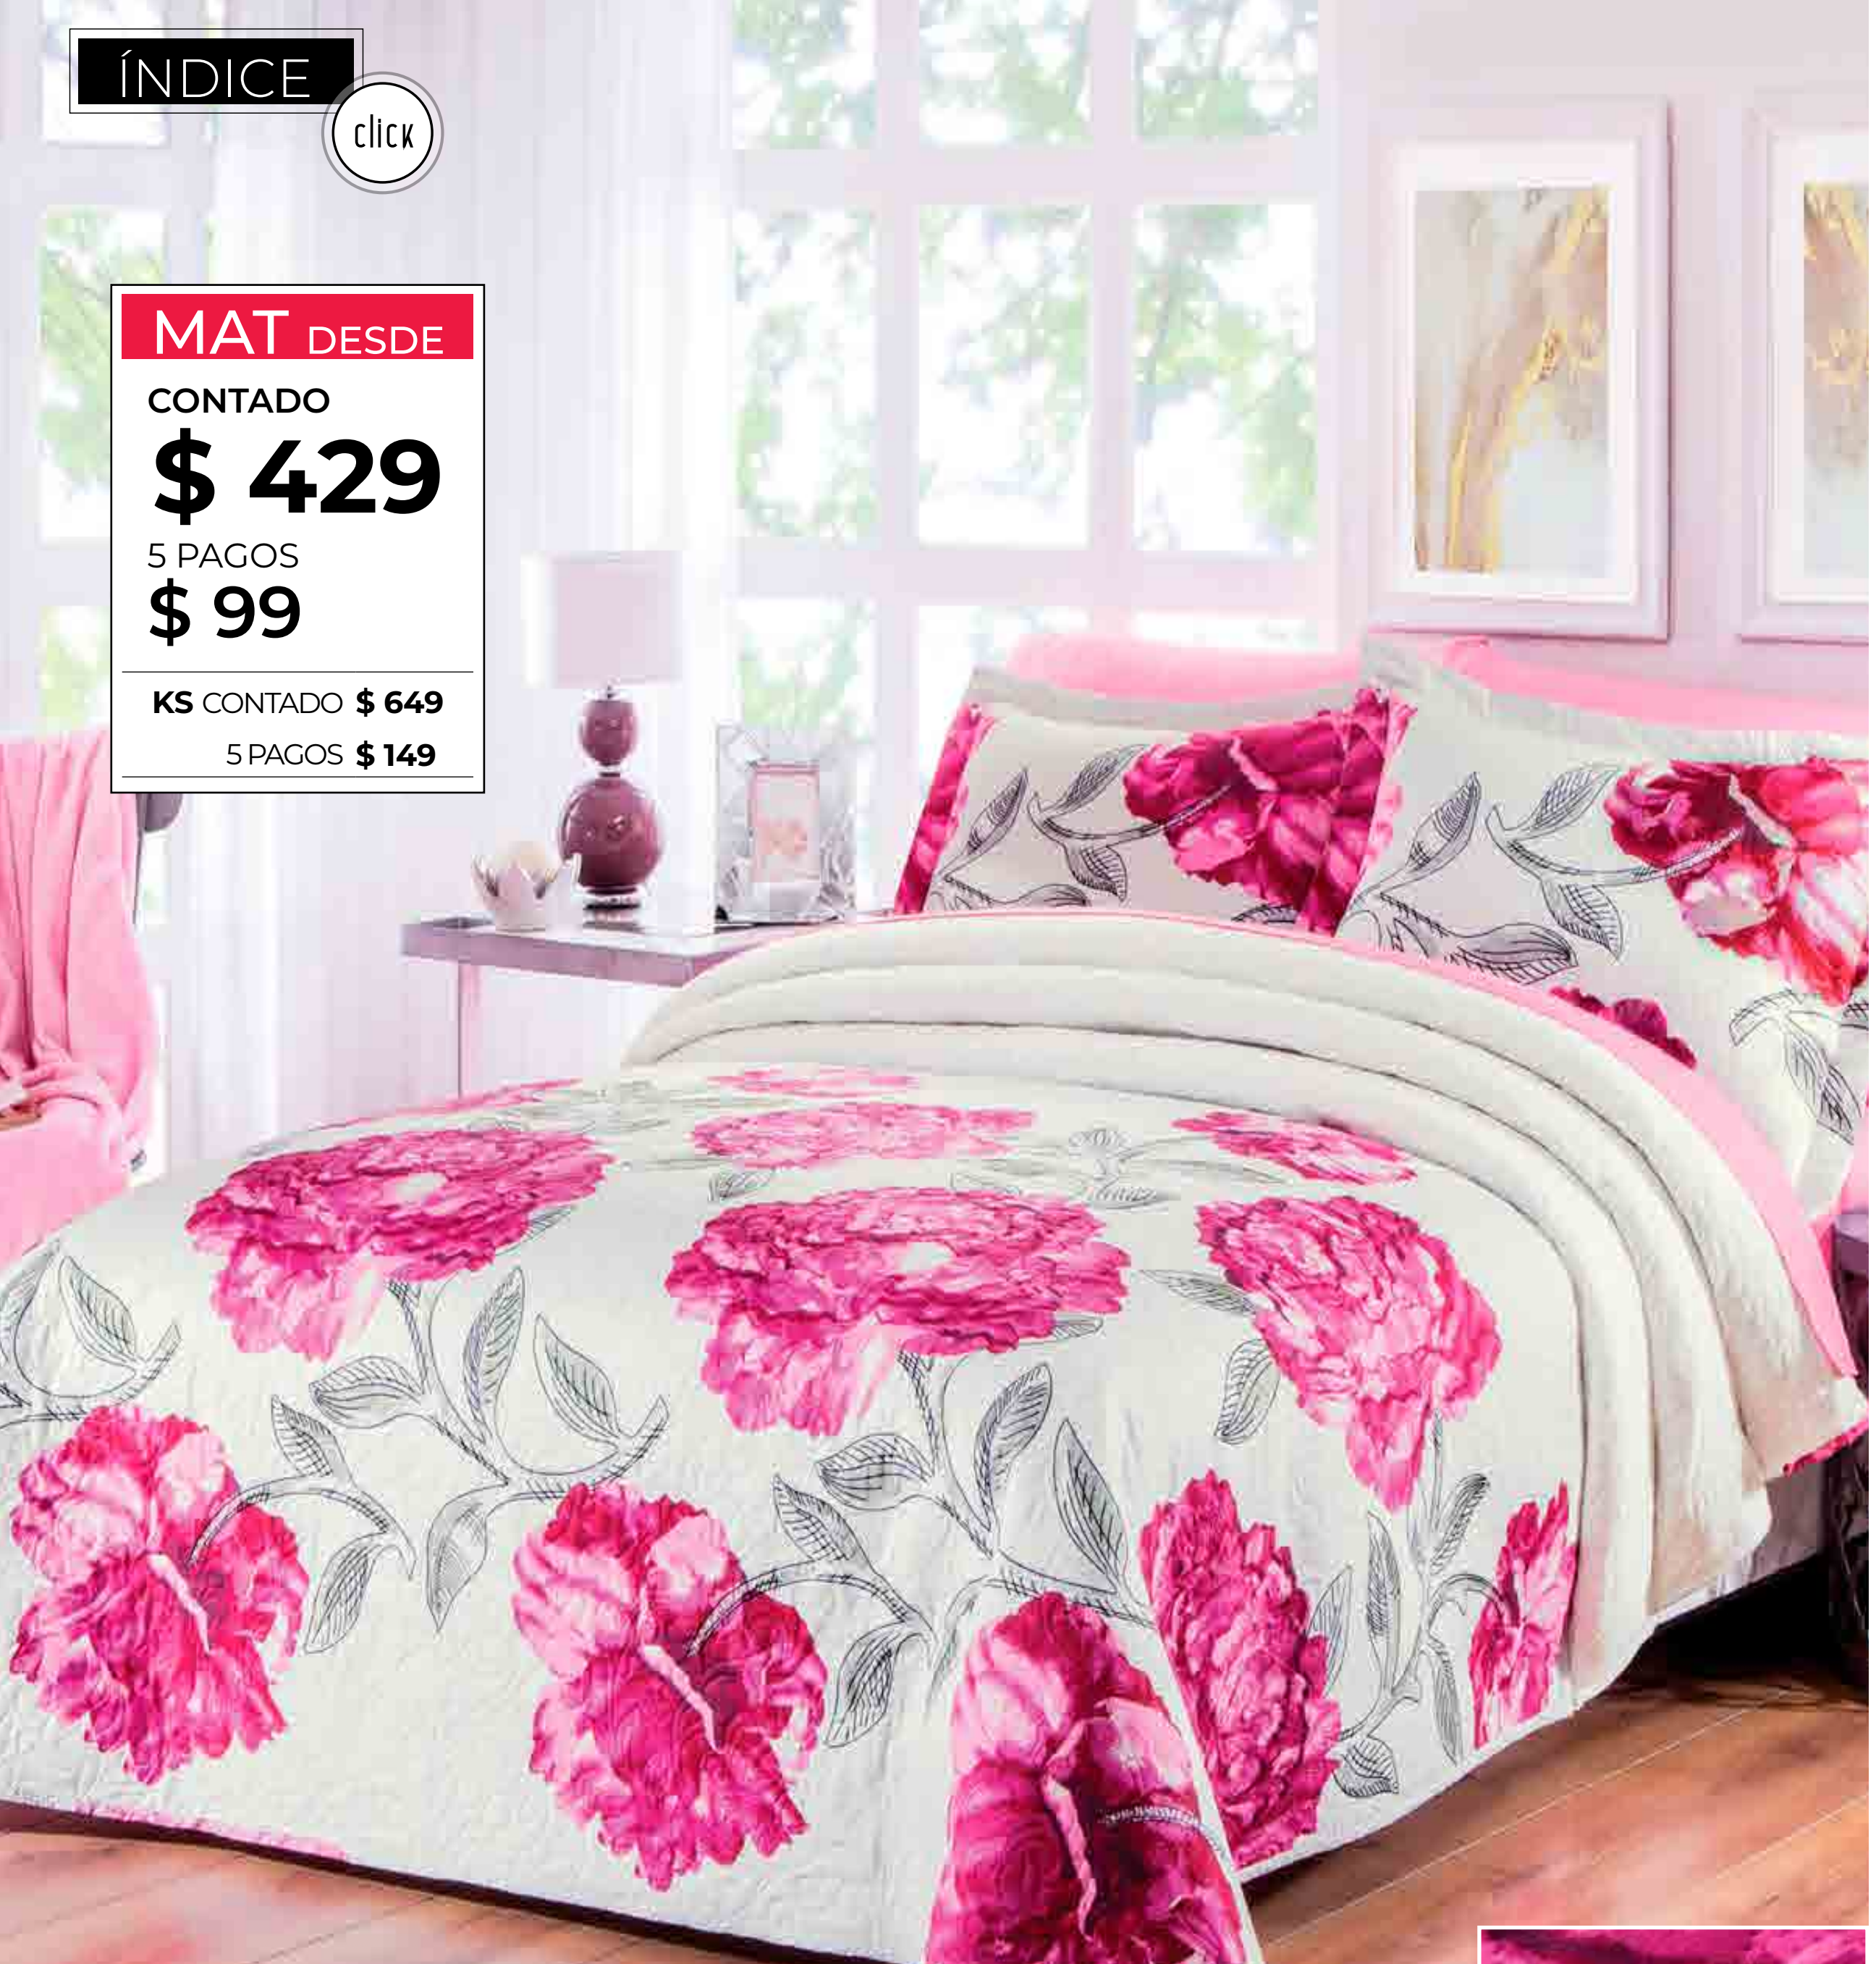

5 PAGOS **\$ 149**

ISABEL

EDREDÓN CAPITONADO  
PINSONIC

DOBLE VISTA

CAPITONADO  
SIN HILO

MAT EPIM005

KS EPIK006

FUNDA PINSONIC ISABEL  
CAPITONADA