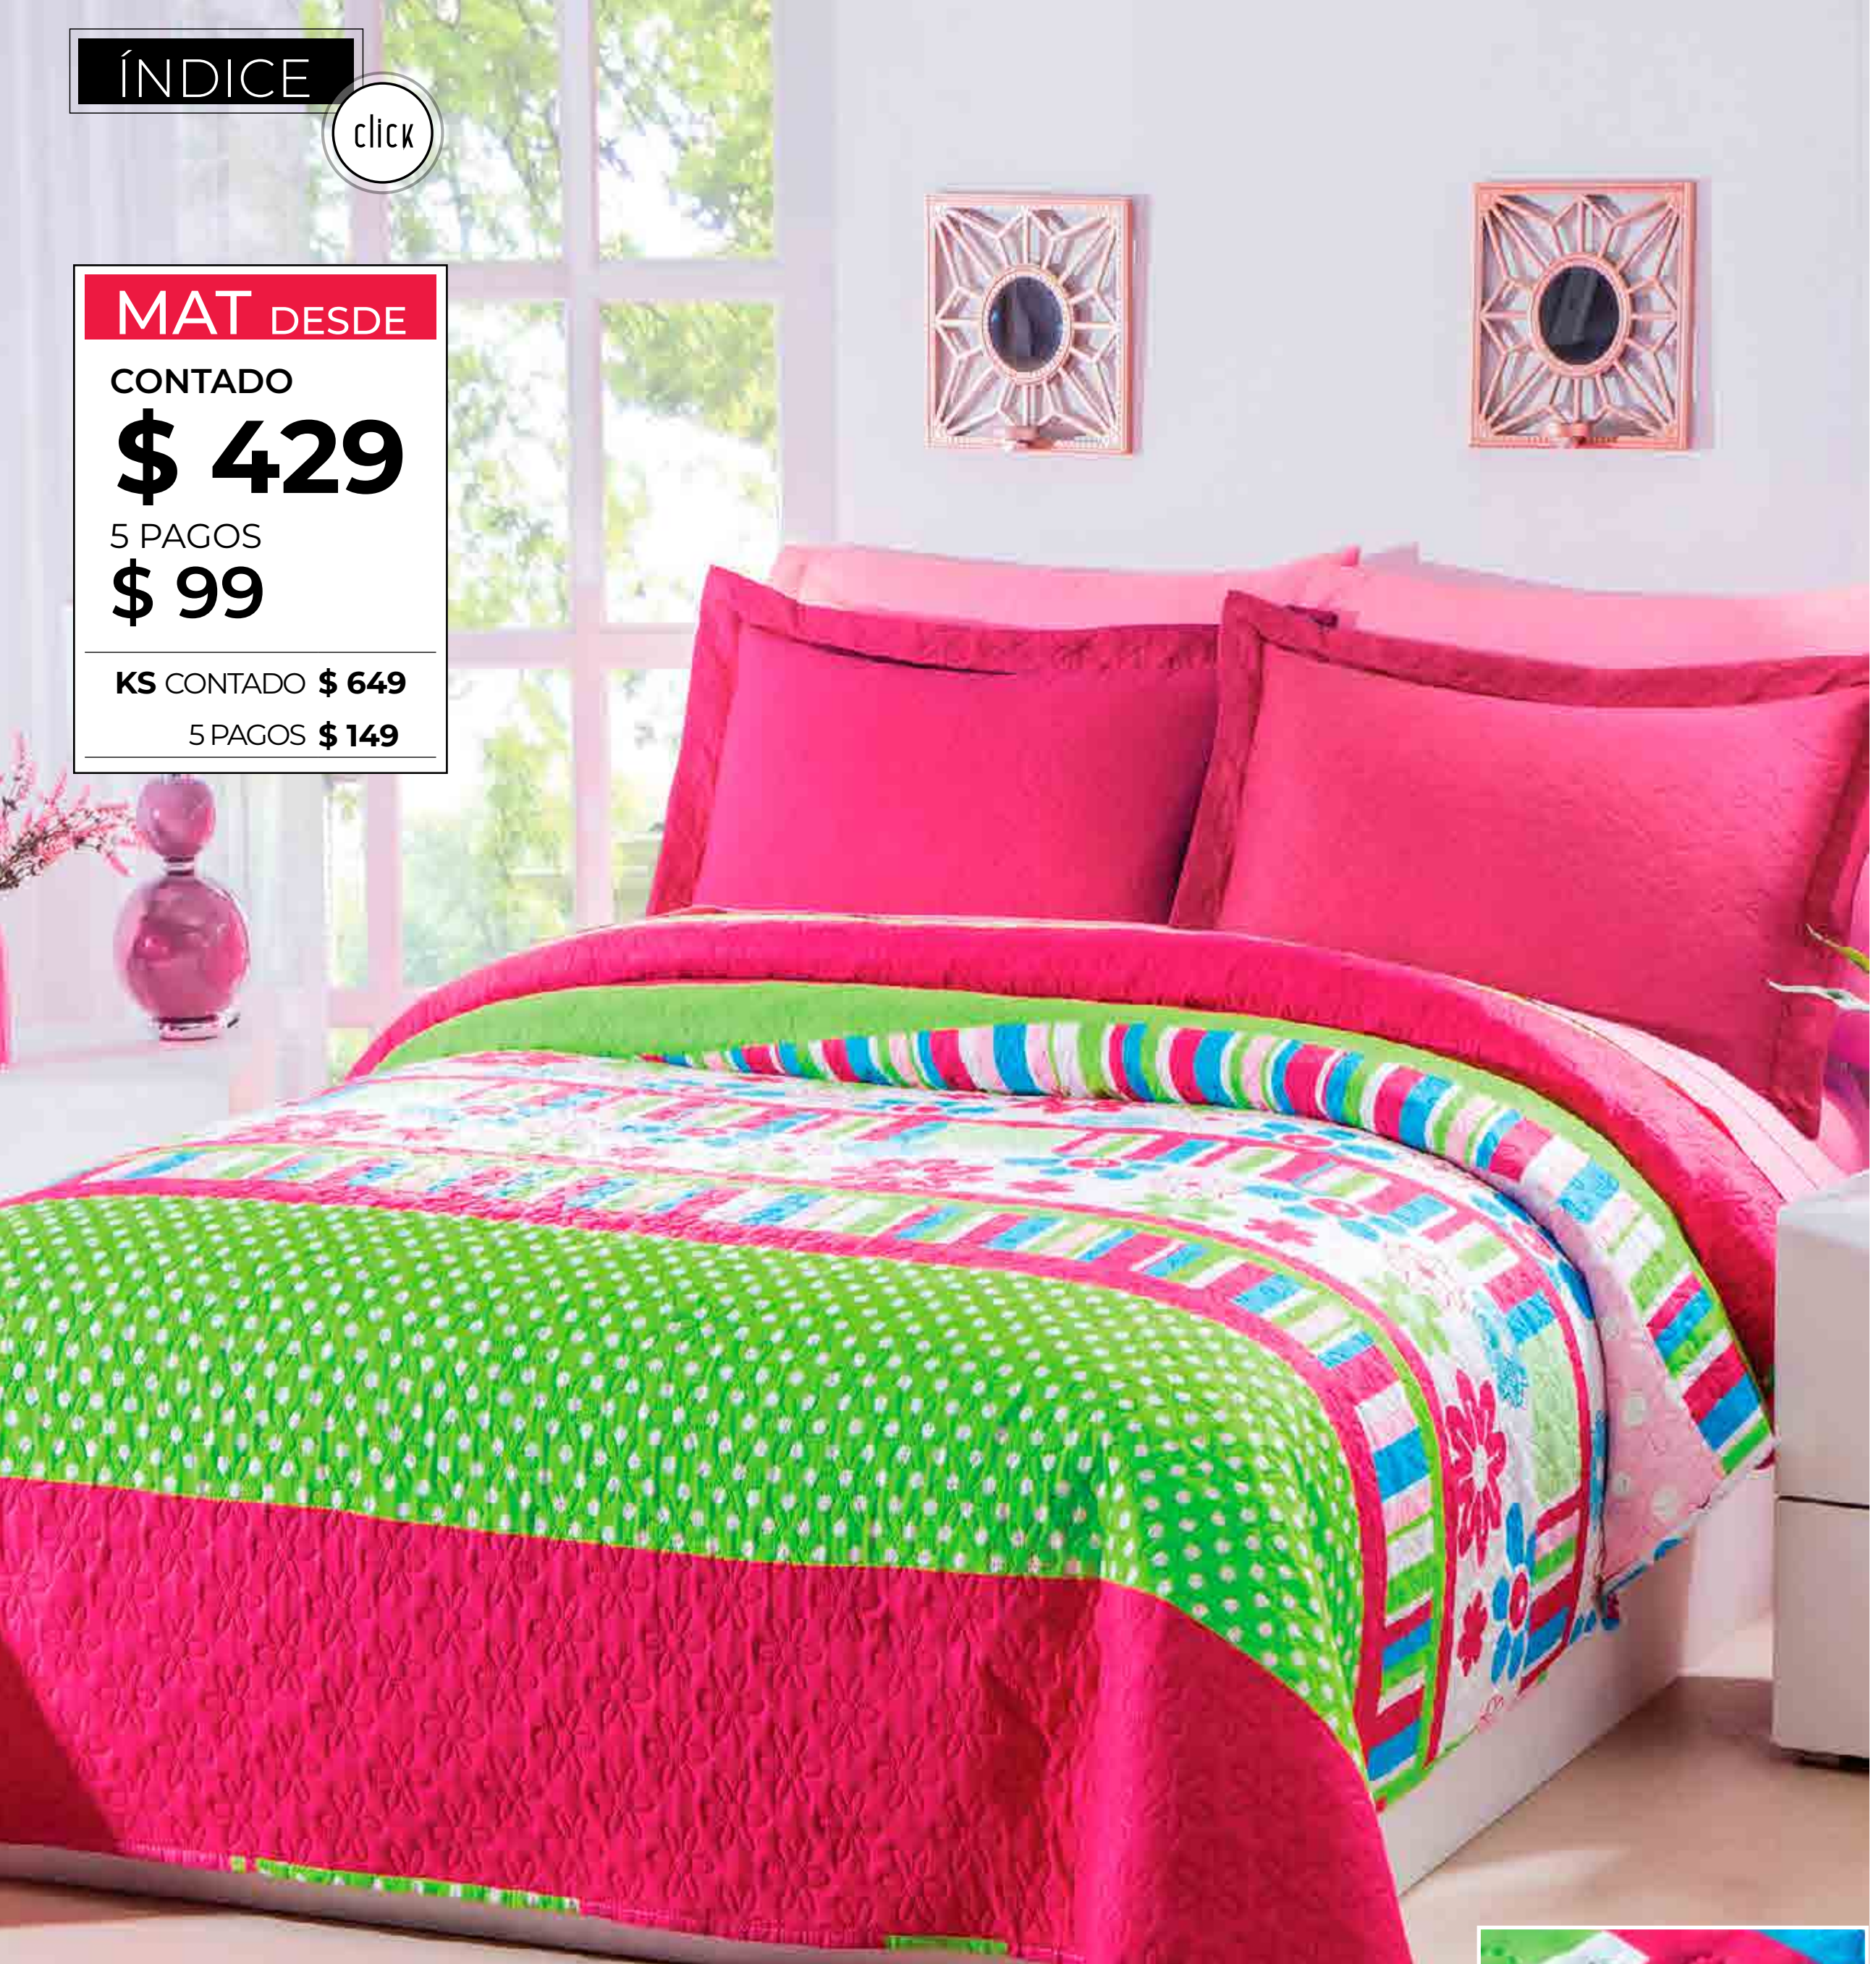

ÍNDICE

click

MAT DESDE

CONTADO

$ 429

5 PAGOS

$ 99

KS CONTADO $ 649

5 PAGOS **$ 149**

LIA

**EDREDÓN CAPITONADO
PINSONIC**