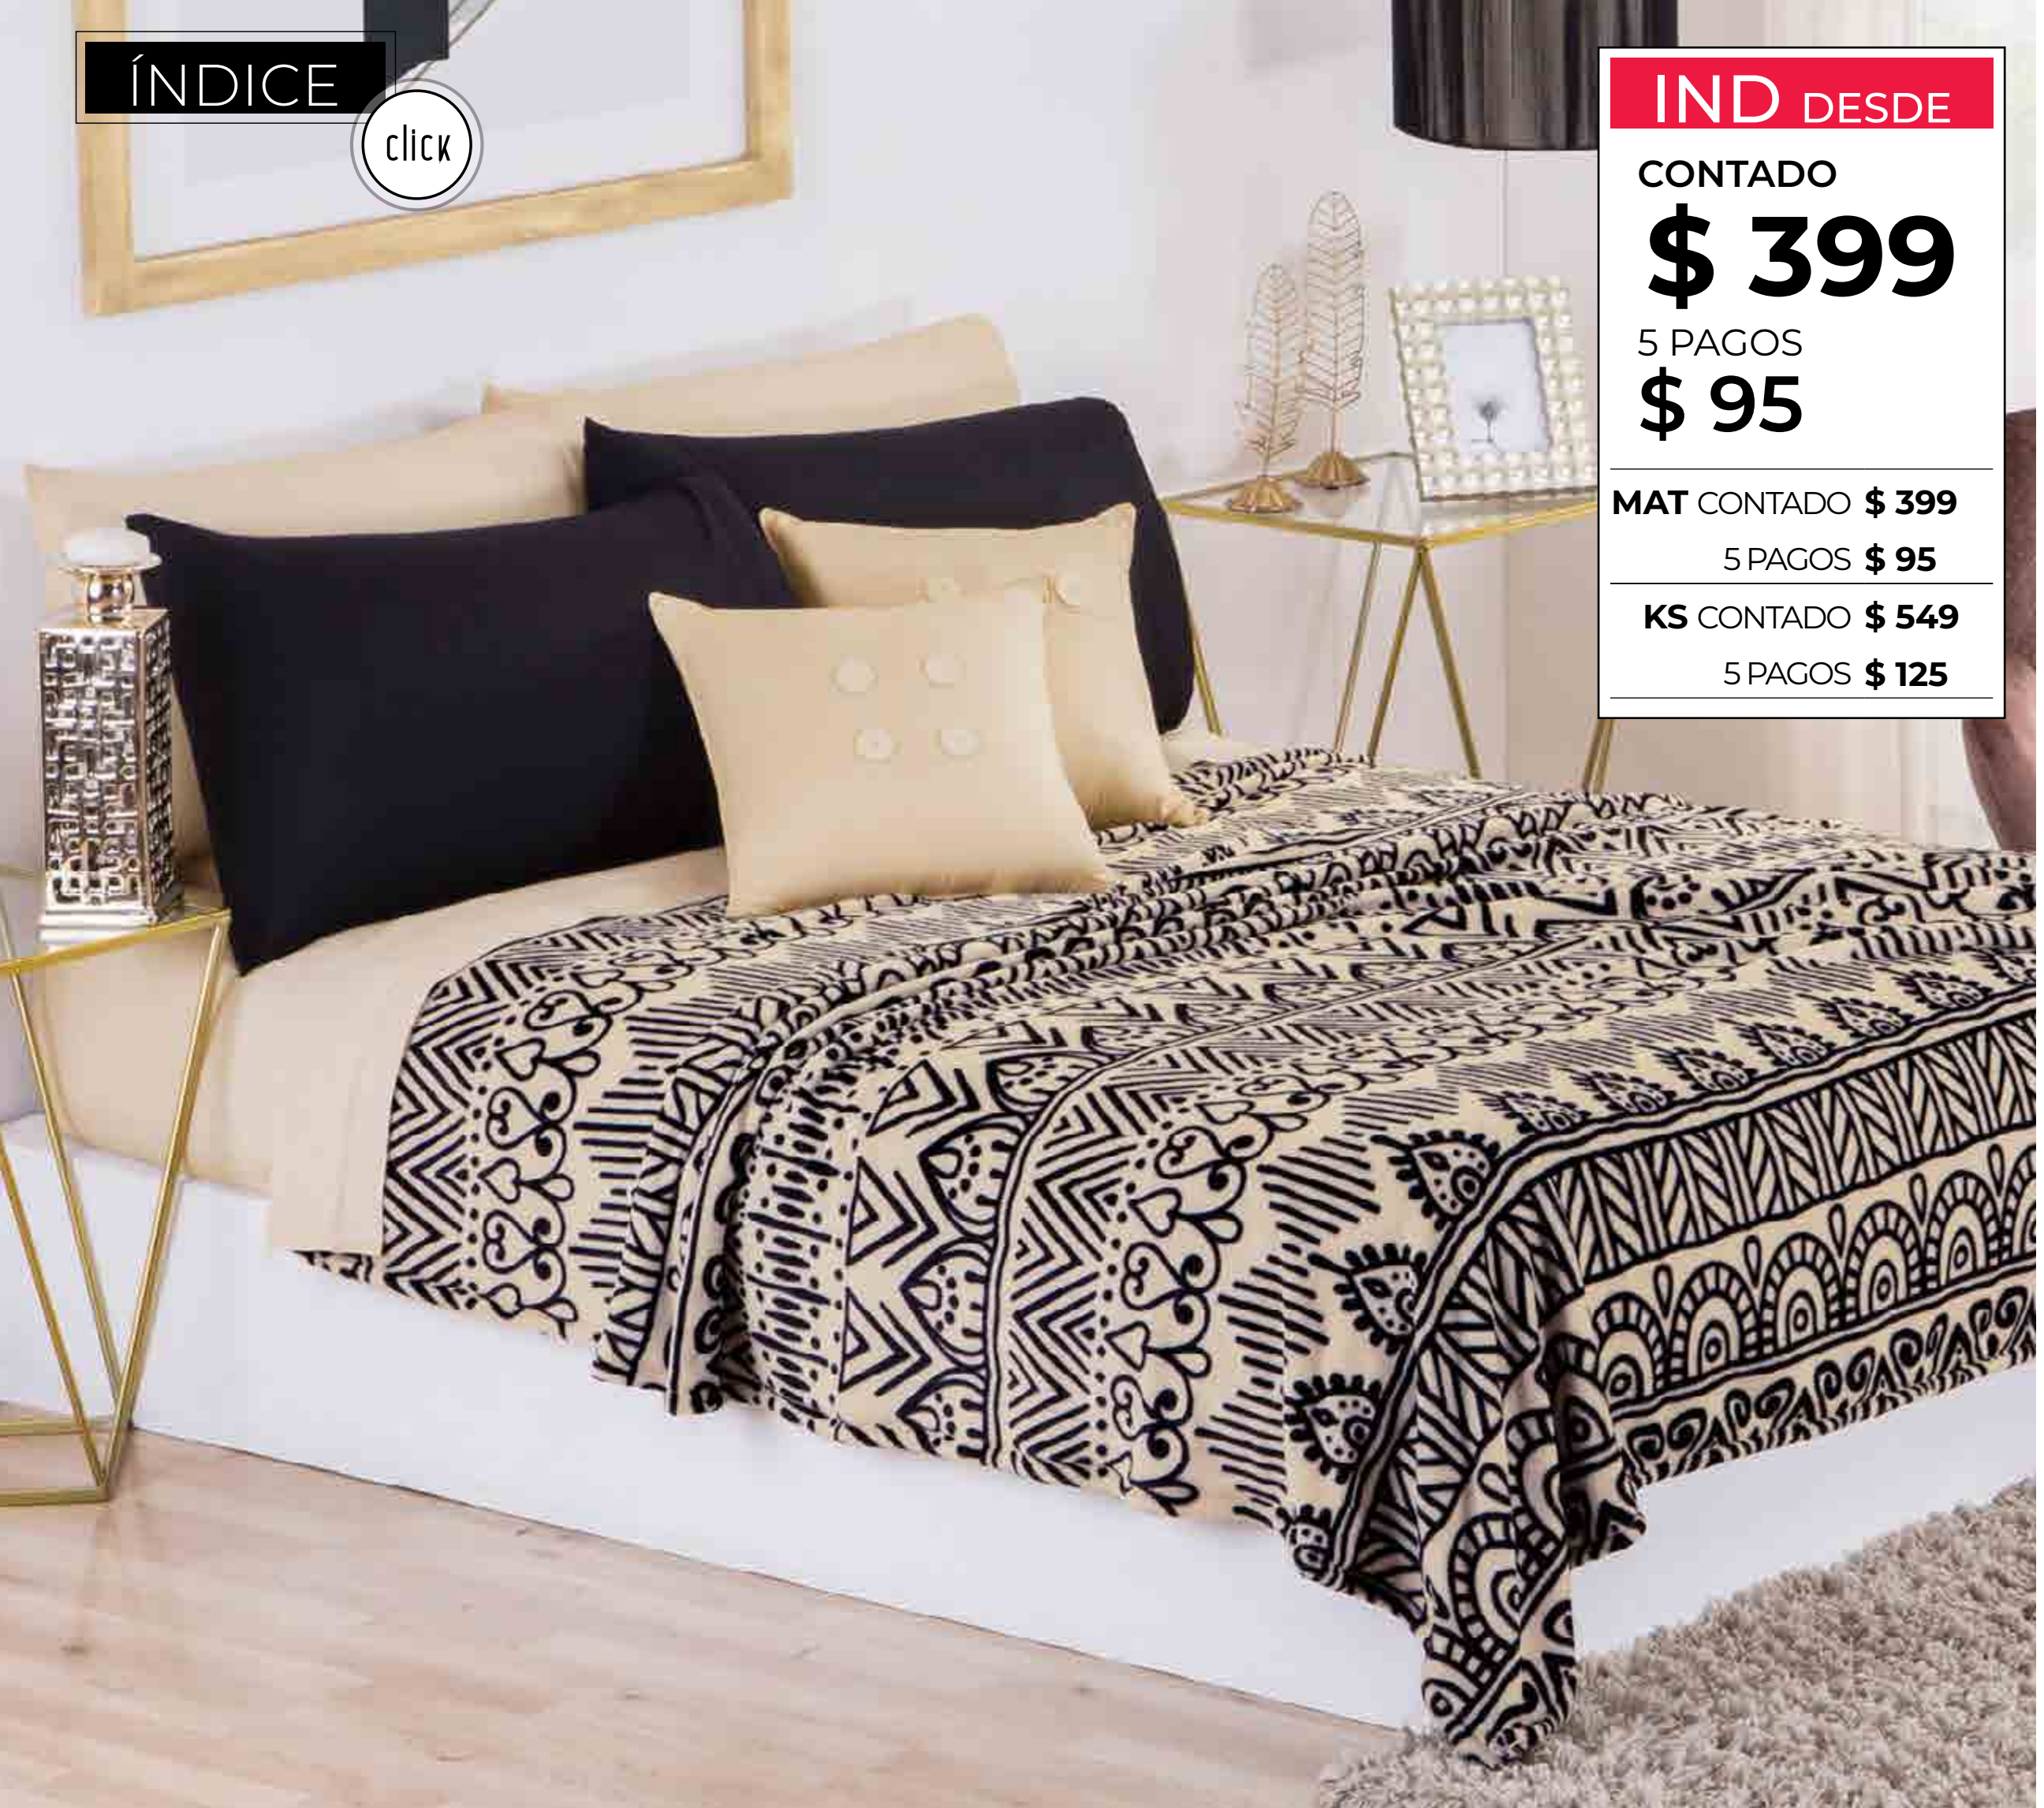

ÍNDICE

click

IND DESDE

CONTADO

$ 399

5 PAGOS

$ 95

MAT CONTADO $ 399

5 PAGOS $ 95

KS CONTADO $ 549

5 PAGOS $ 125

KABUL

COBERTOR ULTRASUAVE
LIGERO Y CALIENTITO

IND CLTM270

MAT CLTM270

KS CLTK271

IND DESDE

CONTADO

$ 399

5 PAGOS

$ 95

MAT CONTADO $ 399

5 PAGOS $ 95

KS CONTADO $ 549

5 PAGOS $ 125

KAL

COBERTOR ULTRASUAVE
LIGERO Y CALIENTITO