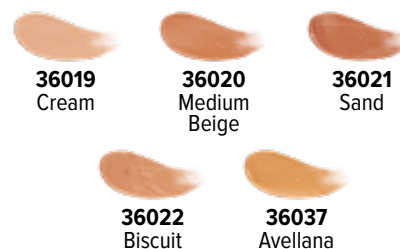

Sanitizantes

LOS PRECIOS AQUÍ MOSTRADOS SON "PRECIO PÚBLICO GENERAL"

Color Rostro

MAQUILLAJE PROTECTOR FPS 15
Con Células Madre de Edelweiss / 30 g
\$370.00

technocells
con Células Madre de Edelweiss

MAQUILLAJE MÁXIMA COBERTURA FPS 15
/ 30 g
\$340.00