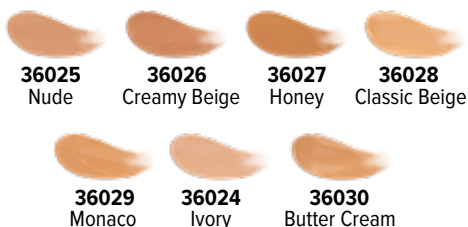

CÉLULAS MADRE

en cutis, pestañas y cejas

Cuidado Facial

techno cells
CON CÉLULAS MADRE
DE MANZANA

17001
CELLULAR STRENGTH SYSTEM
Crema con Células Madre
de Manzana
Día 15 ml / Noche 40 ml
$1,550.00

SYNERGEX 50 O MÁS
PROTECCIÓN, HUMECTACIÓN,
SUAVIDAD Y MANCHAS

11003
SYNERGEX FPS 15
Crema Facial de Día para Piel
Madura FPS 15
/ 50 ml
$1,000.00

techno cells
con Células Madre de Edelweiss

MAQUILLAJE PROTECTOR
FPS 15 CON CÉLULAS MADRE
DE EDELWEISS
/ 30 g
$370.00

Pestañas y Cejas

techno cells
CON CÉLULAS MADRE
DE MANZANA

39007
CELLULAR LASH SYSTEM
Loción con Efecto Alargador
para Pestañas y Cejas
Auxiliar en el Fortalecimiento
de Pestañas y Cejas
/ 4.5 ml
$740.00

by **techno cells**
con Células Madre de Rosa Alpina

32021
BASE PARA UÑAS
Con Células Madre
de Rosa Alpina
Favorece la Resistencia
de las Uñas
/ 15 g
$160.00

LOS PRECIOS AQUÍ MOSTRADOS SON "PRECIO PÚBLICO GENERAL"